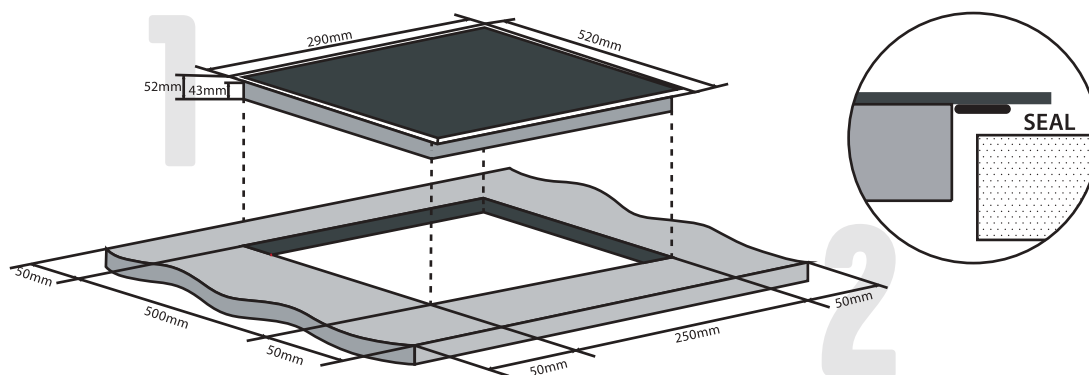

2 Установочные размеры

25 см
ширина
50 см
глубина