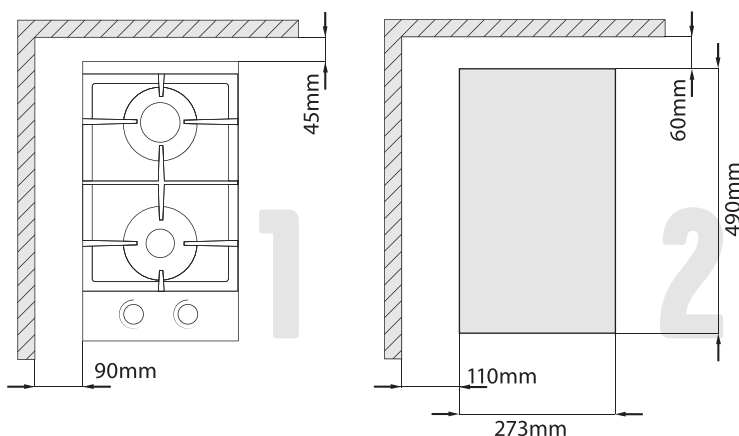

СХЕМА УСТАНОВКИ

Габаритные размеры

29 см
ширина
52 см
глубина

Установочные размеры

27,3 см
ширина
49 см
глубина

KANZLER

ГАЗОВЫЕ ВАРОЧНЫЕ ПОВЕРХНОСТИ ИЗ СТЕКЛА | 30 CM

KG513W
артикул