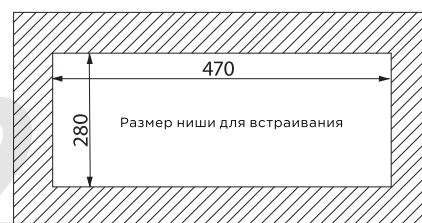

СХЕМА УСТАНОВКИ

Габаритные размеры

1
52,5 см
ширина
19 см
высота
28,5 см
глубина

Установочные размеры

2
47 см
ширина
28 см
глубина

Расположение:

Расстояние от нижней поверхности вытяжки до поверхности плиты должно составлять не менее 65 см.