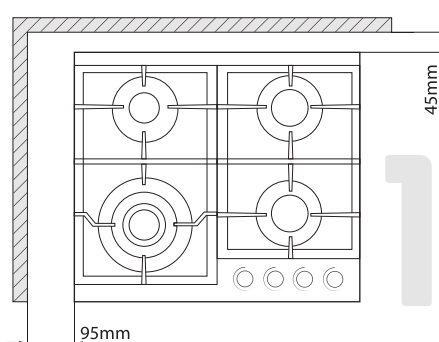

Установочные размеры

56 см
ширина
49 см
глубина