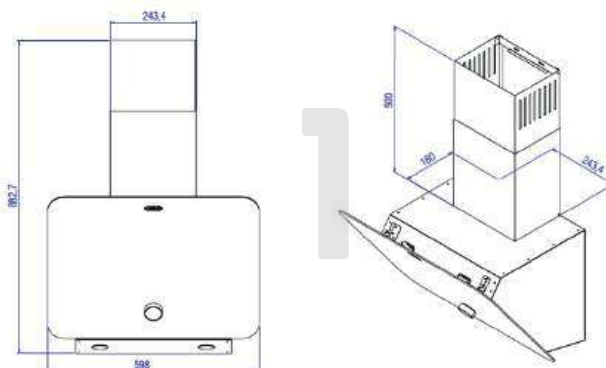

СХЕМА УСТАНОВКИ

Габаритные размеры

89,8 см
ширина
88,2 см
высота
36 см
глубина

Расположение:

Расстояние от нижней поверхности
вытяжки до поверхности плиты
должно составлять не менее 65 см.

KANZLER

D566S
артикул