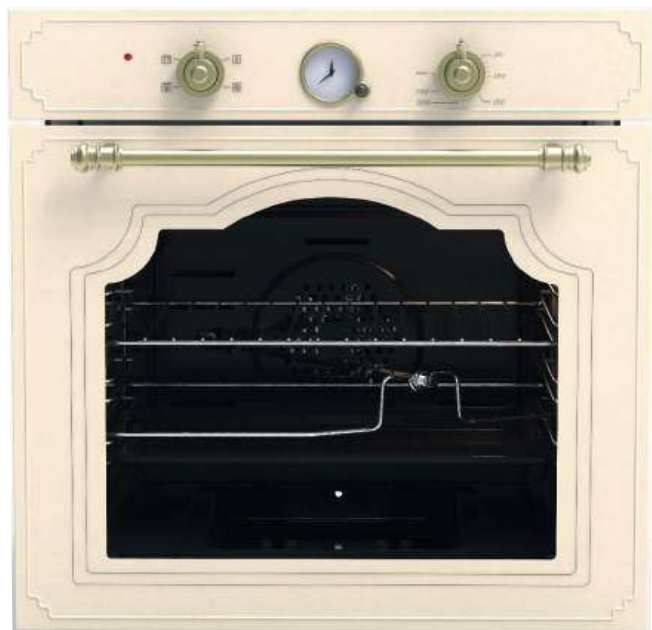

72 ЛИТРА

50-275 °C

ПРОГРАММЫ

В КОМПЛЕКТЕ

1 стандартный противень,
1 глубокий противень, 1 решетка

- ✓ Поворотные ручки управления
- ✓ Аналоговый термометр
- ✓ Охлаждение дверцы

- ✓ Освещение
- ✓ Боковые хромированные направляющие
- ✓ Конвекция