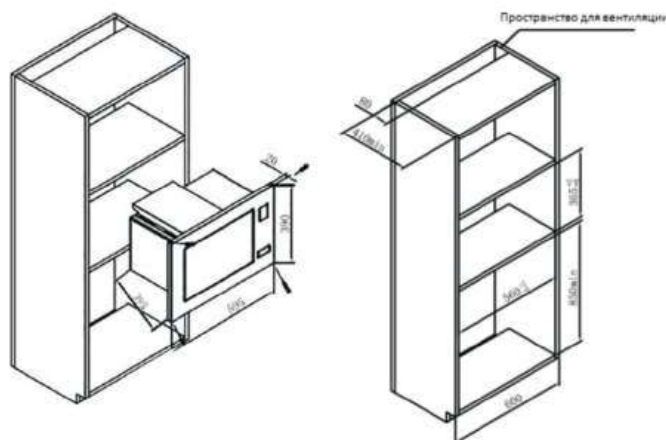

СХЕМА УСТАНОВКИ

Габаритные размеры

1
59,5 см
ширина
39 см
высота
39,5 см
глубина

Установочные размеры

2
56 см
ширина
39 см
высота
41 см
глубина

KANZLER

Официальный представитель на территории РБ:
ООО «Жемчужина кухни»