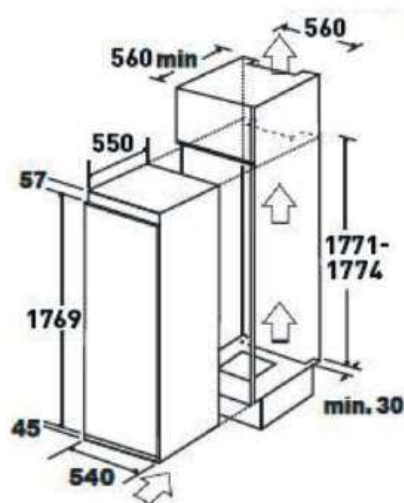

СХЕМА УСТАНОВКИ

Габаритные размеры

1
54 см
ширина
177 см
высота
55 см
глубина

Установочные размеры

2
56 см
ширина
177 см
высота
56 см
глубина

K09

артикул

Изготовлено
в Китае