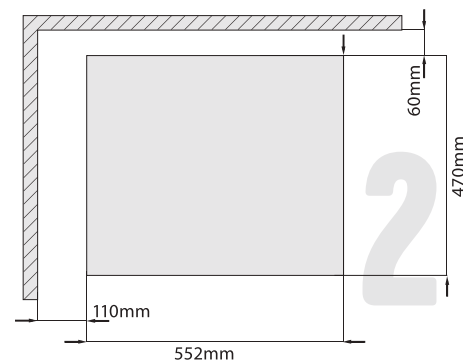

Установочные размеры

55,2 см
ширина
47 см
глубина