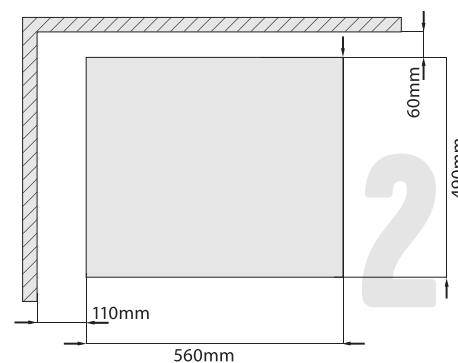

Установочные размеры

56 см
ширина
49 см
глубина