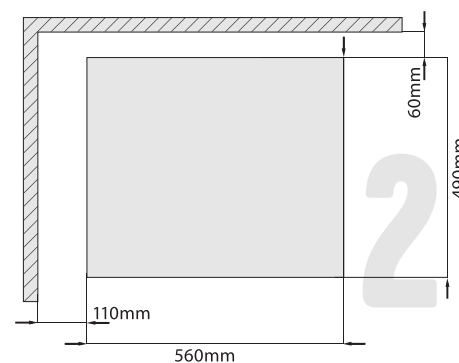

СХЕМА УСТАНОВКИ

Габаритные размеры

58 см
ширина
51 см
глубина

Установочные размеры

56 см
ширина
49 см
глубина

KM514S

артикул

Изготовлено в Турции