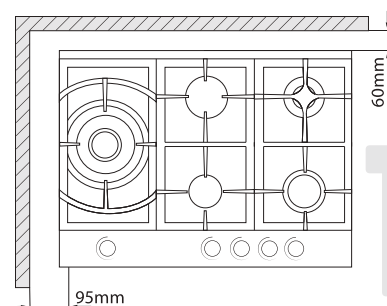

Установочные размеры

63 см
ширина
49 см
глубина