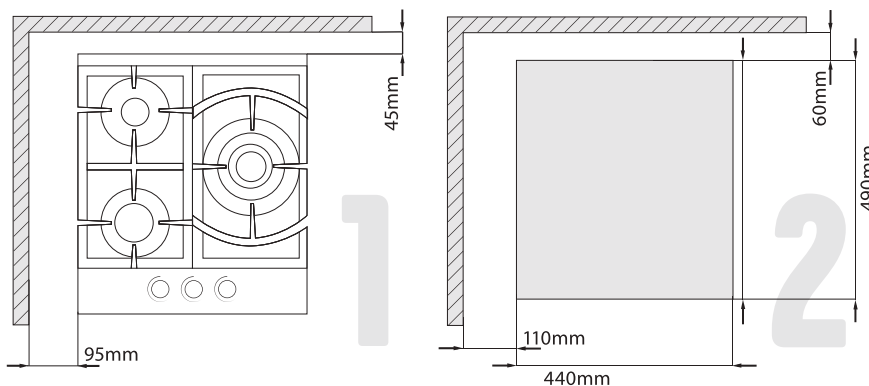

СХЕМА УСТАНОВКИ

Габаритные размеры

46 см
ширина
51 см
глубина

Установочные размеры

44 см
ширина
49 см
глубина

km 513S

артикул

Изготовлено в Турции