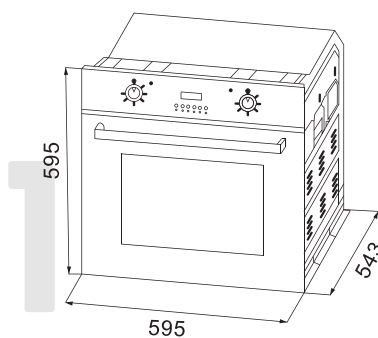

- ✓ Телескопические направляющие
- ✓ Конвекция
- ✓ Противень AirFry
- ✓ Доводчик дверцы

СХЕМА УСТАНОВКИ

Габаритные размеры

60 см
ширина
59,5 см
высота
54,3 см
глубина

Установочные размеры

56 см
ширина
59 см
высота
50 см
глубина