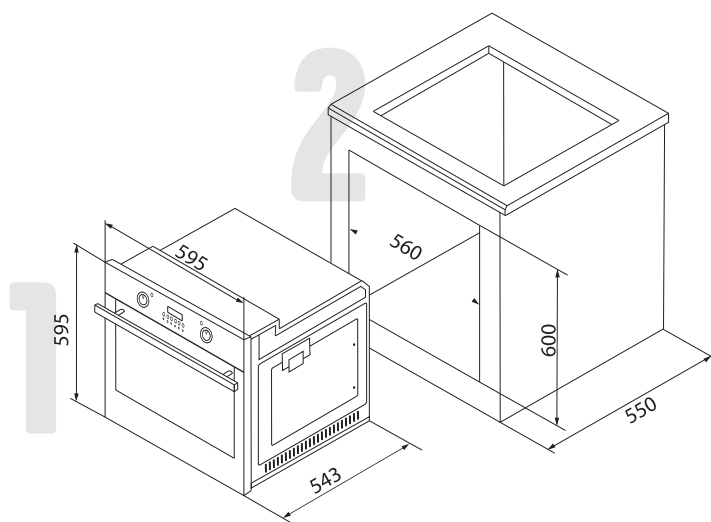

СХЕМА УСТАНОВКИ

Габаритные размеры

60 см ширина
59,5 см высота
54,3 см глубина

Установочные размеры

56 см ширина
59 см высота
50 см глубина

0518S

Артикул

Изготовлено
в Турции

СХЕМА УСТАНОВКИ

Габаритные размеры

59,5 см
ширина
59,5 см
высота
54,3 см
глубина

Установочные размеры

56 см
ширина
60 см
высота
55 см
глубина

0506m
артикул

Изготовлено
в Турции

2 стекла