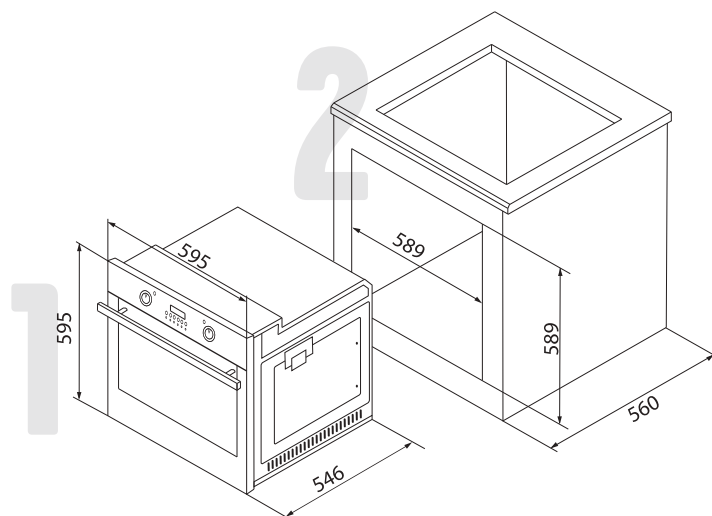

СХЕМА УСТАНОВКИ

Габаритные размеры

59,5 см
ширина
59,5 см
высота
54,6 см
глубина

Установочные размеры

56 см
ширина
58,9 см
высота
56 см
глубина

0106S

артикул

Изготовлено
в Китае