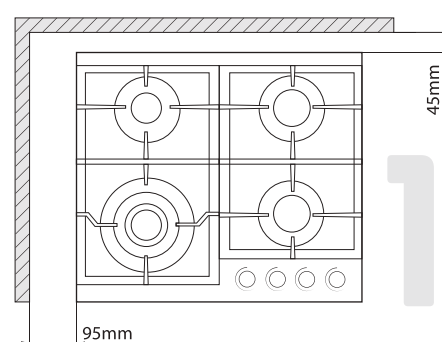

СХЕМА УСТАНОВКИ

Габаритные размеры

58 см
ширина
51 см
глубина

Установочные размеры

56 см
ширина
49 см
глубина

km516m

артикул

Изготовлено в Турции