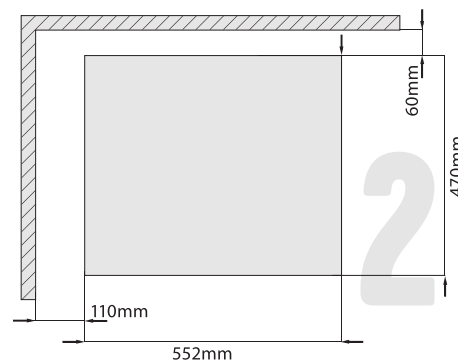

СХЕМА УСТАНОВКИ

Габаритные размеры

58 см
ширина
51 см
глубина

Установочные размеры

55,2 см
ширина
47 см
глубина

KANZLER

ГАЗОВЫЕ ВАРОЧНЫЕ ПОВЕРХНОСТИ ИЗ СТЕКЛА | 58 CM

KG026S
артикул