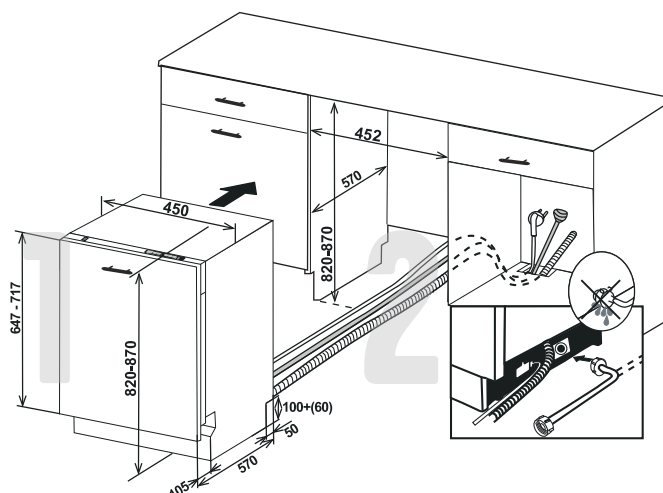

СХЕМА УСТАНОВКИ

Габаритные размеры

1 **44,8** см
ширина
82 см
высота
57 см
глубина

Установочные размеры

2 **45,2** см
ширина
82-87 см
высота
57 см
глубина

S514

артикул

Изготовлено в Турции