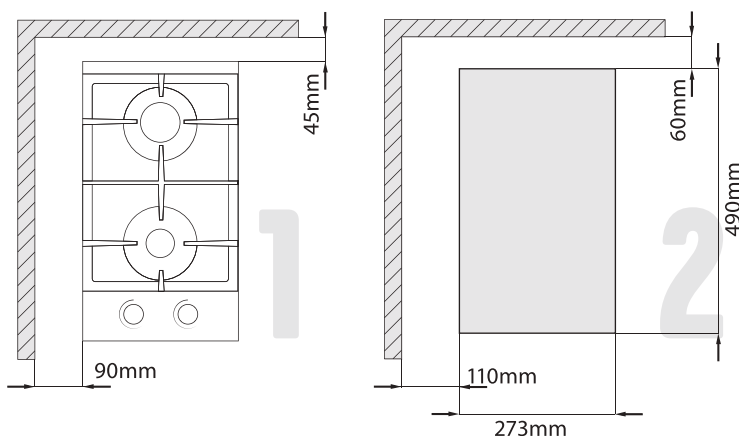

СХЕМА УСТАНОВКИ

Габаритные размеры

29 см
ширина
51 см
глубина

Установочные размеры

27,3 см
ширина
49 см
глубина

КМ526Е

артикул

Изготовлено в Турции