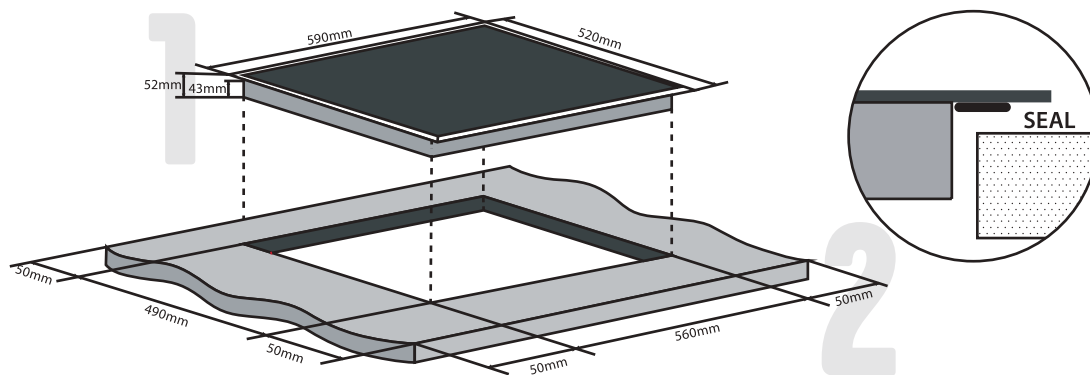

СХЕМА УСТАНОВКИ

1 Габаритные
размеры

59 см
ширина

52 см
глубина

2 Установочные
размеры

56 см
ширина

49 см
глубина

KI014S