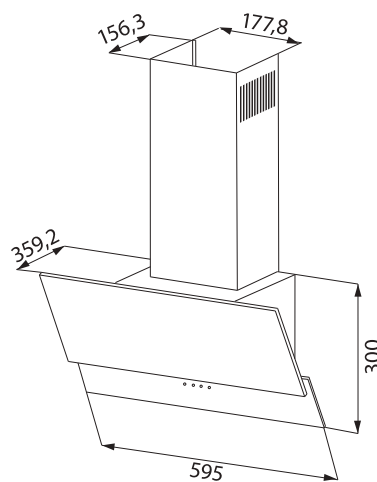

СХЕМА УСТАНОВКИ

Габаритные размеры

60 см
ширина

31,5 см
высота

36 см
глубина

Расположение:

Расстояние от нижней поверхности
вытяжки до поверхности плиты
должно составлять не менее 65 см.