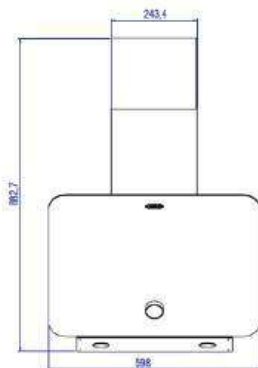

СХЕМА УСТАНОВКИ

Габаритные размеры

59,6 см
ширина

38,2 см
высота

45 см
глубина

Расположение:

Расстояние от нижней поверхности
вытяжки до поверхности плиты
должно составлять не менее 65 см.

D535S