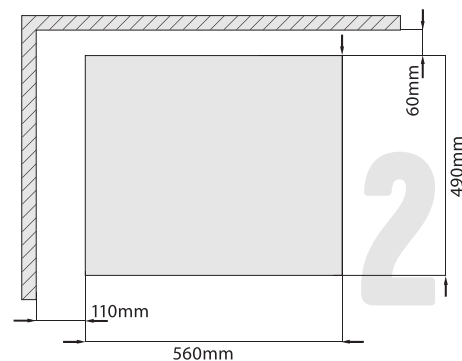

**Установочные
размеры**

56 см
ширина
49 см
глубина