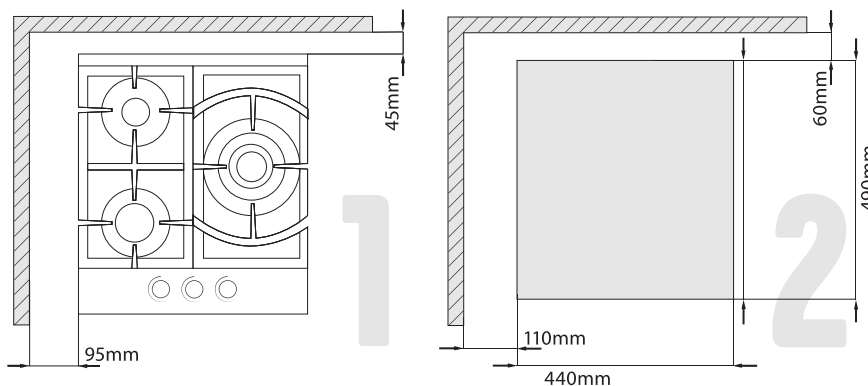

Установочные размеры

44 см
ширина
49 см
глубина