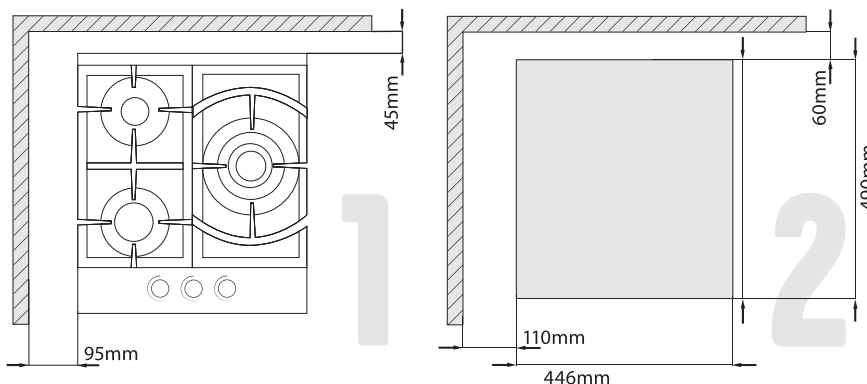

Установочные размеры

44 см
ширина
49 см
глубина