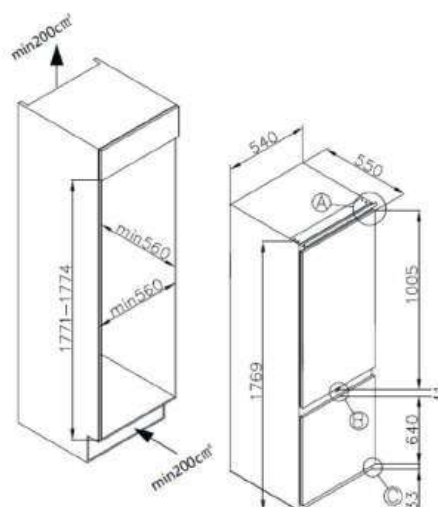

СХЕМА УСТАНОВКИ

Габаритные размеры

54 см
ширина
177 см
высота
55 см
глубина

Установочные размеры

56 см
ширина
177 см
высота
56 см
глубина

K03

артикул

Изготовлено
в Китае