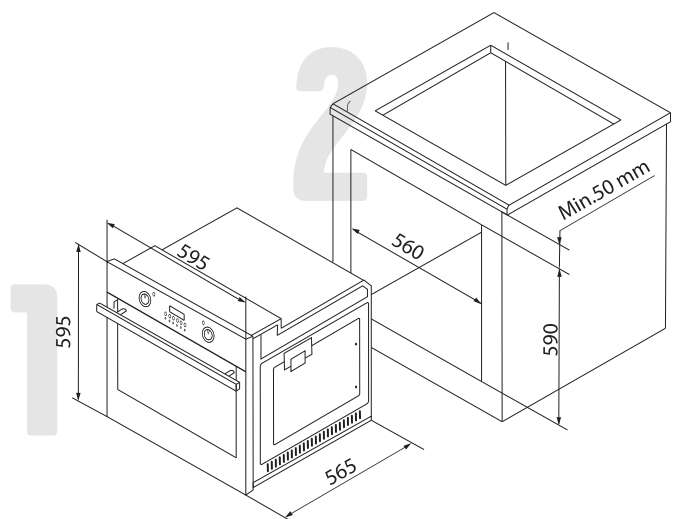

СХЕМА УСТАНОВКИ

Габаритные размеры

60 см ширина
59,5 см высота
54,3 см глубина

Установочные размеры

56 см ширина
59 см высота
50 см глубина

0518S

Артикул

Изготовлено
в Турции

- ✓ Таймер (механический с отключением)
- ✓ Охлаждение дверцы
- ✓ Конвекция

- ✓ Освещение
- ✓ Боковые хромированные направляющие

СХЕМА УСТАНОВКИ

Габаритные размеры

59,5 см
ширина
59,5 см
высота
54,3 см
глубина

Установочные размеры

56 см
ширина
60 см
высота
55 см
глубина

0536B

артикул

Изготовлено
в Турции

2 стекла

ДУХОВКА

Класс энергоэффективности: А