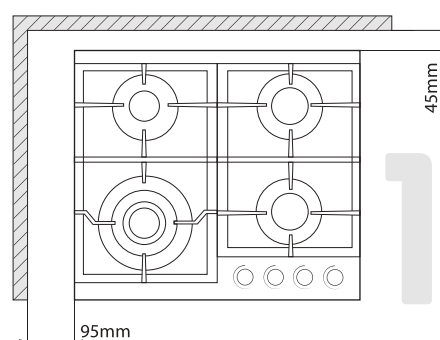

СХЕМА УСТАНОВКИ

Габаритные размеры

58 см
ширина
51 см
глубина

Установочные размеры

56 см
ширина
49 см
глубина

KANZLER

ГАЗОВЫЕ ВАРОЧНЫЕ ПОВЕРХНОСТИ ИЗ МЕТАЛЛА «МАЖЕСТИК» | 60 CM

km536B
артикулИзготовлено
в Турции