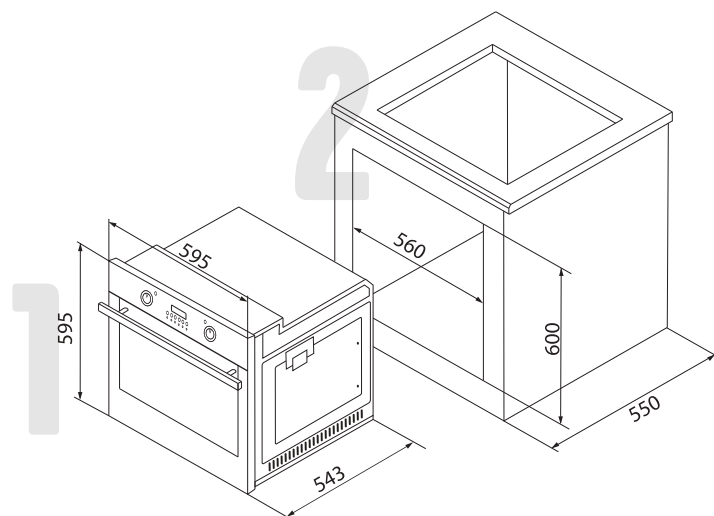

- ✓ Освещение
- ✓ Охлаждение дверцы
- ✓ Телескопические направляющие

СХЕМА УСТАНОВКИ

Габаритные размеры

59,5 см
ширина
59,5 см
высота
54,3 см
глубина

Установочные размеры

56 см
ширина
60 см
высота
55 см
глубина