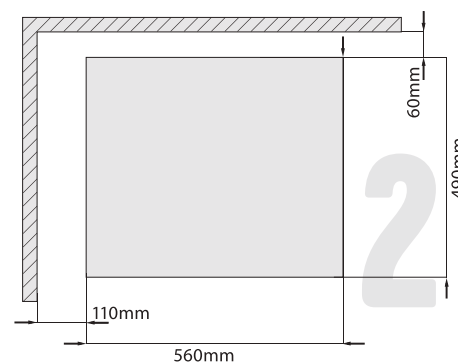

**Установочные
размеры**

56 см
ширина
49 см
глубина