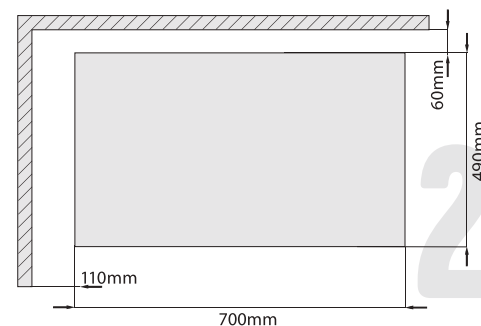

Установочные размеры

63 см
ширина
49 см
глубина