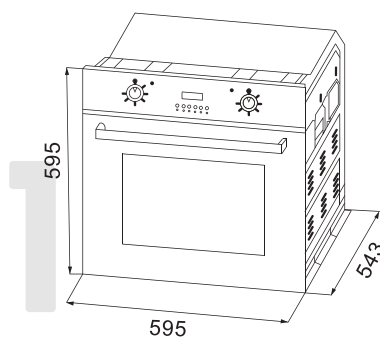

СХЕМА УСТАНОВКИ

Габаритные размеры

60 см ширина
59,5 см высота
54,3 см глубина

Установочные размеры

56 см ширина
59 см высота
50 см глубина

0518S

Артикул

Изготовлено
в Турции