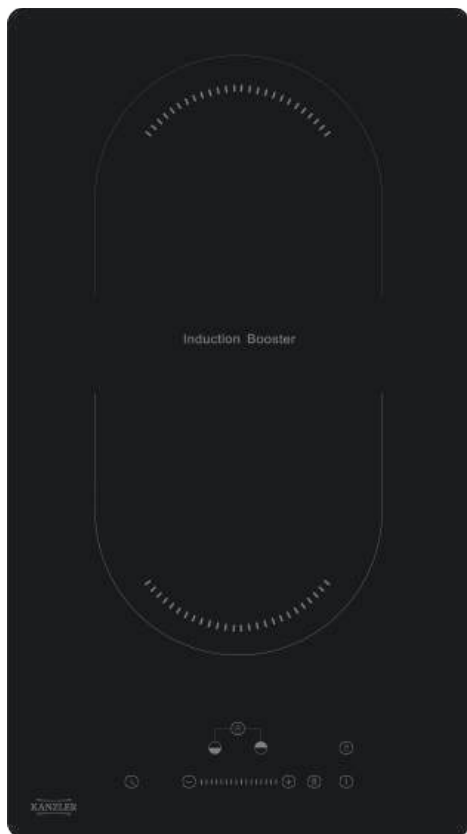

KI033S

артикул

Изготовлено в Китае

2 зоны нагрева

ВАРОЧНАЯ ПОВЕРХНОСТЬ

10 лет
срок службы

36 месяцев
гарантии

ВНЕШНИЙ ВИД

Материал: стеклокерамика
Цвет: чёрный
Тип: индукционная
Обработка края: без рамок
Кол-во зон нагрева: 2
1 x 2-2.3 (бустер) кВт, ø180мм;
1 x 1.2-1.5 (бустер) кВт, ø160мм
Общая мощность: 3,5 кВт
Напряжение: 220-240 В
Частота: 50/60 Гц

В КОМПЛЕКТЕ

1 варочная поверхность