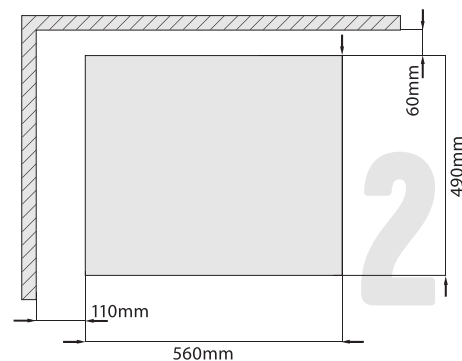

СХЕМА УСТАНОВКИ

Габаритные размеры

58 см
ширина
51 см
глубина

Установочные размеры

56 см
ширина
49 см
глубина

km 516 W

артикул

Изготовлено в Турции