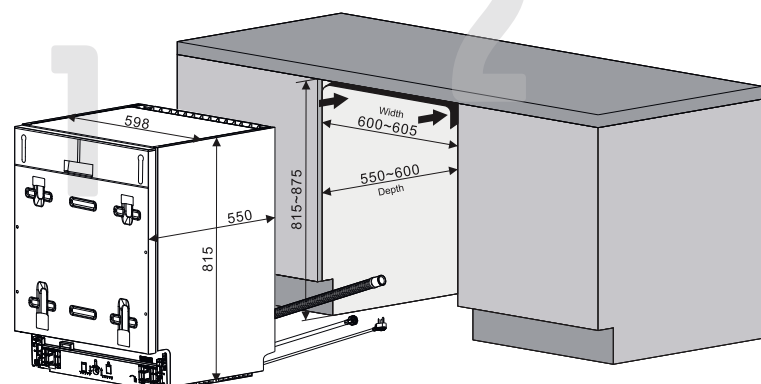

Установочные размеры

60,5 см
ширина
81-87,5 см
высота
60 см
глубина