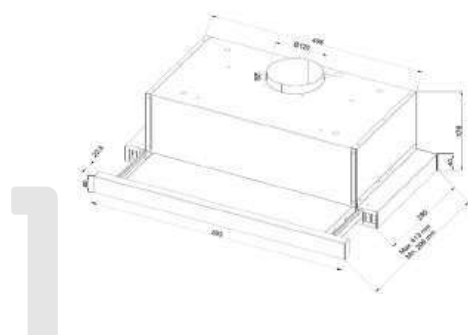

СХЕМА УСТАНОВКИ

Габаритные размеры

59,3 см
ширина

17,6 см
высота

28 см
глубина

Расположение:

Расстояние от нижней поверхности
вытяжки до поверхности плиты
должно составлять не менее 65 см.

KANZLER