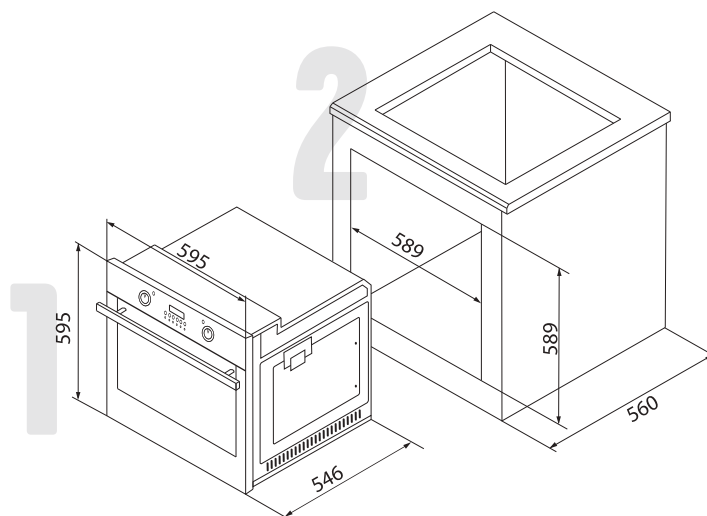

СХЕМА УСТАНОВКИ

Габаритные размеры

59,5 см
ширина
59,5 см
высота
54,6 см
глубина

Установочные размеры

56 см
ширина
58,9 см
высота
56 см
глубина

0109S
артикул

Изготовлено
в Китае

3 стекла