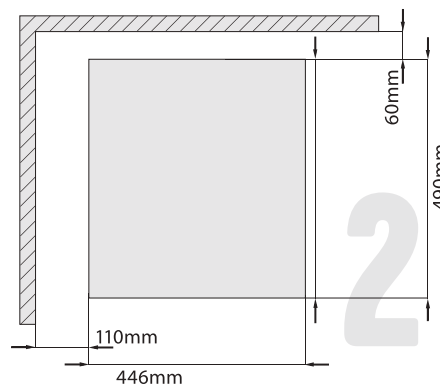

СХЕМА УСТАНОВКИ

Габаритные размеры

46 см
ширина
52 см
глубина

Установочные размеры

44 см
ширина
49 см
глубина

KG514W

артикул

Изготовлено в Турции