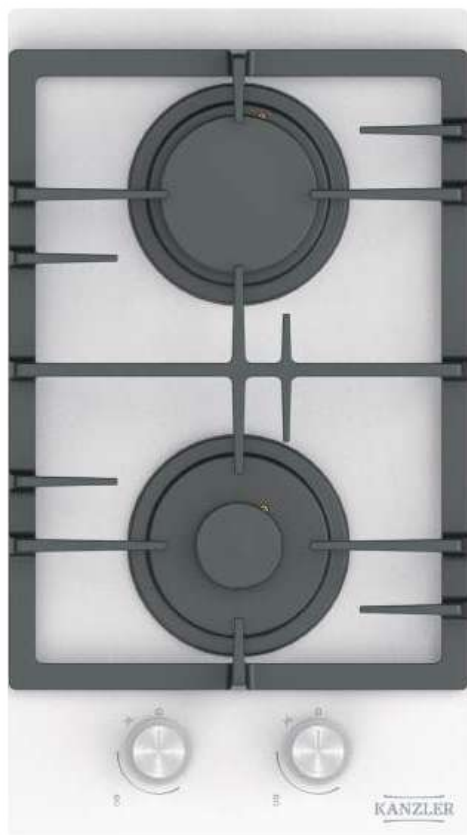

В КОМПЛЕКТЕ

1 решетка
2 ручки переключателей
2 газовых адаптера
1 подставка под кофейник

- ✓ Ручки с электроподжигом
- ✓ Газ-контроль
- ✓ Механическое управление
- ✓ Поворотные переключатели

- ✓ Матовые колпачки горелок
- ✓ Газовые адаптеры
- ✓ Решетка из чугуна
- ✓ 2 горелки: 1 x 0.90 кВт, 1 x 1.70 кВт