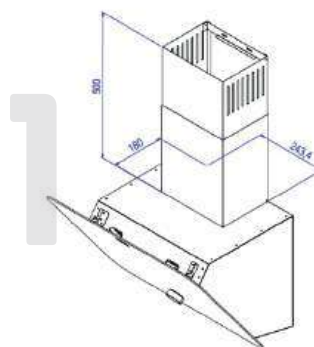

СХЕМА УСТАНОВКИ

Габаритные размеры

59,8 см
ширина
88,2 см
высота
36 см
глубина

Расположение:

Расстояние от нижней поверхности
вытяжки до поверхности плиты
должно составлять не менее 65 см.