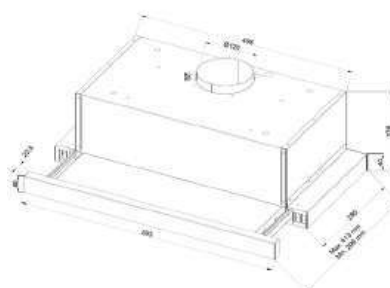

СХЕМА УСТАНОВКИ

Габаритные размеры

59,3 см
ширина

17,6 см
высота

28 см
глубина

Расположение:

Расстояние от нижней поверхности
вытяжки до поверхности плиты
должно составлять не менее 65 см.

KANZLER