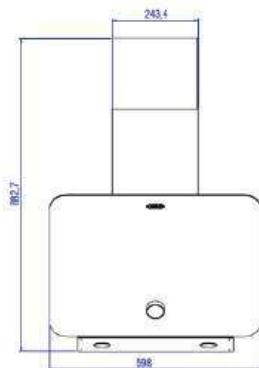

СХЕМА УСТАНОВКИ

Габаритные размеры

59,8 см
ширина

88,2 см
высота

36 см
глубина

Расположение:

Расстояние от нижней поверхности
вытяжки до поверхности плиты
должно составлять не менее 65 см.

KANZLER