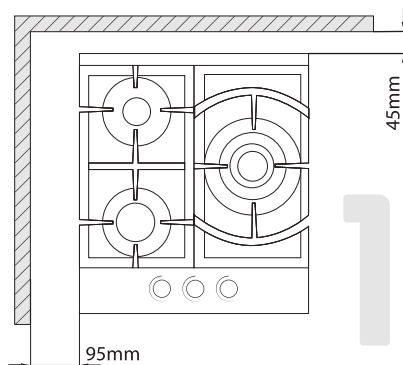

СХЕМА УСТАНОВКИ

Габаритные размеры

46 см
ширина
51 см
глубина

Установочные размеры

44 см
ширина
49 см
глубина

KANZLER

ГАЗОВЫЕ ВАРОЧНЫЕ ПОВЕРХНОСТИ ИЗ МЕТАЛЛА | 45 CM

km514€
артикул