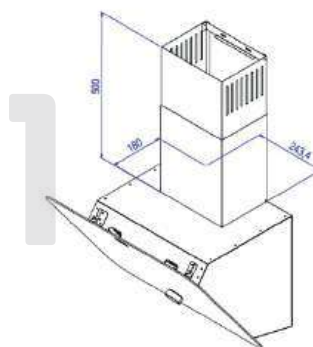

СХЕМА УСТАНОВКИ

Габаритные размеры

89,8 см
ширина

88,2 см
высота

36 см
глубина

Расположение:

Расстояние от нижней поверхности
вытяжки до поверхности плиты
должно составлять не менее 65 см.