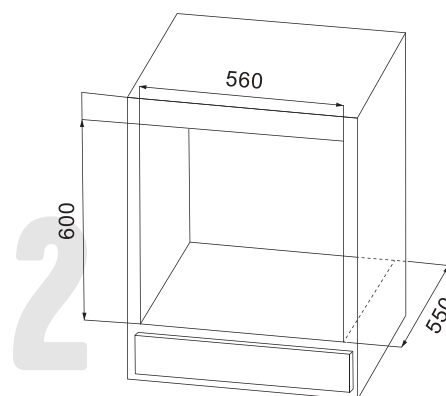

СХЕМА УСТАНОВКИ

Габаритные размеры

60 см ширина
59,5 см высота
54,3 см глубина

Установочные размеры

56 см ширина
59 см высота
50 см глубина

0518S

Артикул

Изготовлено
в Турции

- ✓ Телескопические направляющие
- ✓ Конвекция
- ✓ Противень AirFry
- ✓ Доводчик дверцы

СХЕМА УСТАНОВКИ

Габаритные размеры

60 см
ширина
59,5 см
высота
54,3 см
глубина

Установочные размеры

56 см
ширина
59 см
высота
50 см
глубина

Габаритные размеры

59,5 см
ширина

59,5 см
высота

54,3 см
глубина

Установочные размеры

56 см
ширина

60 см
высота

55 см
глубина

СХЕМА УСТАНОВКИ

Габаритные размеры

59,5 см
ширина

59,5 см
высота

54,3 см
глубина

Установочные размеры

56 см
ширина

60 см
высота