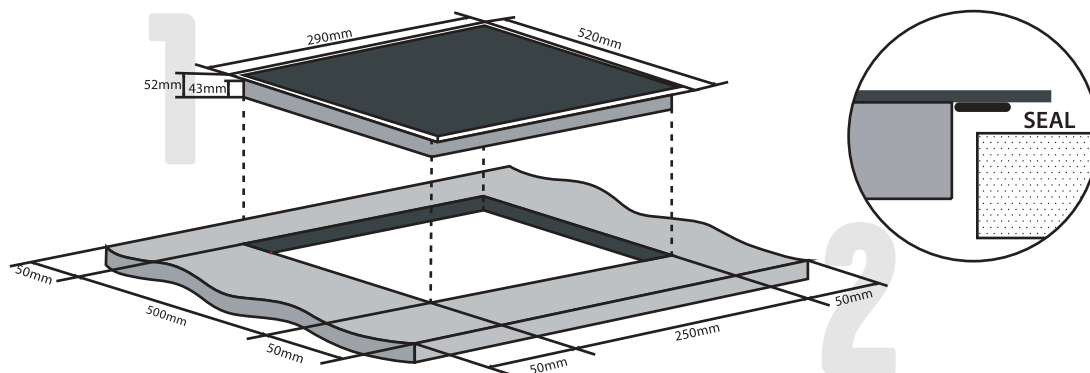

2 Установочные размеры

25 см
ширина
50 см
глубина