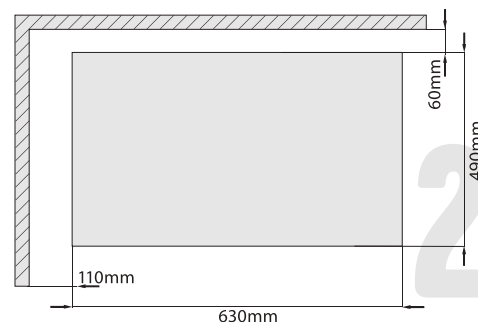

Установочные размеры

63 см
ширина
49 см
глубина