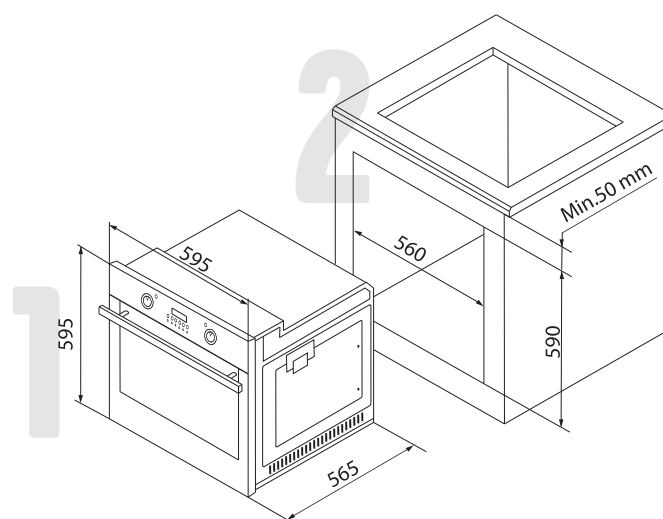

2 стандартных противня
1 решетка

- ✓ Таймер (механический с отключением)
- ✓ Охлаждение дверцы
- ✓ Конвекция

- ✓ Освещение
- ✓ Боковые хромированные направляющие

СХЕМА УСТАНОВКИ

Габаритные размеры

59,5 см
ширина
59,5 см
высота
56,5 см
глубина

Установочные размеры

56 см
ширина
59 см
высота
56,5 см
глубина

0546W
артикул

Изготовлено
в Турции

2 стекла

ДУХОВКА

Класс энергоэффективности: А

10 лет
срок службы