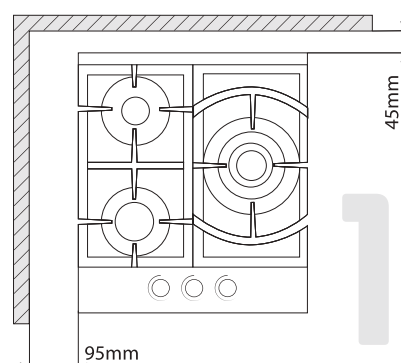

СХЕМА УСТАНОВКИ

Габаритные размеры

46 см
ширина
52 см
глубина

Установочные размеры

44 см
ширина
49 см
глубина

KG514W

артикул

Изготовлено в Турции