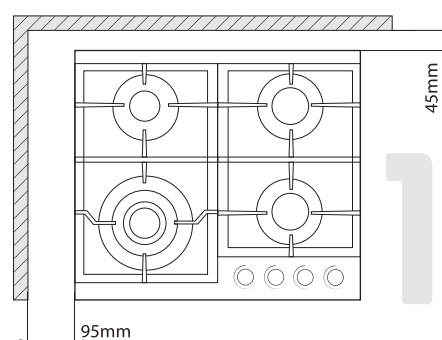

СХЕМА УСТАНОВКИ

Габаритные размеры

58 см
ширина
51 см
глубина

Установочные размеры

55,2 см
ширина
47 см
глубина

KANZLER

ГАЗОВЫЕ ВАРОЧНЫЕ ПОВЕРХНОСТИ ИЗ СТЕКЛА | 58 CM

KG026S
артикул