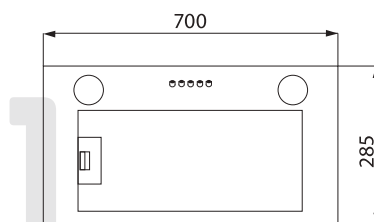

СХЕМА УСТАНОВКИ

Габаритные размеры

1 **70 см**
ширина
19 см
высота
28,5 см
глубина

Установочные размеры

2 **64 см**
ширина
28 см
глубина

Расположение:

Расстояние от нижней поверхности вытяжки до поверхности плиты должно составлять не менее 65 см.