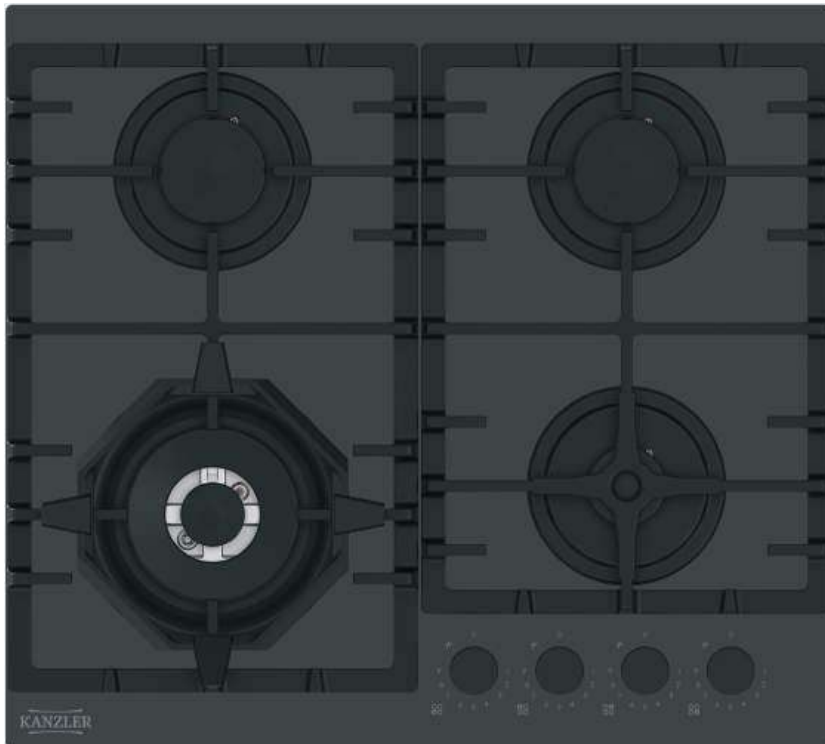

KG526S

артикул

Изготовлено
в Турции

4 конфорки

чугунная
решетка

ВАРОЧНАЯ ПОВЕРХНОСТЬ

10 лет
срок службы

36
месяцев
гарантии

ВНЕШНИЙ ВИД

Материал поверхности: матовое закалённое стекло
Переключатели: нерж.сталь
Решетки: чугун
Обработка края: без рамок
Зона расширения: есть
WOK-горелка: есть

В КОМПЛЕКТЕ

2 решетки
4 ручки переключателей
4 газовых адаптера
1 подставка под кофейник
подставка под WOK