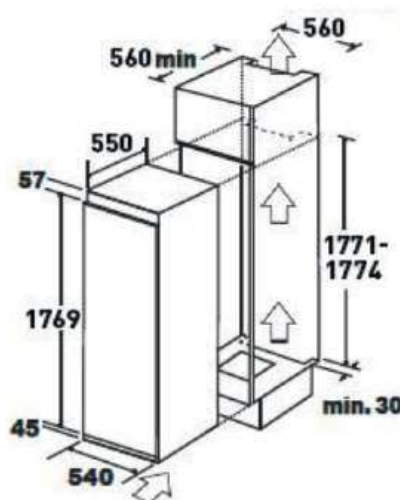

Установочные размеры

2
56 см
ширина
177 см
высота
56 см
глубина