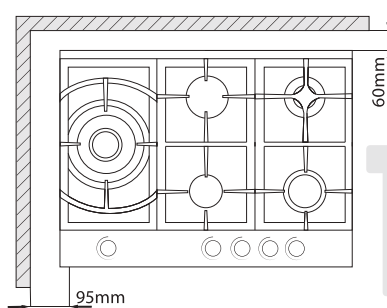

Установочные размеры

63 см
ширина
49 см
глубина