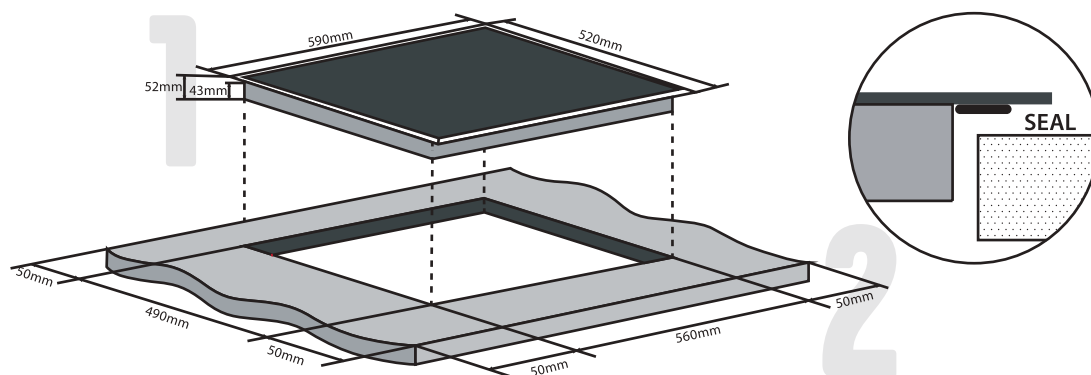

СХЕМА УСТАНОВКИ

1 Габаритные
размеры

59 см
ширина

52 см
глубина

2 Установочные
размеры

56 см
ширина

49 см
глубина

KI036S