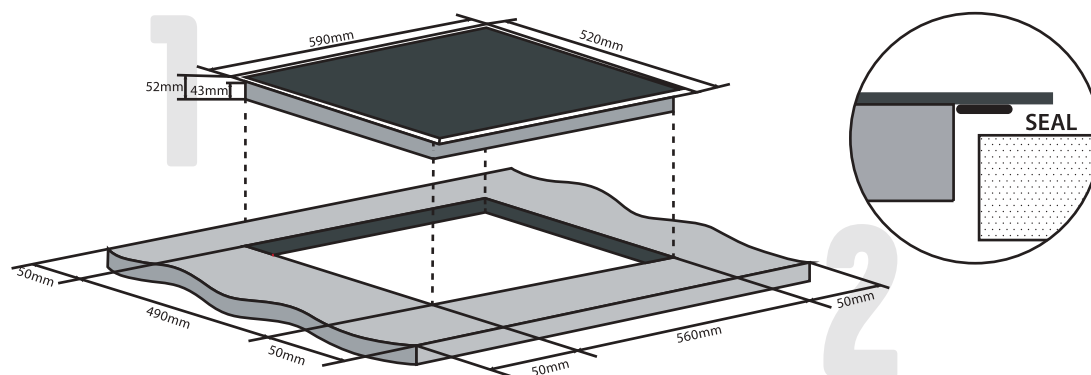

СХЕМА УСТАНОВКИ

1 Габаритные
размеры
59 см
ширина
52 см
глубина

2 Установочные
размеры
56 см
ширина
49 см
глубина