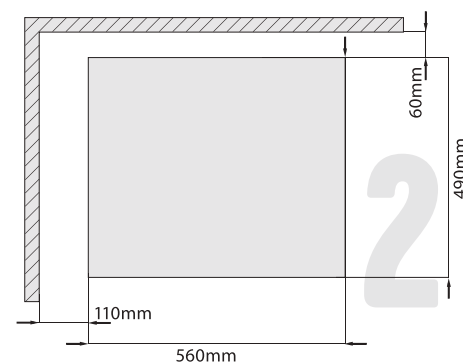

СХЕМА УСТАНОВКИ

Габаритные размеры

58 см
ширина
51 см
глубина

Установочные размеры

56 см
ширина
49 см
глубина

km516m

артикул

Изготовлено в Турции