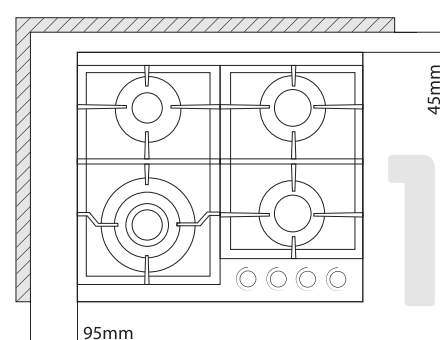

Установочные размеры

56 см
ширина
49 см
глубина