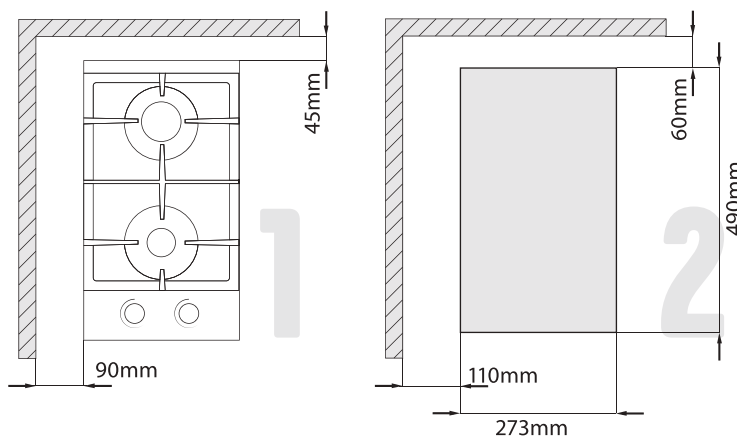

СХЕМА УСТАНОВКИ

Габаритные размеры

29 см
ширина
52 см
глубина

Установочные размеры

27,3 см
ширина
49 см
глубина

KANZLER

ГАЗОВЫЕ ВАРОЧНЫЕ ПОВЕРХНОСТИ ИЗ МЕТАЛЛА | 60 CM

KM516S
артикул