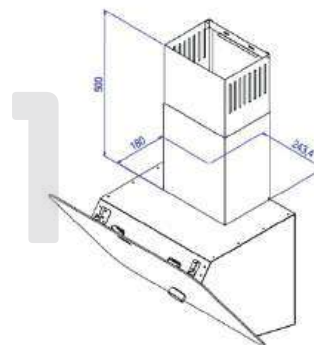

СХЕМА УСТАНОВКИ

Габаритные размеры

59,8 см
ширина

88,2 см
высота

36 см
глубина

Расположение:

Расстояние от нижней поверхности
вытяжки до поверхности плиты
должно составлять не менее 65 см.

KANZLER