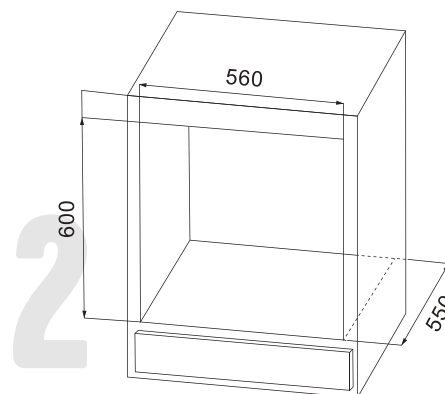

СХЕМА УСТАНОВКИ

Габаритные размеры

60 см ширина
59,5 см высота
54,3 см глубина

Установочные размеры

56 см ширина
59 см высота
50 см глубина

0518S

Артикул

Изготовлено
в Турции

- ✓ Телескопические направляющие
- ✓ Конвекция
- ✓ 2 квадратных лампы освещения
- ✓ Доводчик дверцы

СХЕМА УСТАНОВКИ

Габаритные размеры

60 см ширина
59,5 см высота
54,3 см глубина

Установочные размеры

56 см ширина
59 см высота
50 см глубина

Габаритные размеры

59,5 см
ширина

59,5 см
высота

54,3 см
глубина

Установочные размеры

56 см
ширина

60 см
высота

55 см
глубина