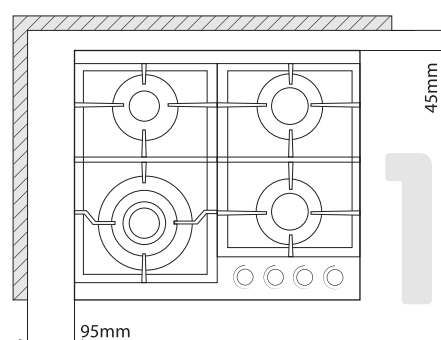

СХЕМА УСТАНОВКИ

Габаритные размеры

58 см
ширина
51 см
глубина

Установочные размеры

56 см
ширина
49 см
глубина

km 516 W

артикул

Изготовлено в Турции