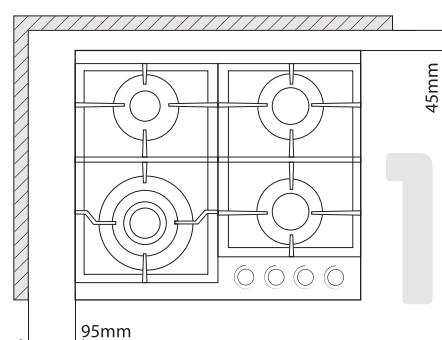

СХЕМА УСТАНОВКИ

Габаритные размеры

58 см
ширина
51 см
глубина

Установочные размеры

56 см
ширина
49 см
глубина

km 517m

артикул

Изготовлено в Турции