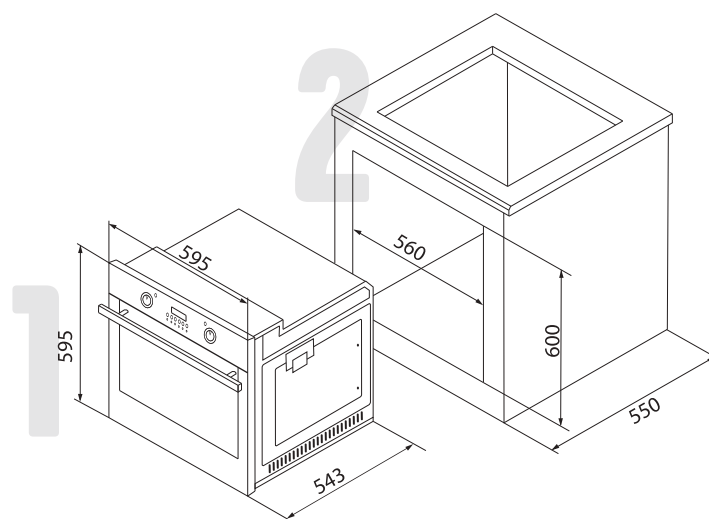

СХЕМА УСТАНОВКИ

Габаритные размеры

59,5 см
ширина
59,5 см
высота
54,3 см
глубина

Установочные размеры

56 см
ширина
60 см
высота
55 см
глубина

0516m
артикул

Изготовлено
в Турции

3 стекла