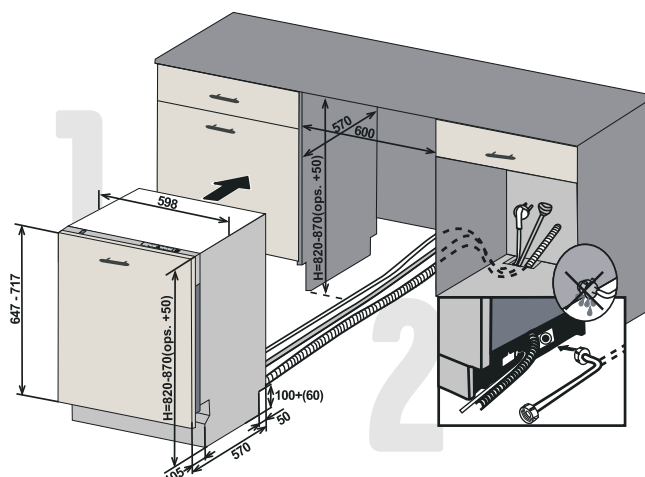

СХЕМА УСТАНОВКИ

Габаритные размеры

59,8 см
ширина
82 см
высота
55 см
глубина

Установочные размеры

60 см
ширина
82-87 см
высота
57 см
глубина

KANZLER

ПОСУДОМОЕЧНЫЕ МАШИНЫ | 45 CM

S524
артикул