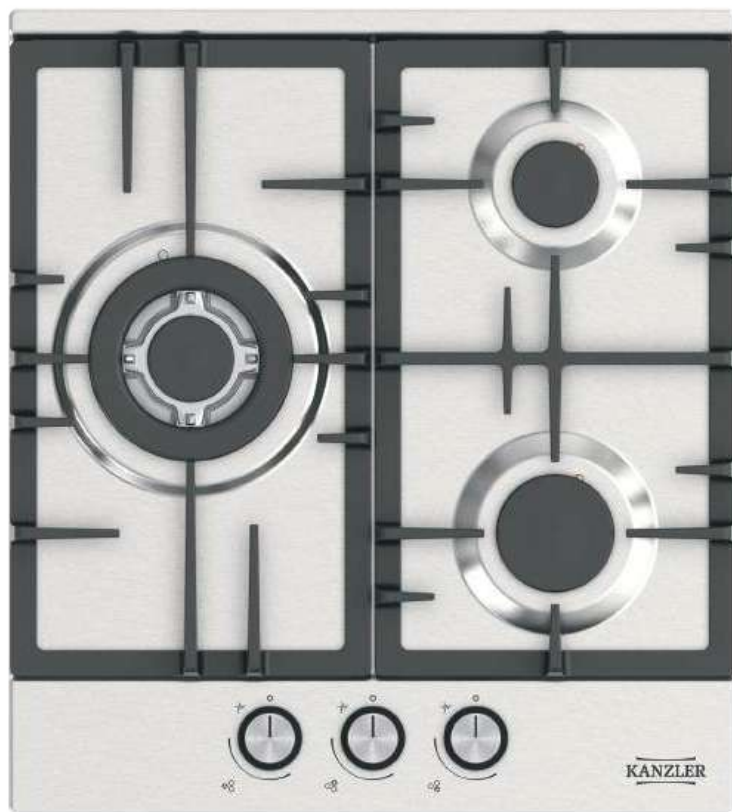

KANZLER

ГАЗОВЫЕ ВАРОЧНЫЕ ПОВЕРХНОСТИ ИЗ МЕТАЛЛА | 45 CM

km514€
артикул

Изготовлено
в Турции

3 конфорки

чугунная
решетка

ВАРОЧНАЯ ПОВЕРХНОСТЬ

10 лет
срок службы

36
месяцев
гарантии

ВНЕШНИЙ ВИД

Материал поверхности:
нержавеющая сталь
Решетки: чугун
Переключатели: нерж.сталь
Обработка края: без рамок
Зона расширения: нет
WOK-горелка: нет

В КОМПЛЕКТЕ

2 решетки, 3 ручки переключателей
3 газовых адаптера