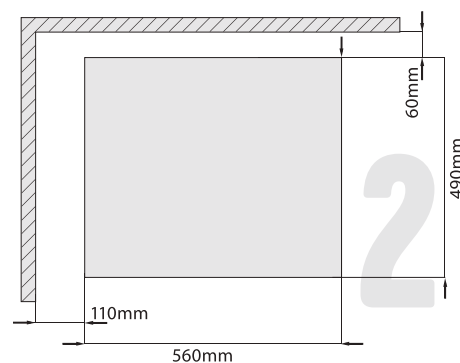

Установочные размеры

56 см
ширина
49 см
глубина