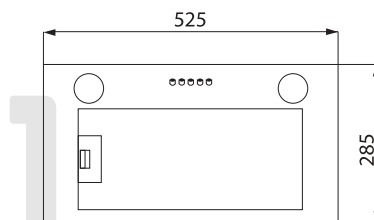

СХЕМА УСТАНОВКИ

Габаритные размеры

1 52,5 см
ширина
19 см
высота
28,5 см
глубина

Установочные размеры

2 47 см
ширина
28 см
глубина

Расположение:

Расстояние от нижней поверхности вытяжки до поверхности плиты должно составлять не менее 65 см.