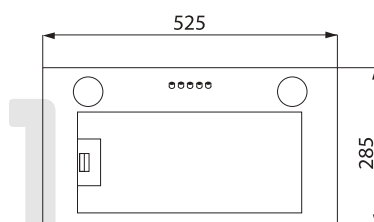

СХЕМА УСТАНОВКИ

Габаритные размеры

1
52,5 см
ширина
19 см
высота
28,5 см
глубина

Установочные размеры

2
47 см
ширина
28 см
глубина

Расположение:

Расстояние от нижней поверхности вытяжки до поверхности плиты должно составлять не менее 65 см.