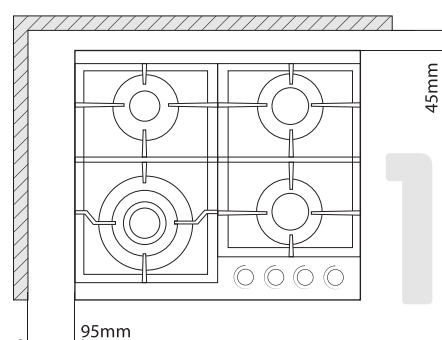

Установочные размеры

55,2 см
ширина
47 см
глубина