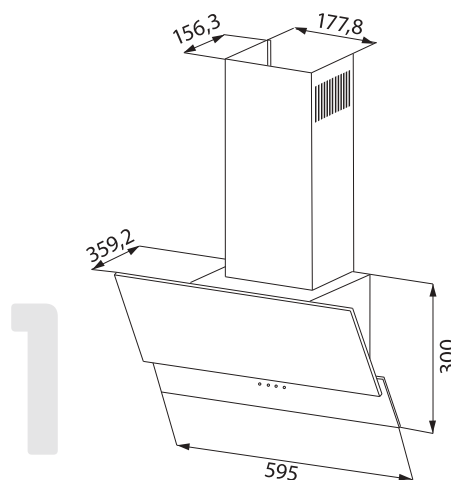

СХЕМА УСТАНОВКИ

Габаритные размеры

60 см
ширина

31,5 см
высота

36 см
глубина

Расположение:

Расстояние от нижней поверхности
вытяжки до поверхности плиты
должно составлять не менее 65 см.

KANZLER