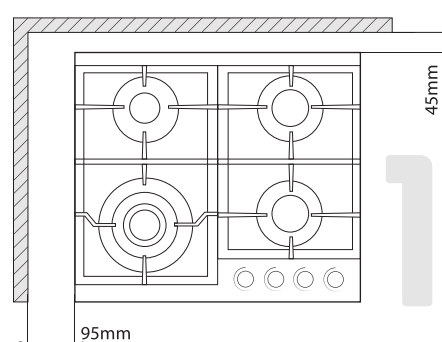

Установочные размеры

56 см
ширина
49 см
глубина