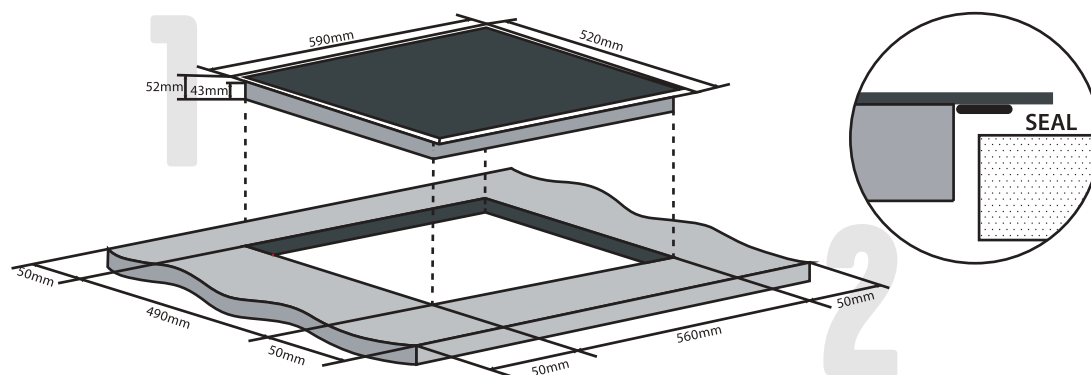

СХЕМА УСТАНОВКИ

1 Габаритные
размеры
59 см
ширина
52 см
глубина

2 Установочные
размеры
56 см
ширина
49 см
глубина