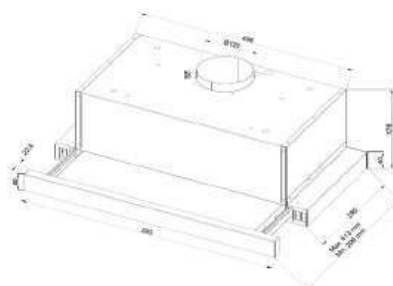

СХЕМА УСТАНОВКИ

Габаритные размеры

59,3 см
ширина

17,6 см
высота

28 см
глубина

Расположение:

Расстояние от нижней поверхности
вытяжки до поверхности плиты
должно составлять не менее 65 см.

KANZLER