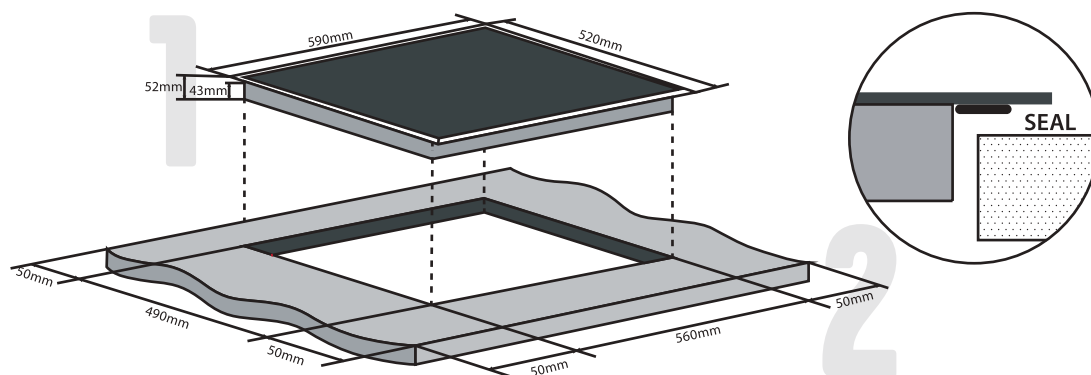

СХЕМА УСТАНОВКИ

1 Габаритные
размеры
59 см
ширина
52 см
глубина

2 Установочные
размеры
56 см
ширина
49 см
глубина