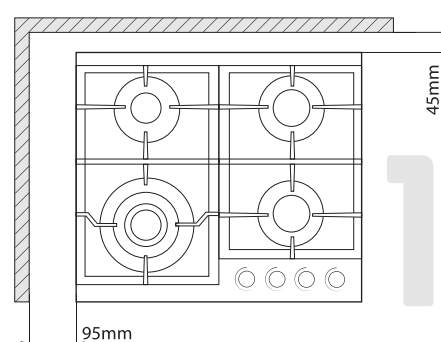

СХЕМА УСТАНОВКИ

Габаритные размеры

58 см
ширина
51 см
глубина

Установочные размеры

56 см
ширина
49 см
глубина

KM514S

артикул

Изготовлено в Турции