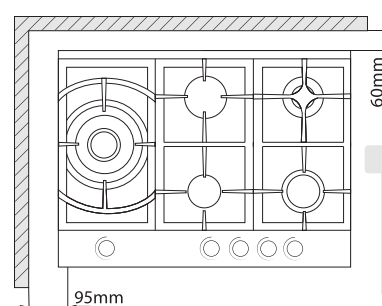

Установочные размеры

84 см
ширина
49 см
глубина