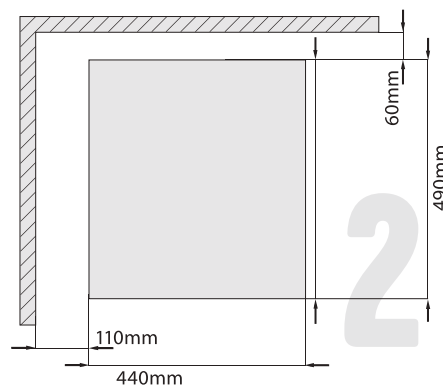

СХЕМА УСТАНОВКИ

Габаритные размеры

46 см
ширина
51 см
глубина

Установочные размеры

44 см
ширина
49 см
глубина

KANZLER

ГАЗОВЫЕ ВАРОЧНЫЕ ПОВЕРХНОСТИ ИЗ МЕТАЛЛА | 45 CM

km514€
артикул