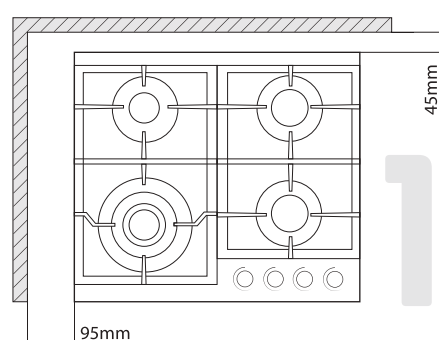

**Установочные
размеры**

56 см
ширина
49 см
глубина