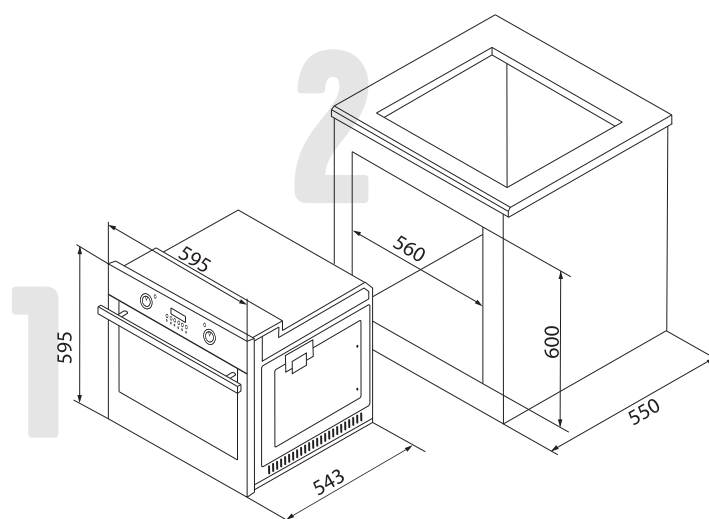

СХЕМА УСТАНОВКИ

Габаритные размеры

59,5 см
ширина
59,5 см
высота
54,3 см
глубина

Установочные размеры

56 см
ширина
60 см
высота
55 см
глубина

0105S

артикул

Изготовлено
в Китае