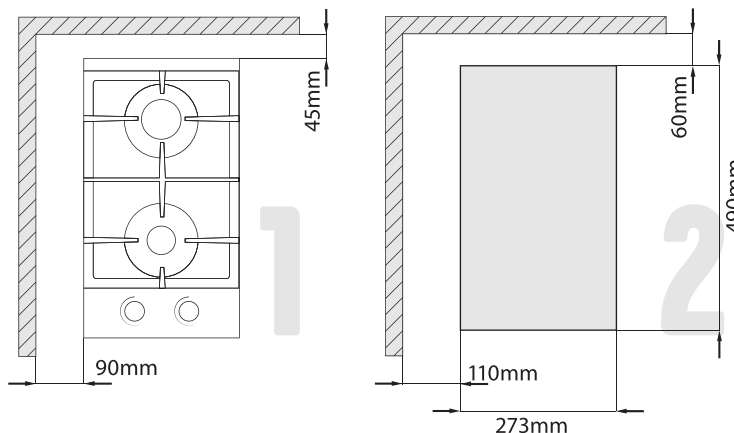

СХЕМА УСТАНОВКИ

Габаритные размеры

29 см
ширина
51 см
глубина

Установочные размеры

27,3 см
ширина
49 см
глубина

KANZLER

ГАЗОВЫЕ ВАРОЧНЫЕ ПОВЕРХНОСТИ ИЗ МЕТАЛЛА | 30 CM

КМ523Е
артикул