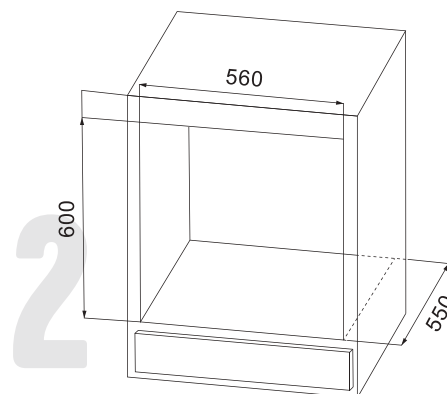

СХЕМА УСТАНОВКИ

Габаритные размеры

60 см ширина
59,5 см высота
54,3 см глубина

Установочные размеры

56 см ширина
59 см высота
50 см глубина

0518S

Артикул

Изготовлено
в Турции

СХЕМА УСТАНОВКИ

Габаритные размеры

59,5 см
ширина

59,5 см
высота

54,3 см
глубина

Установочные размеры

56 см
ширина

60 см
высота