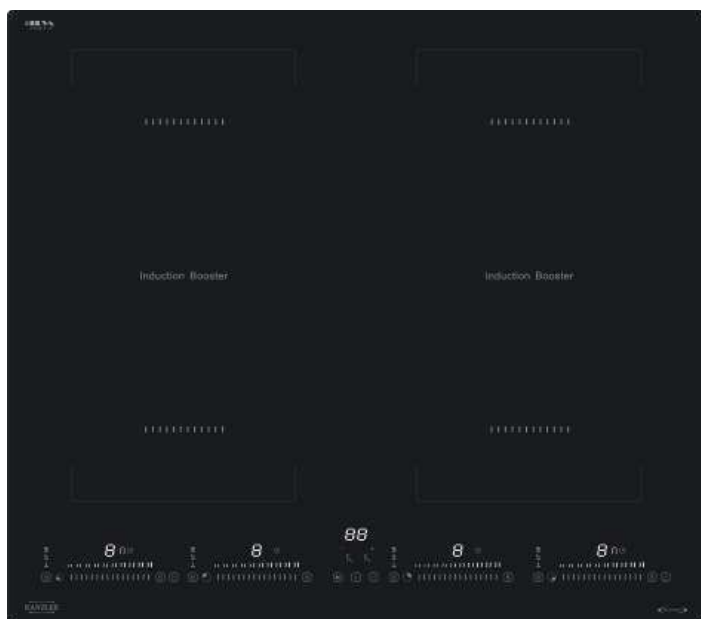

KANZLER

ЭЛЕКТРИЧЕСКИЕ ИНДУКЦИОННЫЕ
ВАРОЧНЫЕ ПОВЕРХНОСТИ «ГАЛАКТИКА» | 60 CM

KI046S
артикул

Изготовлено
в Китае

4 зоны
нагрева

ВАРОЧНАЯ ПОВЕРХНОСТЬ

10 лет
срок службы

36
месяцев
гарантии

ВНЕШНИЙ ВИД

Материал: стеклокерамика
Цвет: чёрный

Тип: индукционная

Обработка края: без рамок

Зона расширения: есть

2 x 2-2.8 (бустер) кВт ø190мм;

2 x 1.5-2 (бустер) кВт, ø190мм;

1 x 3-3.6 (бустер) кВт, ø 190-385мм

Общая мощность: 7.4 кВт

Напряжение: 220-240 В

Частота: 50/60 Гц

В КОМПЛЕКТЕ

1 варочная поверхность