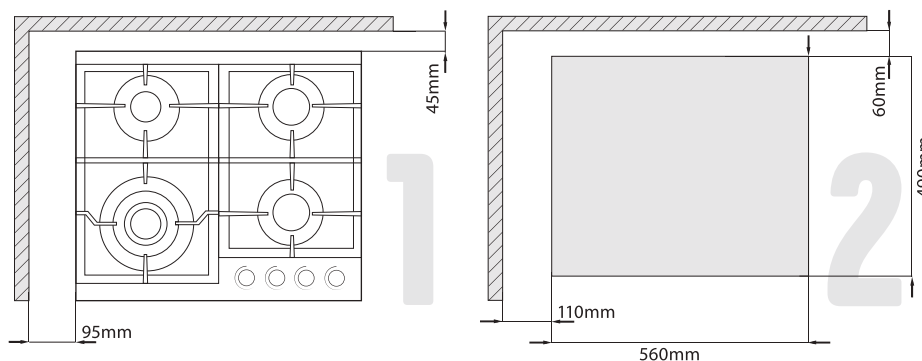

Установочные размеры

56 см
ширина
49 см
глубина