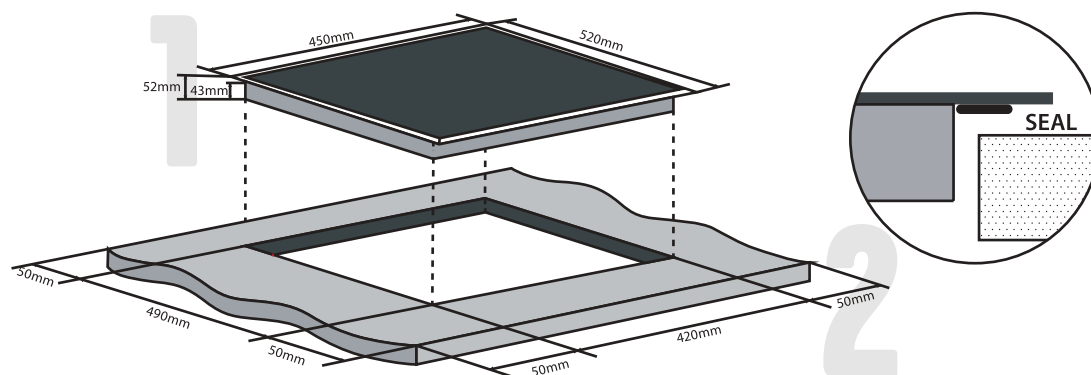

СХЕМА УСТАНОВКИ

1 Габаритные
размеры

45 см
ширина

52 см
глубина

2 Установочные
размеры

42 см
ширина

49 см
глубина