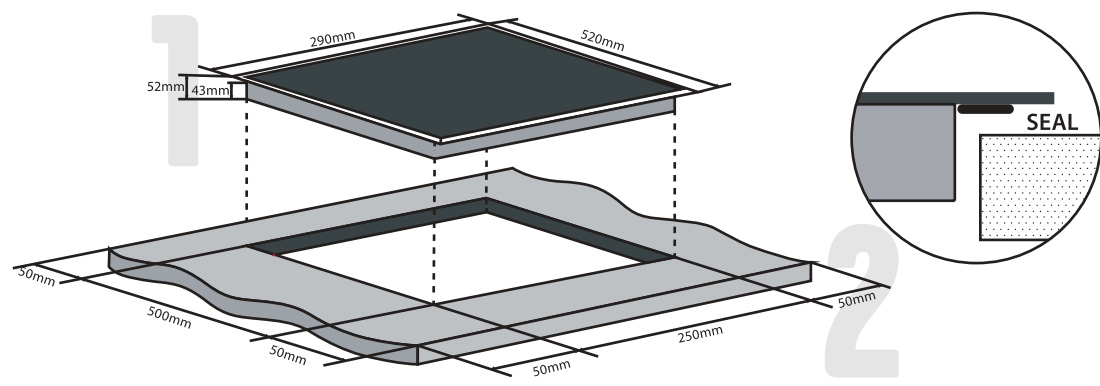

СХЕМА УСТАНОВКИ

1 Габаритные размеры
 29 см ширина
 52 см глубина

2 Установочные размеры
 25 см ширина
 50 см глубина

KANZLER

**ПЯЖЫЛІВ
ВЫТАЖКУ**

KANZLER

D506S
артикул

КУХОННЫЕ ВЫТЯЖКИ НАКЛОННЫЕ «ГАЛАКТИКА» | 60 CM