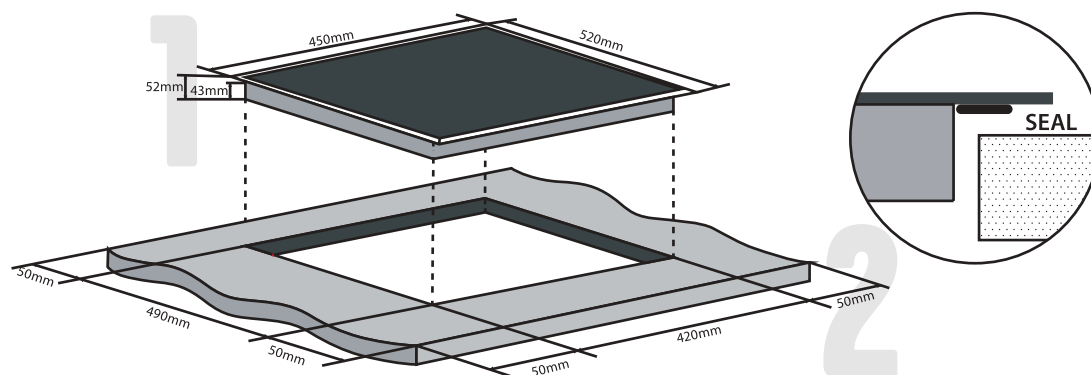

СХЕМА УСТАНОВКИ

1 Габаритные
размеры
45 см
ширина
52 см
глубина

2 Установочные
размеры
42 см
ширина
49 см
глубина