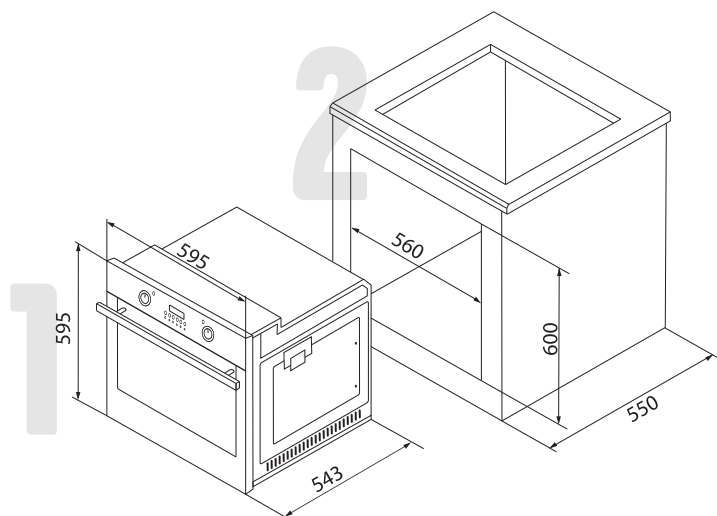

Установочные размеры

56 см
ширина
60 см
высота
55 см
глубина