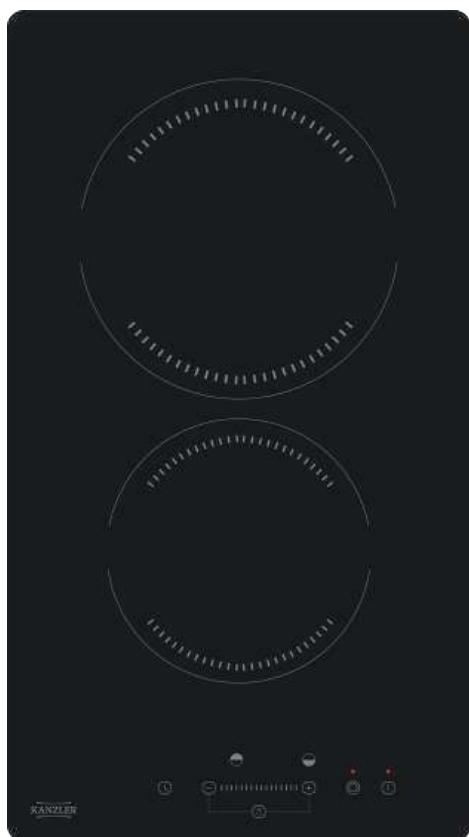

В КОМПЛЕКТЕ

1 варочная поверхность

- ✓ 9 уровней нагрева
- ✓ Зона расширения
- ✓ Сенсорное слайдерное управление
- ✓ Таймер (99 минут)
- ✓ Защита от детей
- ✓ Защита от перегрева
- ✓ Защита от случайного включения
- ✓ Защитное отключение 90-360 минут
- ✓ Индикатор остаточного тепла