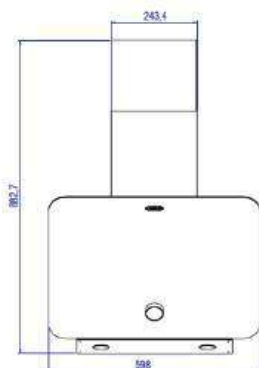

СХЕМА УСТАНОВКИ

Габаритные размеры

59,8 см
ширина
88,2 см
высота
36 см
глубина

Расположение:

Расстояние от нижней поверхности
вытяжки до поверхности плиты
должно составлять не менее 65 см.

KANZLER

D509S
артикул