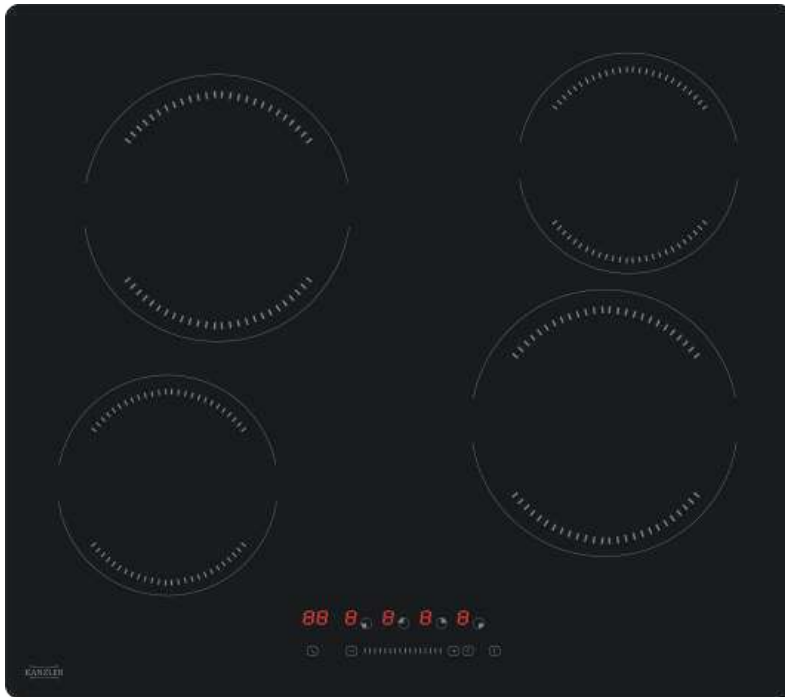

артикул

Изготовлено
в Китае

4 зоны
нагрева

ВАРОЧНАЯ ПОВЕРХНОСТЬ

10 лет
срок службы

36
месяцев
гарантии

ВНЕШНИЙ ВИД

Материал: стеклокерамика
Цвет: чёрный
Тип: инфракрасная
Обработка края: без рамок
Кол-во зон нагрева: 4
2 x 1,8 кВт, ø200мм;
2 x 1,2 кВт, ø165мм
Общая мощность: 6,0 кВт
Напряжение: 220-240 В
Частота: 50/60 Гц