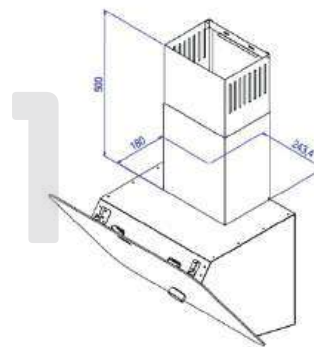

СХЕМА УСТАНОВКИ

Габаритные размеры

59,6 см
ширина

38,2 см
высота

45 см
глубина

Расположение:

Расстояние от нижней поверхности
вытяжки до поверхности плиты
должно составлять не менее 65 см.

D535S