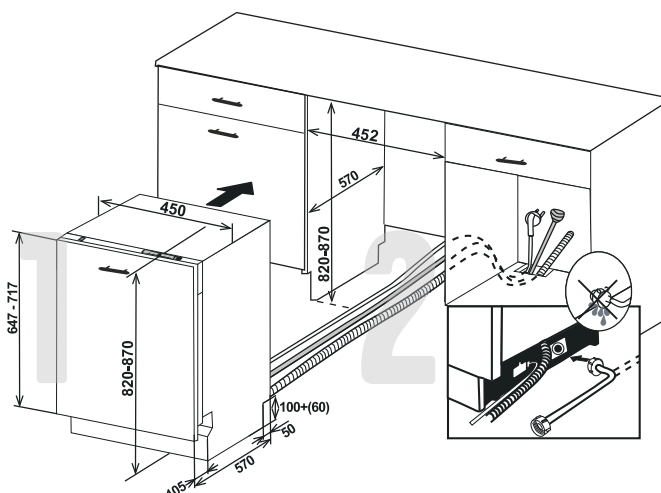

Установочные размеры

2 45,2 см ширина
82-87 см высота
57 см глубина