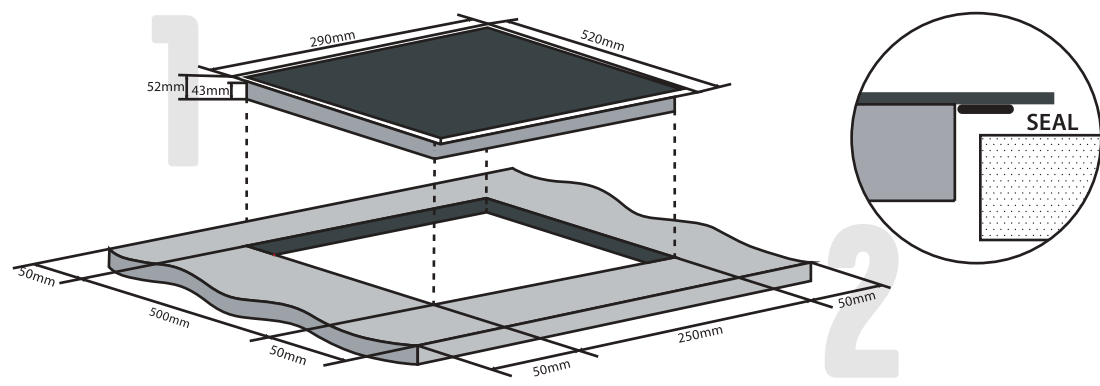

СХЕМА УСТАНОВКИ

1 Габаритные размеры
29 см ширина
52 см глубина

2 Установочные размеры
25 см ширина
50 см глубина