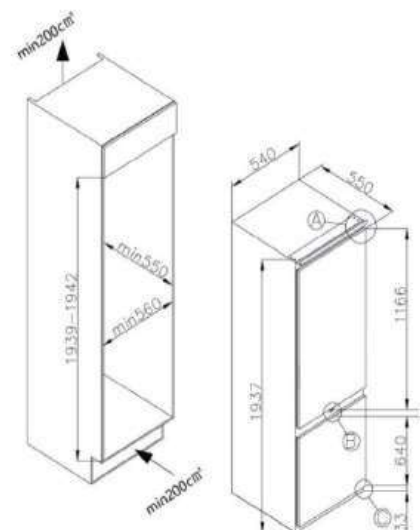

Установочные размеры

56 см
ширина
194 см
высота
55 см
глубина