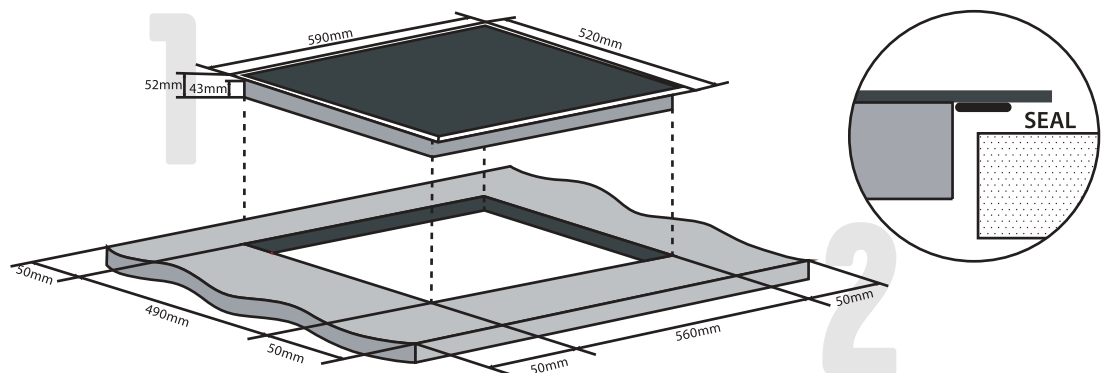

СХЕМА УСТАНОВКИ

1 Габаритные
размеры
59 см
ширина
52 см
глубина

2 Установочные
размеры
56 см
ширина
49 см
глубина