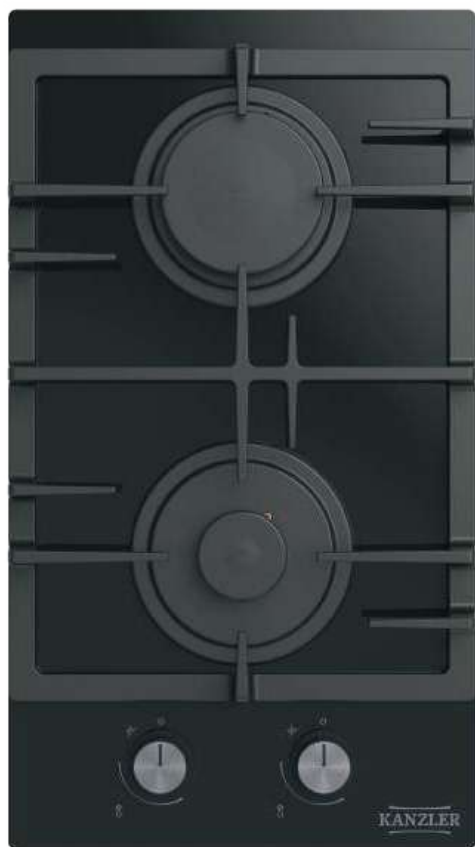

В КОМПЛЕКТЕ

1 решетка
2 ручки переключателей
2 газовых адаптера
1 подставка под кофейник

- ✓ Ручки с электроподжигом
- ✓ Газ-контроль
- ✓ Механическое управление
- ✓ Поворотные переключатели

- ✓ Матовые колпачки горелок
- ✓ Газовые адаптеры
- ✓ Решетка из чугуна
- ✓ 2 горелки: 1 x 0.90 кВт, 1 x 1.70 кВт