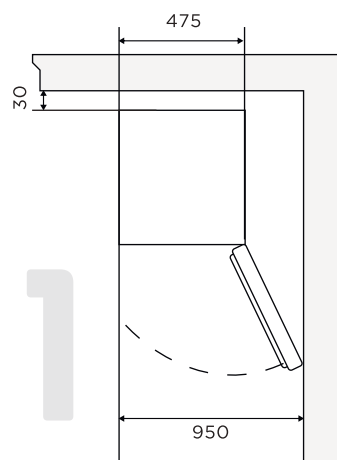

- ✓ Общий объем 45 л.
- ✓ Зона свежести
- ✓ Уровень шума 39 Дб

- ✓ Перевешиваемые двери
- ✓ 3 регулируемых полки
- ✓ Климат класс ST

СХЕМА УСТАНОВКИ

Габаритные размеры

47,5 см
ширина

52,5 см
высота

44,5 см
глубина