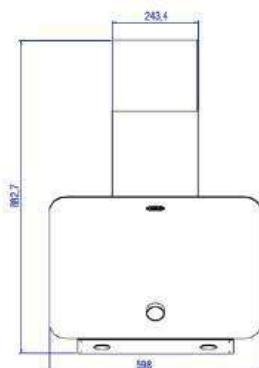

СХЕМА УСТАНОВКИ

Габаритные размеры

89,8 см
ширина

88,2 см
высота

36 см
глубина

Расположение:

Расстояние от нижней поверхности
вытяжки до поверхности плиты
должно составлять не менее 65 см.

KANZLER