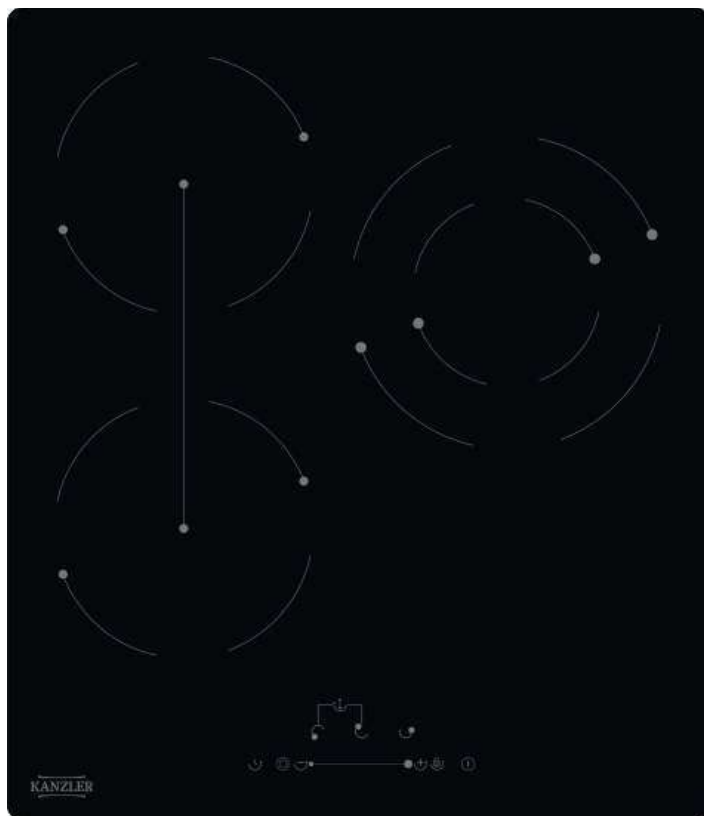

В КОМПЛЕКТЕ

1 варочная поверхность

- ✓ 9 уровней нагрева
- ✓ Зона расширения
- ✓ Сенсорное слайдерное управление
- ✓ Таймер (99 минут)
- ✓ Защита от детей
- ✓ Защита от перегрева
- ✓ Защита от случайного включения
- ✓ Защитное отключение 90-360 минут
- ✓ Индикатор остаточного тепла