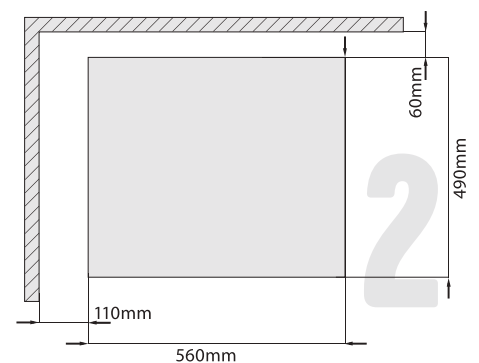

Установочные размеры

56 см
ширина
49 см
глубина