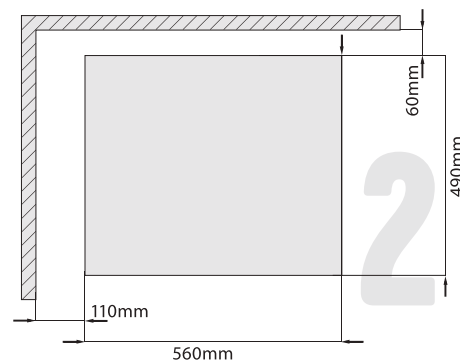

СХЕМА УСТАНОВКИ

Габаритные размеры

58 см
ширина
51 см
глубина

Установочные размеры

56 см
ширина
49 см
глубина

km 517m

артикул

Изготовлено в Турции