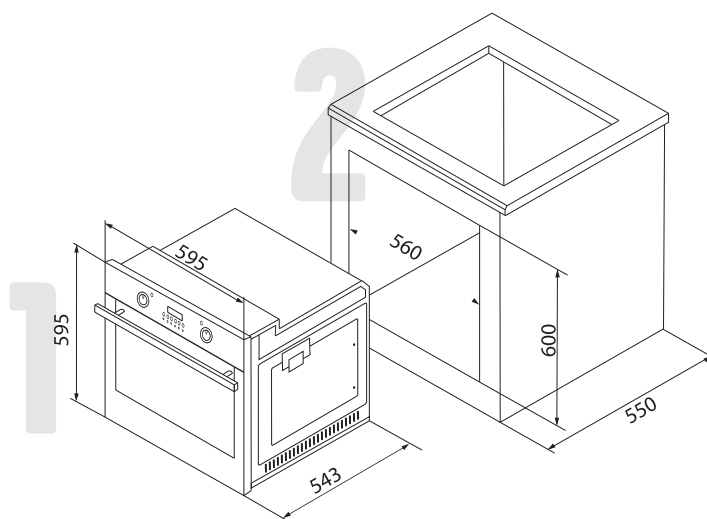

Установочные размеры

56 см
ширина

60 см
высота

55 см
глубина