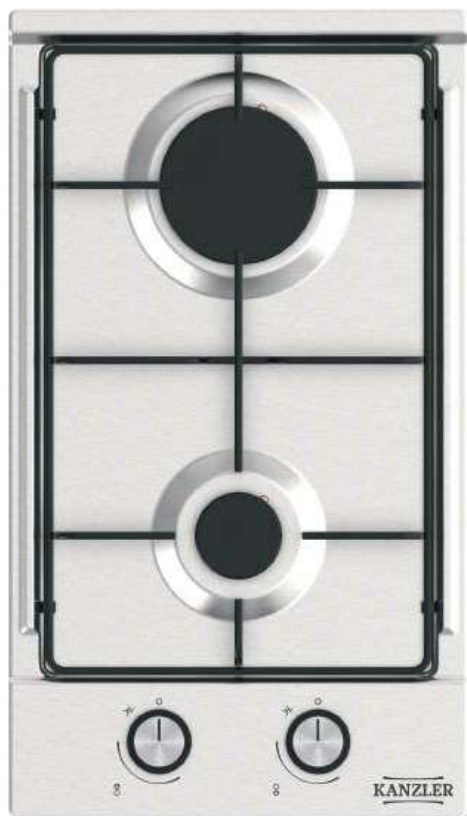

KANZLER

ГАЗОВЫЕ ВАРОЧНЫЕ ПОВЕРХНОСТИ ИЗ МЕТАЛЛА | 30 CM

КМ523Е
артикул

Изготовлено
в Турции

2 конфорки

эмалированная
решетка

ВАРОЧНАЯ ПОВЕРХНОСТЬ

10 лет
срок службы

36
месяцев
гарантии

ВНЕШНИЙ ВИД

Материал поверхности: нерж.сталь
Решетки: эмаль
Переключатели: нерж.сталь
Обработка края: без рамок
Зона расширения: нет

В КОМПЛЕКТЕ

1 решетка
2 ручки переключателей
2 газовых адаптера