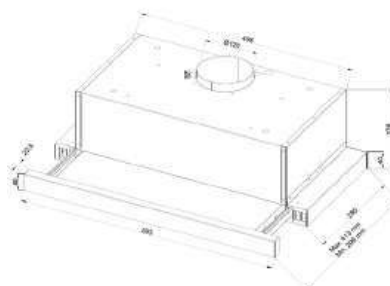

СХЕМА УСТАНОВКИ

Габаритные размеры

59,3 см
ширина

17,6 см
высота

28 см
глубина

Расположение:

Расстояние от нижней поверхности
вытяжки до поверхности плиты
должно составлять не менее 65 см.

KANZLER