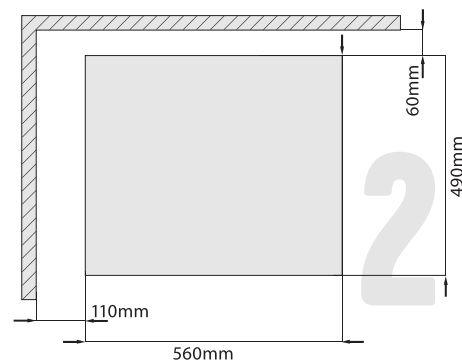

СХЕМА УСТАНОВКИ

Габаритные размеры

58 см
ширина
51 см
глубина

Установочные размеры

56 см
ширина
49 см
глубина

KANZLER

ГАЗОВЫЕ ВАРОЧНЫЕ ПОВЕРХНОСТИ ИЗ МЕТАЛЛА «МАЖЕСТИК» | 60 CM

km536B
артикулИзготовлено
в Турции