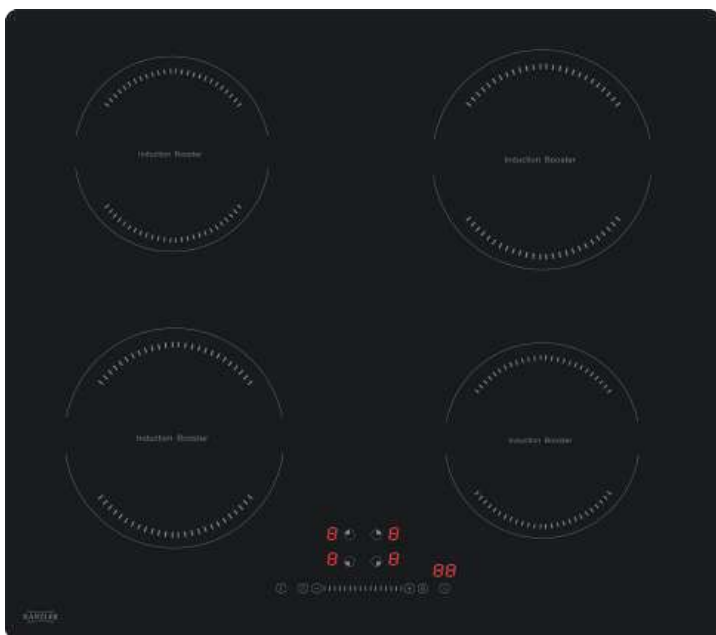

Частота: 50/60 Гц

В КОМПЛЕКТЕ

1 варочная поверхность

- ✓ Защита от детей
- ✓ Слайдерное управление каждой конфорки
- ✓ Таймер (99 минут)
- ✓ Распознавание наличия посуды

- ✓ 9 уровней нагрева
- ✓ Защита от перегрева
- ✓ Защита от случайного включения
- ✓ Защитное отключение 90-360 минут
- ✓ Индикатор остаточного тепла