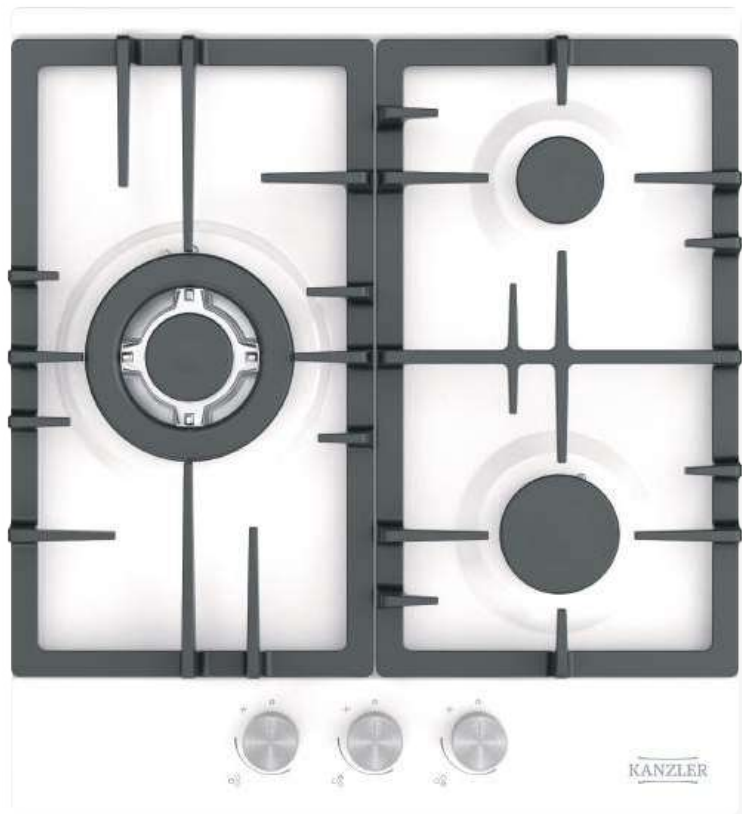

В КОМПЛЕКТЕ

2 решетки
3 ручки переключателей
3 газовых адаптера

- ✓ Ручки с электроподжигом
- ✓ Газ-контроль
- ✓ Механическое управление
- ✓ Поворотные переключатели

- ✓ Матовые колпачки горелок
- ✓ Газовые адаптеры
- ✓ Тройное кольцо пламени на WOK-горелке
- ✓ 3 горелки: 1 x 0.90 кВт, 1 x 1.70 кВт, 1 x 3.3 кВт (WOK)