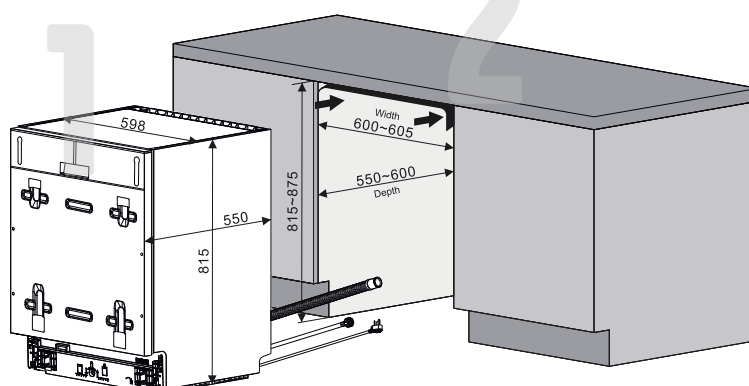

Установочные размеры

60,5 см
ширина
81-87,5 см
высота
60 см
глубина