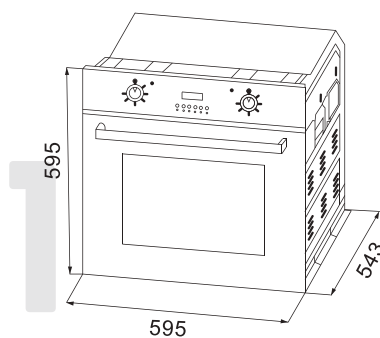

- ✓ Телескопические направляющие
- ✓ Конвекция
- ✓ 2 квадратных лампы освещения
- ✓ Доводчик дверцы

СХЕМА УСТАНОВКИ

Габаритные размеры

60 см ширина
59,5 см высота
54,3 см глубина

Установочные размеры

56 см ширина
59 см высота
50 см глубина