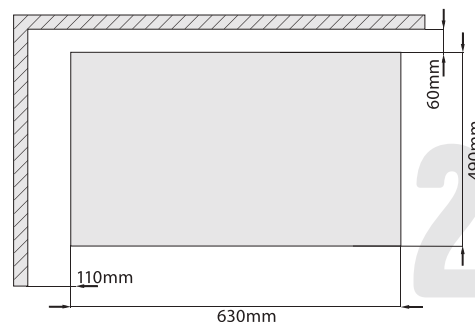

Установочные размеры

63 см
ширина
49 см
глубина