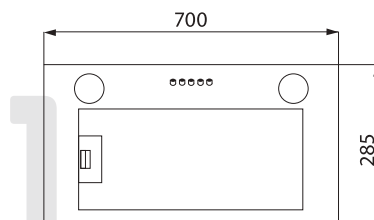

СХЕМА УСТАНОВКИ

Габаритные размеры

1
70 см
ширина
19 см
высота
28,5 см
глубина

Установочные размеры

2
64 см
ширина
28 см
глубина

Расположение:

Расстояние от нижней поверхности вытяжки до поверхности плиты должно составлять не менее 65 см.