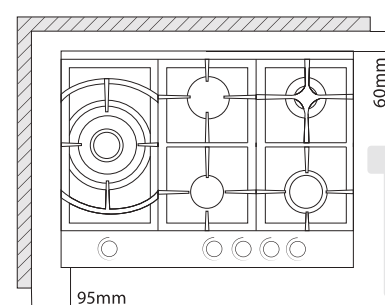

Установочные размеры

63 см
ширина
49 см
глубина