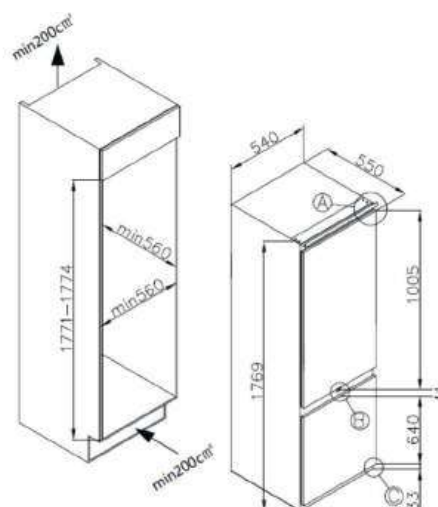

Установочные размеры

2 56 см
ширина
177 см
высота
56 см
глубина