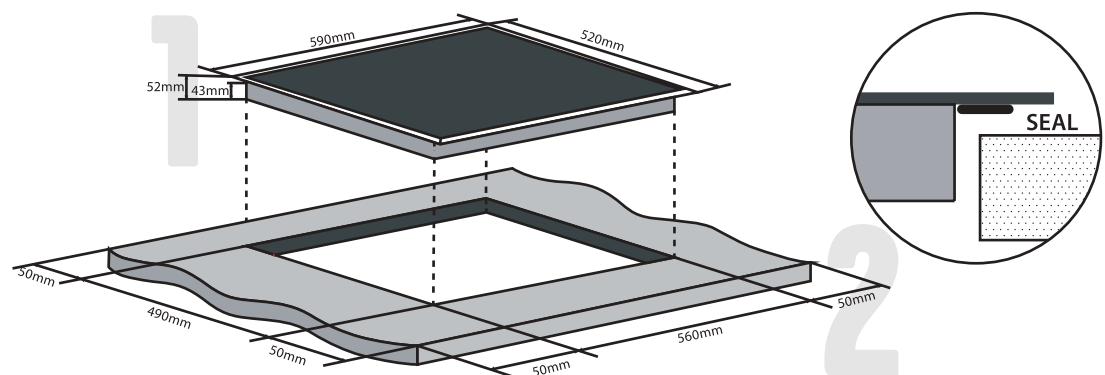

СХЕМА УСТАНОВКИ

1 Габаритные
размеры

59 см
ширина

52 см
глубина

2 Установочные
размеры

56 см
ширина

49 см
глубина