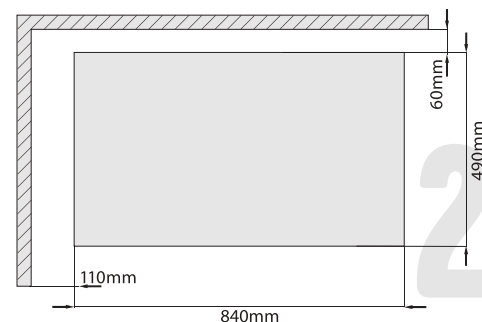

Установочные размеры

84 см
ширина
49 см
глубина