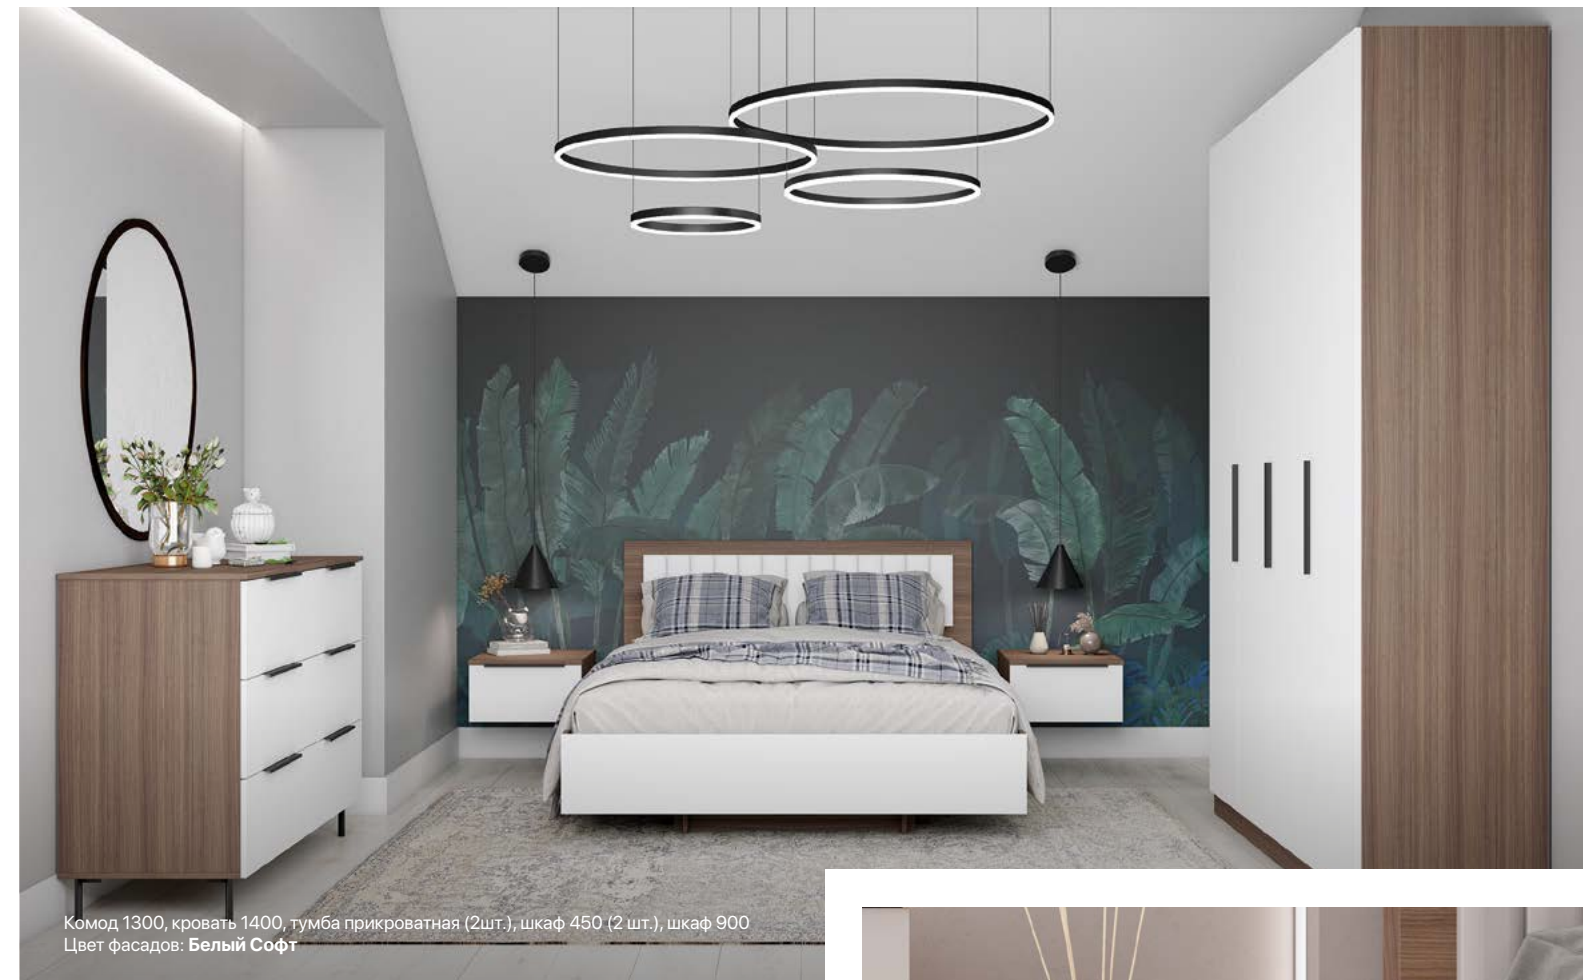

Комод 1300, кровать 1400, тумба прикроватная (2шт.), шкаф 450 (2 шт.), шкаф 900
Цвет фасадов: Белый Софт

РОЗА

МОДУЛЬНАЯ СИСТЕМА

Модульная система «Роза» — это идеальное решение для тех, кто хочет создать уют и комфорт в своем доме. Она сочетает функциональность, элегантный дизайн и возможность настройки под любые потребности и вкусы.