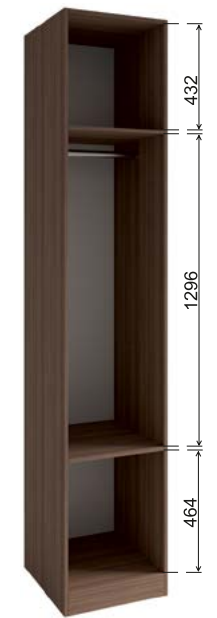

Базовая комплектация