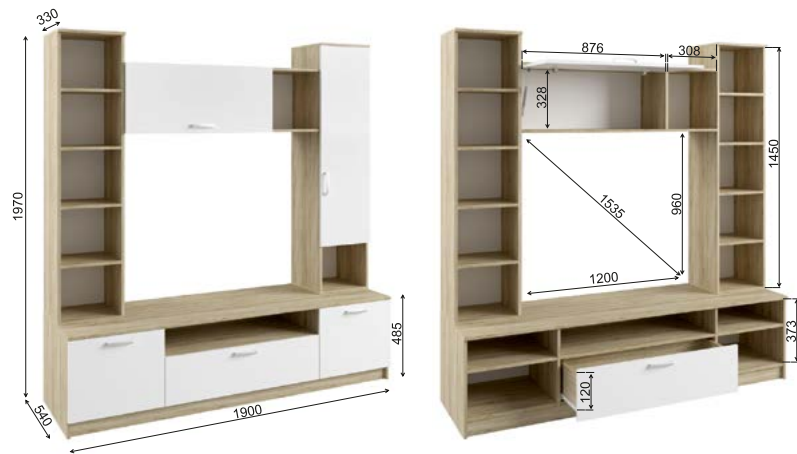

Модуль «Софи» CЦС 1900.1