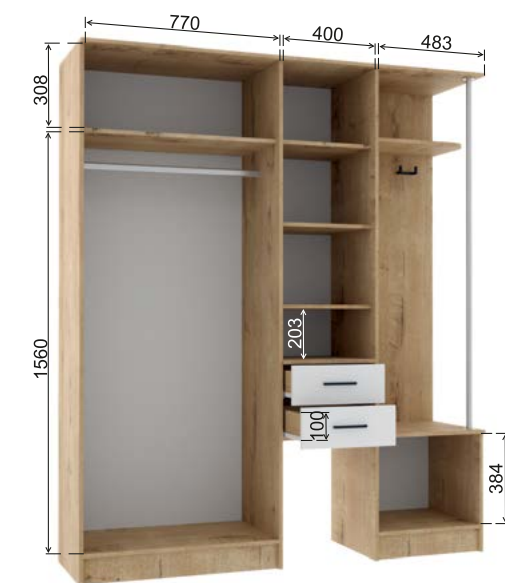

Прихожая «Дуся» 1,7 м универсальной сборки

Прихожая «Дуся» 1,7 м универсальной сборки

Прихожая «Дуся» 1,3 м универсальной сборки

Прихожая «Дуся» 1,7 м универсальной сборки

ДУСЯ

ПРИХОЖАЯ

Прихожие имеют универсальную сборку.