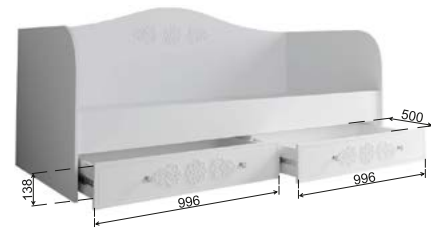

Ki-Ki

МОДУЛЬНАЯ СИСТЕМА

Фасад модуля ШД 450.1 имеет универсальную сборку.

Модуль STD 1070.1 **не имеет** универсальной сборки.

Модуль ДКД 2000.1 оснащен усиленными направляющими полного выдвижения.

Рекомендуемые размеры матрасов для модулей ДКД 2000.1 — 900x2000 мм, КРД 900.1 — 900x2000 мм.