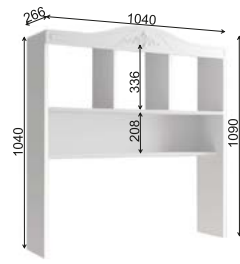

Модуль «Ki-Ki» НД 1040.1