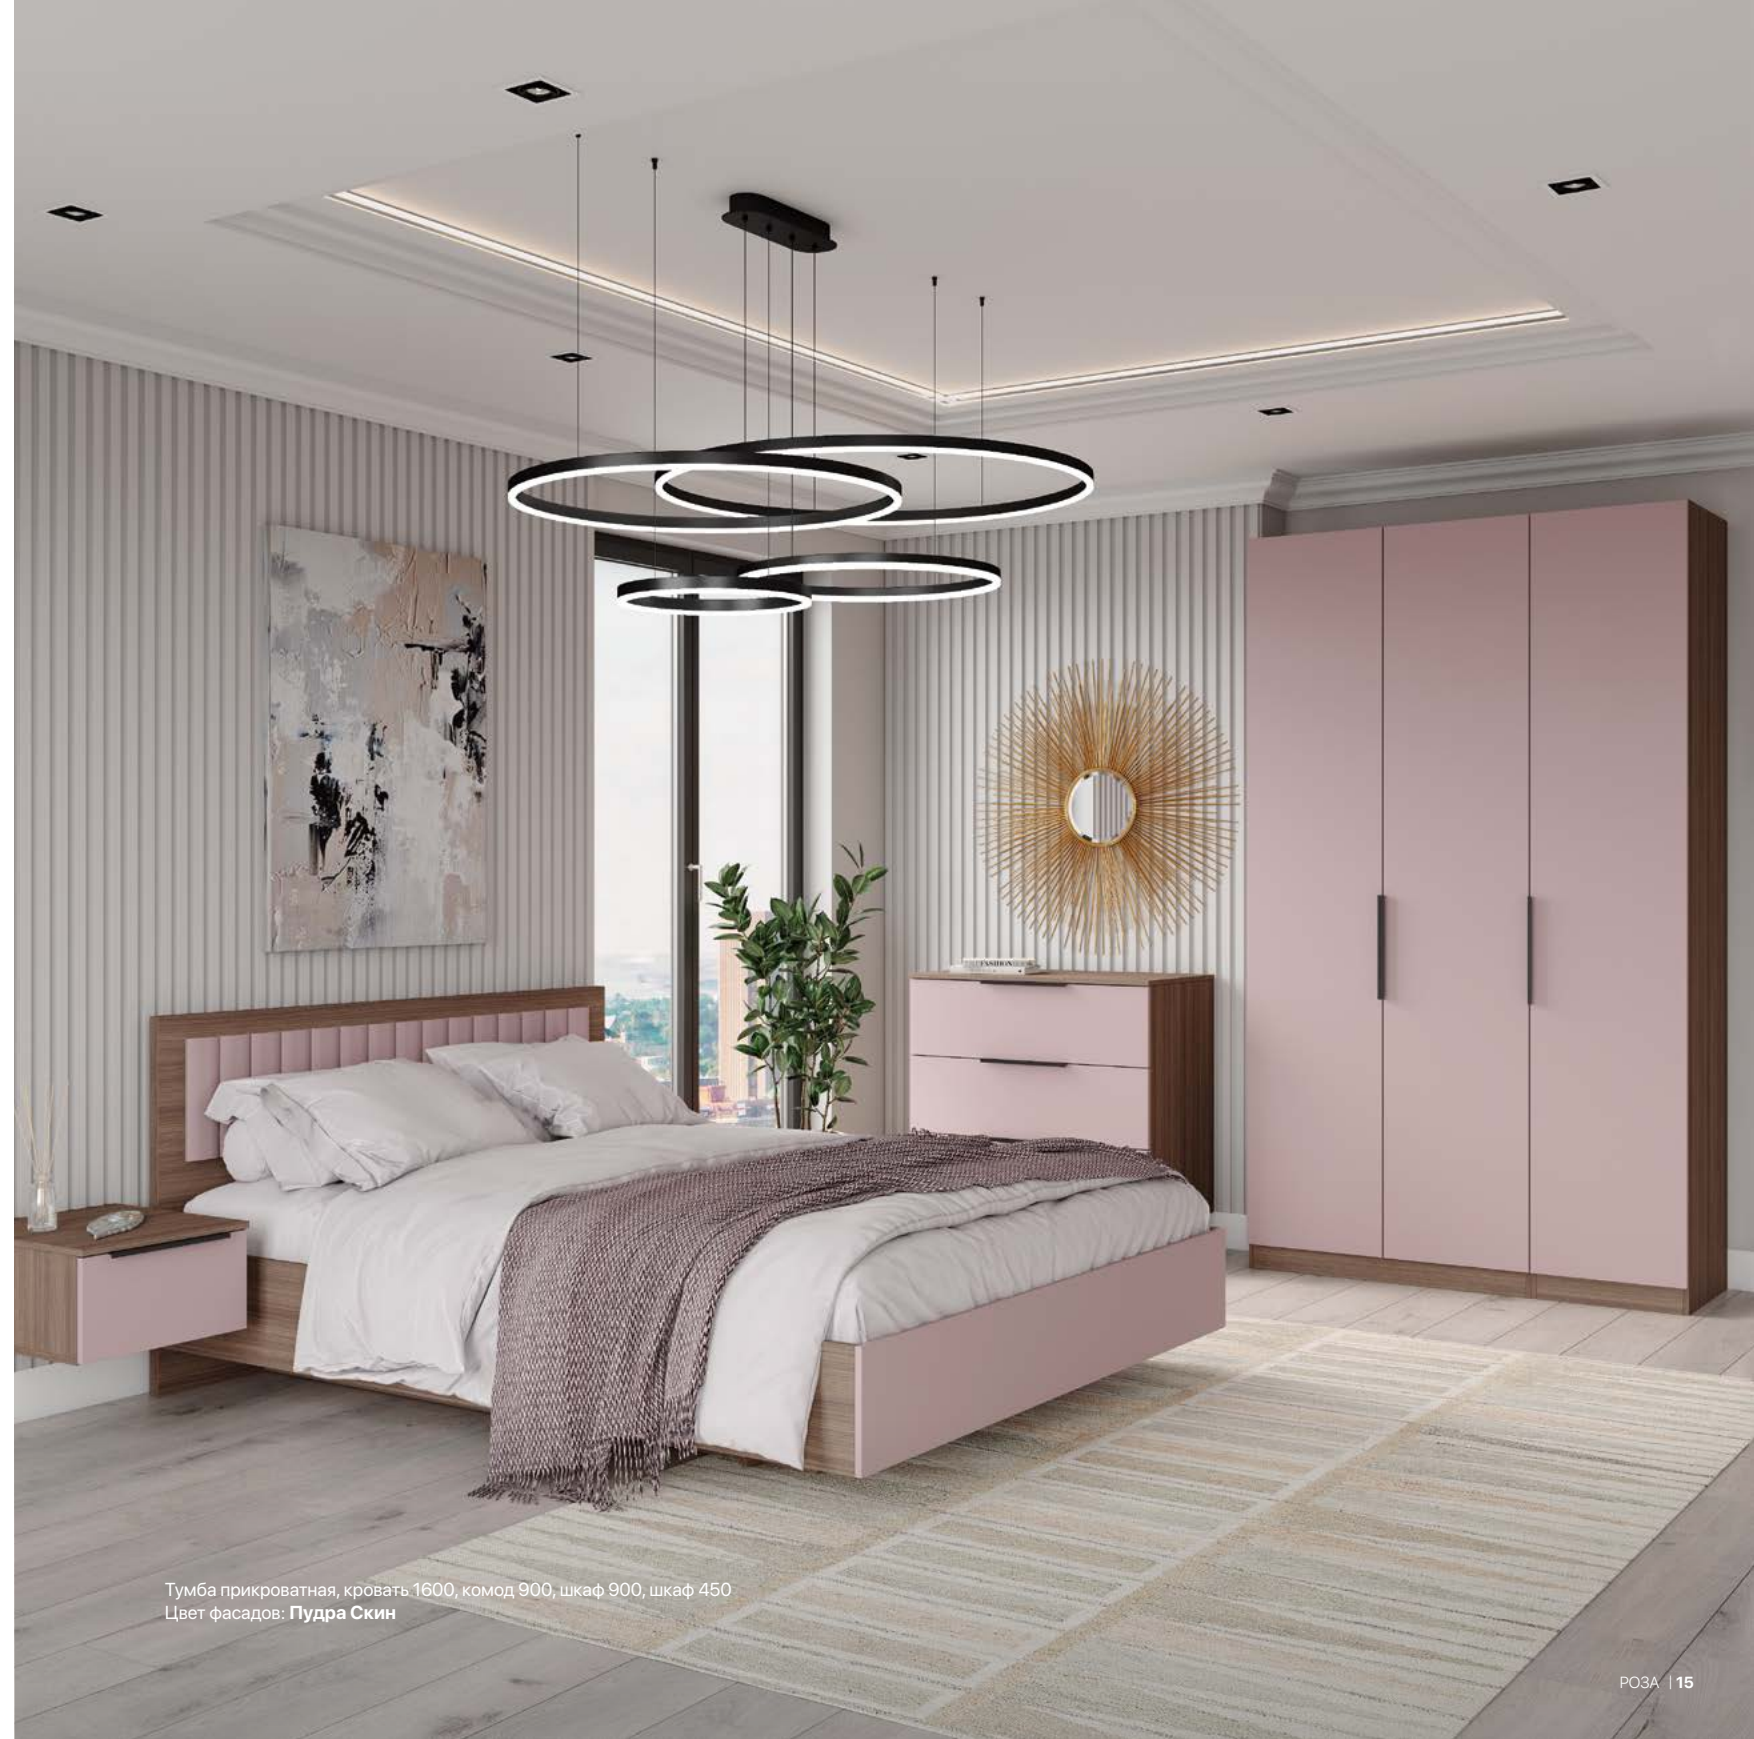

Тумба прикроватная, шкаф 900 (2 шт.), кровать 1600, комод 900
Цвет фасадов: Белый Софт

Тумба прикроватная, кровать 1600, комод 900, шкаф 900, шкаф 450
Цвет фасадов: Пудра Скин