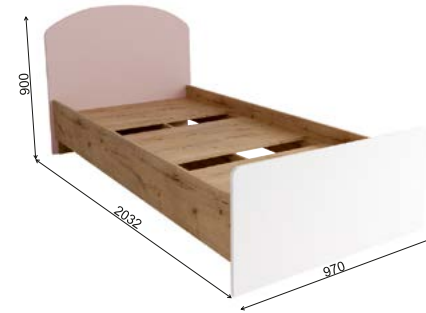

Рекомендуемые размеры матрасов для модулей ДКД 2000.1 — 900x2000 мм, КРД 900.1 — 900x2000 мм.

Модуль «Лавис» ДКД 2000.1

Модуль «Лавис» КРД 900.1

Модуль «Лавис» ШД 900.1

Модуль «Лавис» ШДУ 765.1

Модуль «Лавис» СДУ 370.1