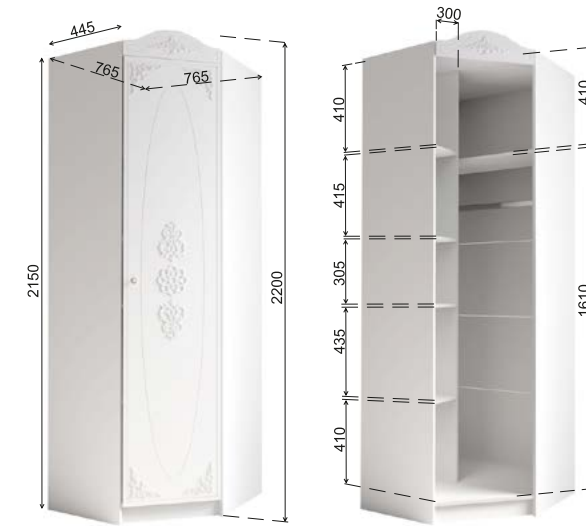

Модуль «Ki-Ki» ШДУ 765.1