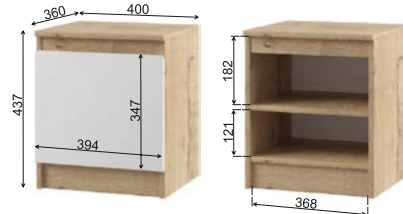

Модуль «Марли» МТП 400.1