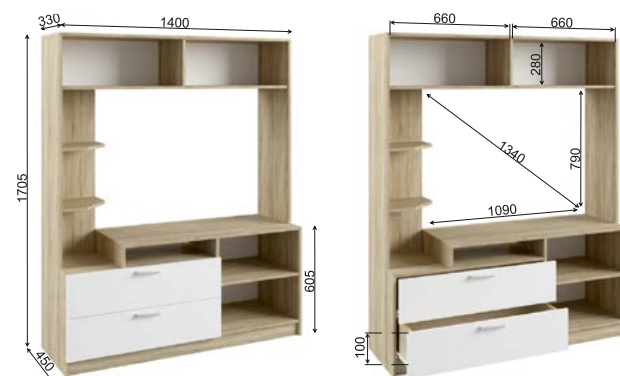

Модуль «Софи» CЦС 1400.2