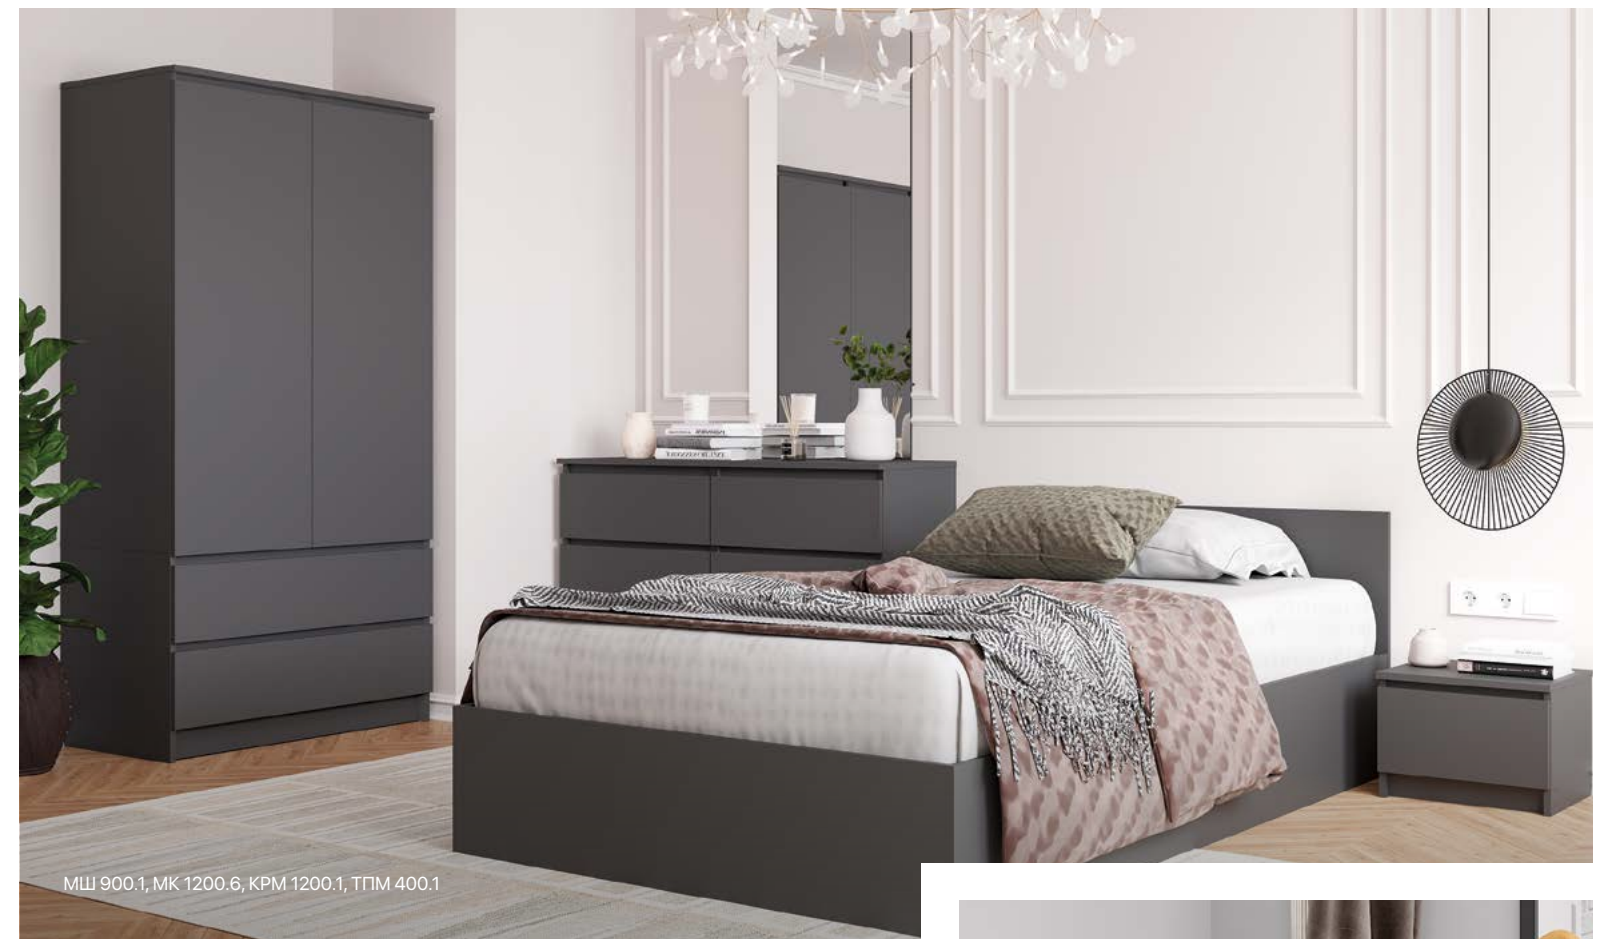

Система открытия «Push-to-open»
на фасадах шкафов

Минималистичный
дизайн без ручек

Роликовые направляющие
в выдвижных ящиках

МОРИ

МОДУЛЬНАЯ СИСТЕМА

На изображении: МК 700.5, МШ 1600.1, КРМ 1200.1

МШ 900.1, МК 1200.6, КРМ 1200.1, ТПМ 400.1