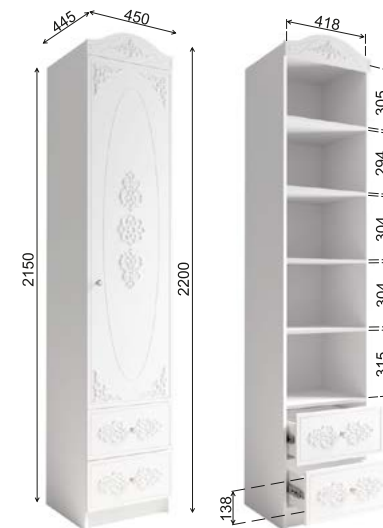

Модуль «Ki-Ki» ШД 450.1