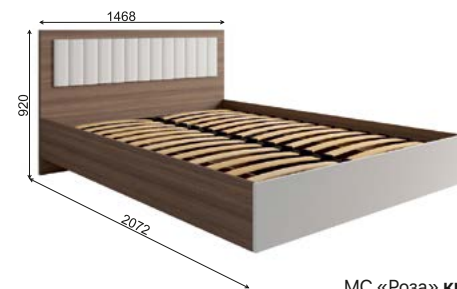

МС «Роза» кровать 1400