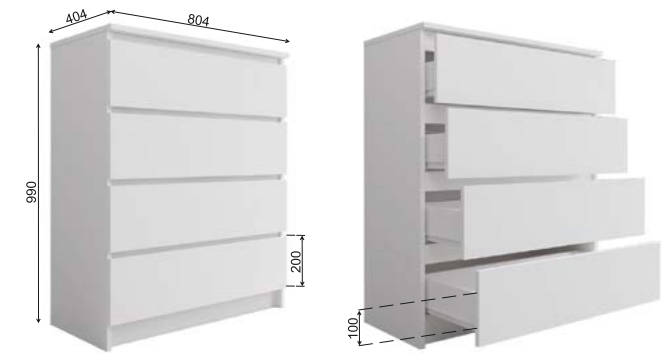

Комод «Мори» МК 800.4