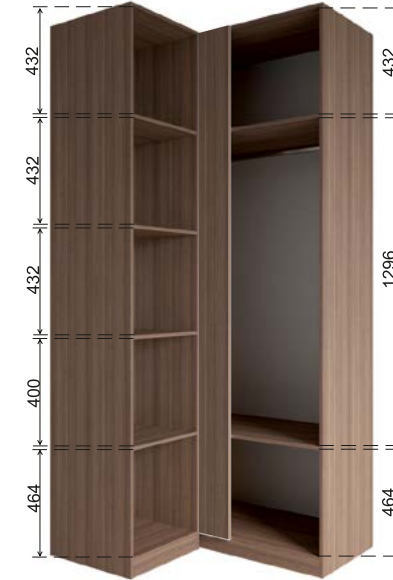

МС «Роза» кровать 900

МС «Роза» кровать 1400

МС «Роза» кровать 1600

МС «Роза» шкаф 900

Базовая комплектация

Примеры вариантов наполнения и установки дополнительных элементов

МС «Роза» шкаф угловой

Базовая комплектация левосторонняя сборка