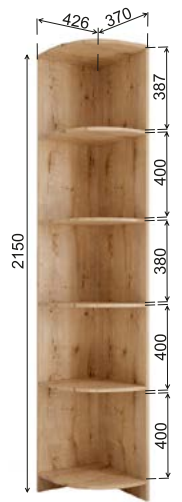

Рекомендуемые размеры матрасов для модулей ДКД 2000.1 — 900x2000 мм, КРД 900.1 — 900x2000 мм.

Модуль «Лавис» ДКД 2000.1

Модуль «Лавис» КРД 900.1

Модуль «Лавис» ШД 900.1

Модуль «Лавис» ШДУ 765.1

Модуль «Лавис» СДУ 370.1