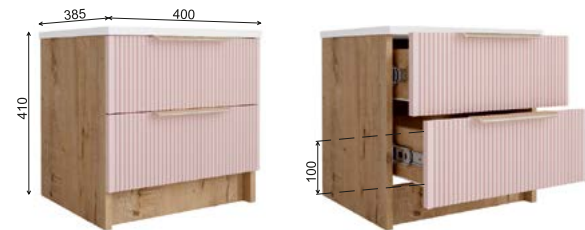

Рекомендуемые размеры матрасов для модулей ДКД 2000.1 — 900x2000 мм, КРД 900.1 — 900x2000 мм.

Модуль «Лавис» ДКД 2000.1

Модуль «Лавис» КРД 900.1

Модуль «Лавис» ШД 900.1

Модуль «Лавис» ШДУ 765.1

Модуль «Лавис» СДУ 370.1