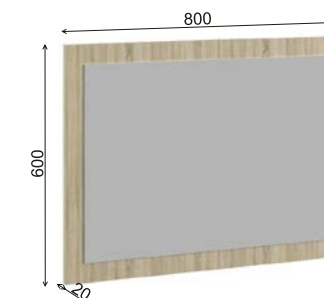

Фасады модулей СШП 450.1, СШУ 860.1 имеют универсальную сборку. Зеркала на фасадах модуля СШК 1600.1 приклеены к корпусу.

Рекомендуемые размеры матрасов для модулей СКР 1400.1 — 1400x2000 мм, СКР 1600.1 — 1600x2000 мм.