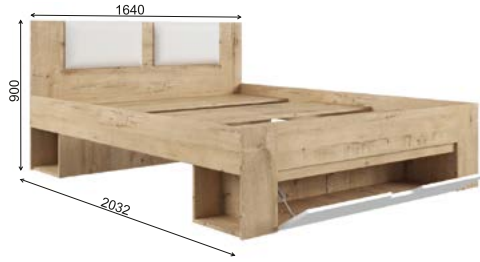

Модуль «Марли» МКР 1600.1