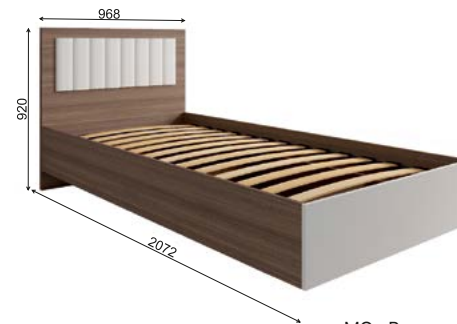

ВАРИАНТЫ ФАСАДОВ

С накладной ручкой
(все цвета фасадов)

С интегрированной ручкой
(цвета фасадов: Белый Софт, Пудра Скин)

МС «Роза» комод 900

МС «Роза» комод 1300

МС «Роза» тумба прикроватная

МС «Роза» тумба подвесная