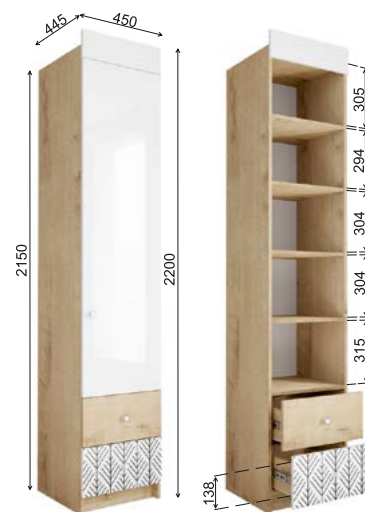

Модуль «Сканди» ШД 450.1