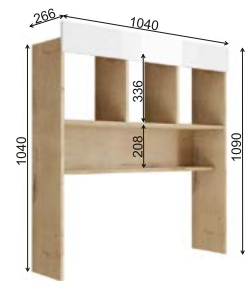

Модуль «Сканди» НД 1040.1

Модуль «Сканди» ПЛД 800.1