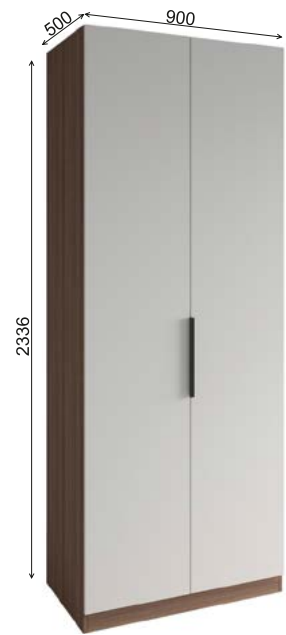

МС «Роза» кровать 900

МС «Роза» кровать 1400

МС «Роза» кровать 1600

МС «Роза» шкаф 900

Базовая комплектация

Примеры вариантов наполнения и установки дополнительных элементов

МС «Роза» шкаф угловой

Базовая комплектация левосторонняя сборка