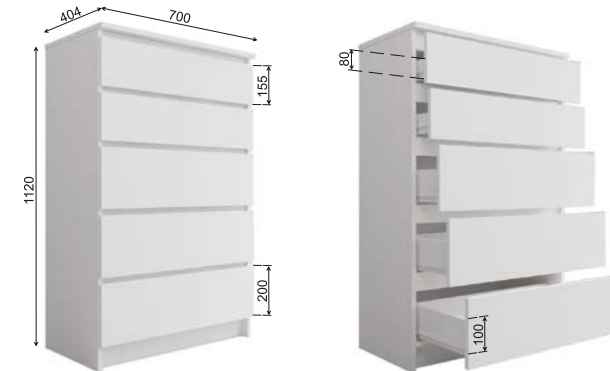

Стол «Мори» МС-2

Тумба/Антресоль «Мори» МА 900.1

ТВ тумба «Мори» МТВ 1204.1

Модуль «Мори» МТВ 1200.1

Комод «Мори» МК 700.5

Модуль «Мори» МК 1200.10

Модуль «Мори» MK 1200.3

Кровать «Мори» KPM 1600.1