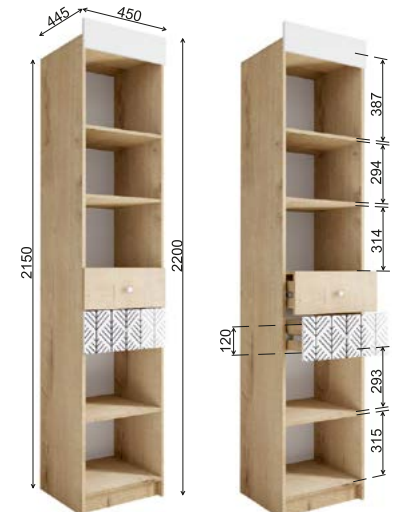

Модуль «Сканди» СД 450.1