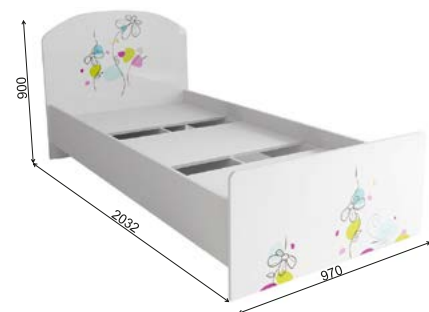

Модуль «Радуга» КРД 900.1