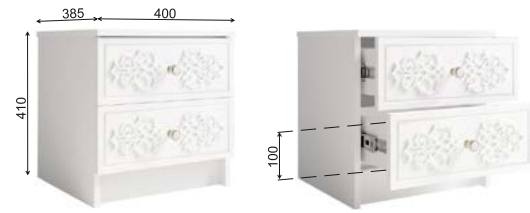

Модуль «Ki-Ki» ТД 400.1