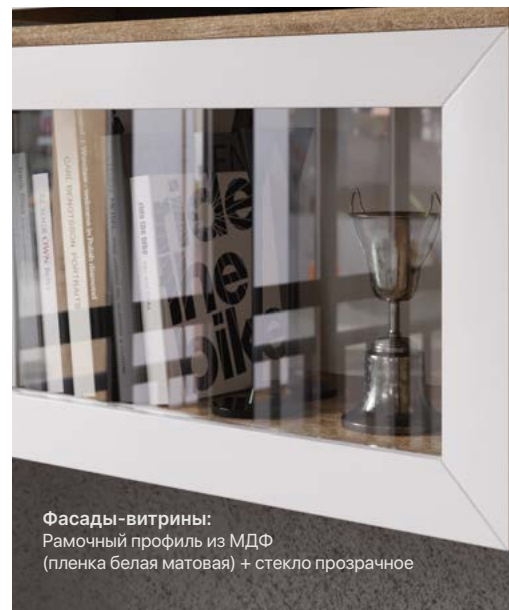

Фасады-витрины:
Рамочный профиль из МДФ
(пленка белая матовая) + стекло прозрачное

МШП 500.1, МАНС 1400.1, МКМ 1400.1

МС 500.1, МТБ 1400.1, МАН 1400.1, МШП 1000.1

МШК 924.1, МКР 800.1, МШПС 500.1, МШП 1000.1