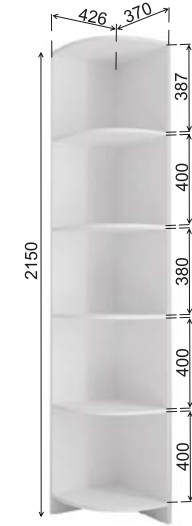

Модуль «Ki-Ki» СДУ 370.1