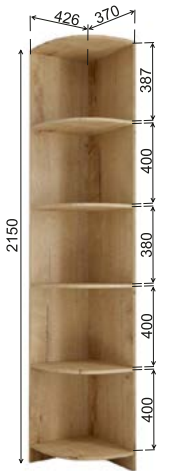

Рекомендуемые размеры матрасов для модулей ДКД 2000.1 — 900x2000 мм, КРД 900.1 — 900x2000 мм.

Модуль «Сканди» ДКД 2000.1

Модуль «Сканди» КРД 900.1

Модуль «Сканди» ШД 900.1

Модуль «Сканди» ШДУ 765.1

Модуль «Сканди» СДУ 370.1