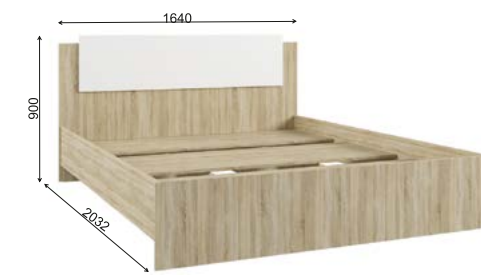

Модуль «Софи» СКР 1600.1