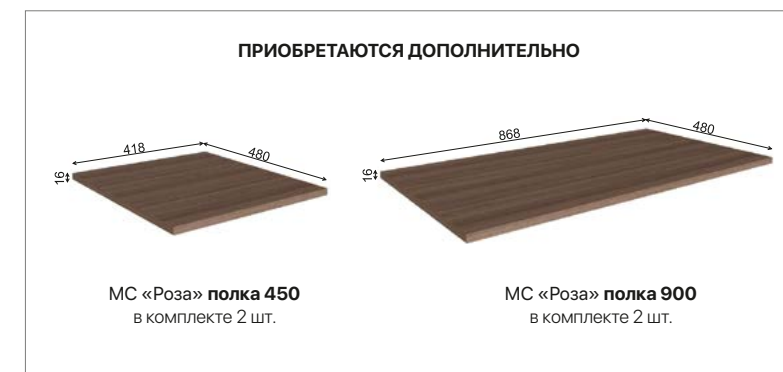

Базовая комплектация правосторонняя сборка

МС «Роза» шкаф 450

Базовая комплектация

Примеры вариантов наполнения и установки дополнительных элементов

Примеры вариантов наполнения и установки дополнительных элементов