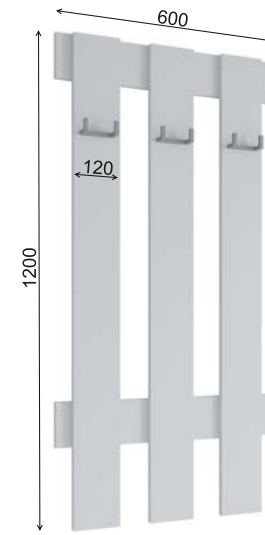

МОРИ

ПРИХОЖАЯ

МС «Мори» МПВ 600