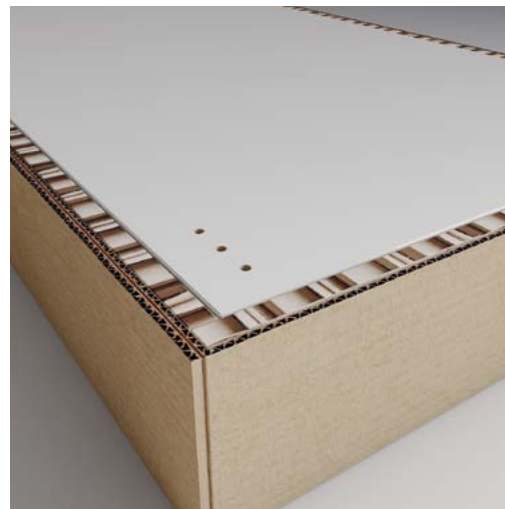

МА 900.1

МК 800.1, КРМ 1600.1, ТПМ 400.1

Корпус, фасады:
ЛДСП Графит

Усиленная упаковка из сотового картона
уберегает изделия от повреждений
в процессе транспортировки

Корпус, фасады:
ЛДСП Белый гладкий

КРМ 1600.1, МШ 1600.1, МС-16 универсальный, ТПМ 400.1