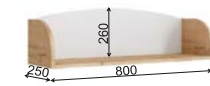

Модуль «Лавис» ПЛД 800.1