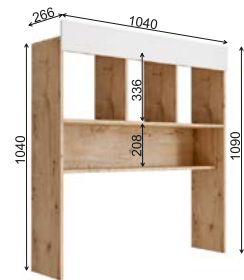

Модуль «Лавис» НД 1040.1