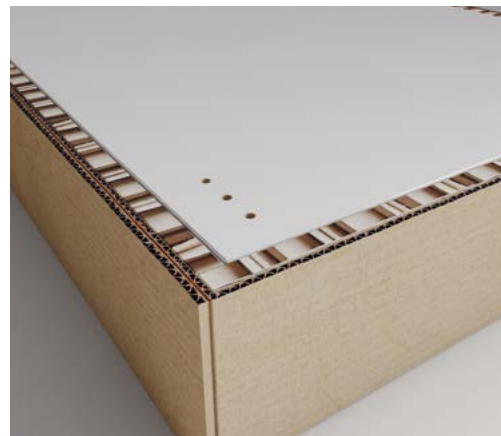

Комод «Ланс» К 101

Комод Ланс К 101

Комод «Ланс» К 101

Комод «Ланс» К 101

Корпус:
ЛДСП Дуб Бунратти

Корпус, фасады:
ЛДСП Белый гладкий

Корпус, фасады:
ЛДСП Графит

Усиленная упаковка из сотового картона защищает изделия от сколов и повреждений при транспортировке, детали для сборки не деформируются, сохраняют товарный вид и полную комплектацию.