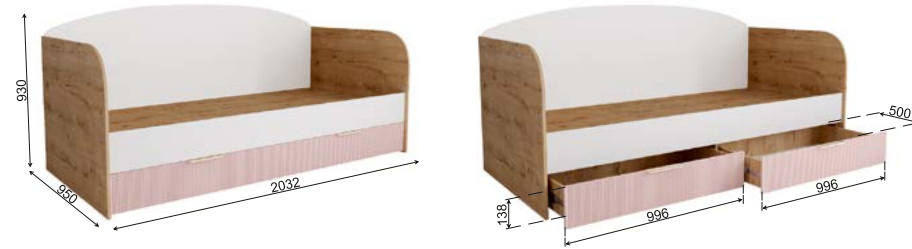

Рекомендуемые размеры матрасов для модулей ДКД 2000.1 — 900x2000 мм, КРД 900.1 — 900x2000 мм.

Модуль «Лавис» ДКД 2000.1

Модуль «Лавис» КРД 900.1

Модуль «Лавис» ШД 900.1

Модуль «Лавис» ШДУ 765.1

Модуль «Лавис» СДУ 370.1