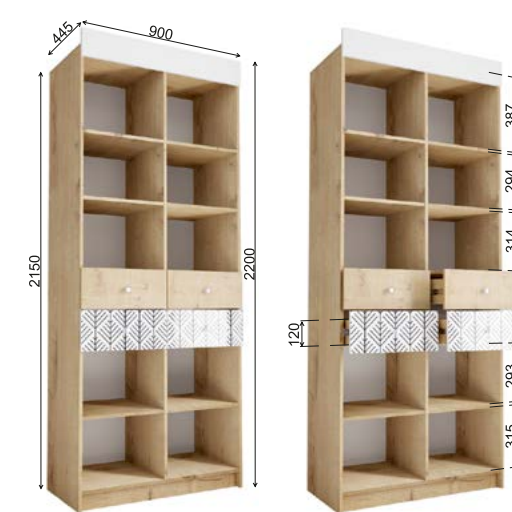

Модуль «Сканди» СД 900.1/2