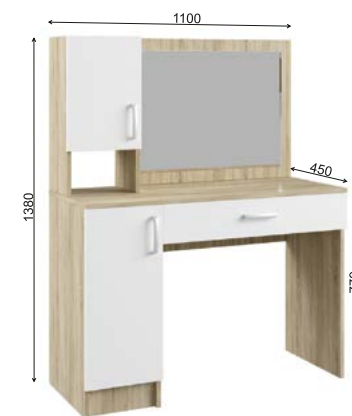

Модуль «Софи» СМС 1100.1