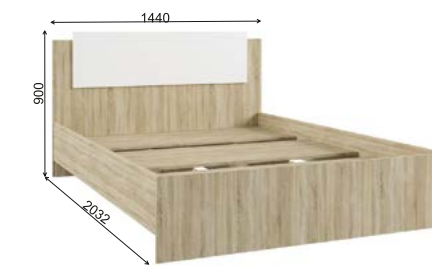

Модуль «Софи» СКР 1400.1