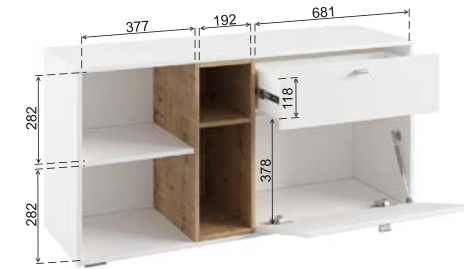

Комод «Ланс» К 202