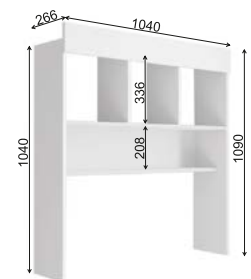

Модуль «Радуга» НД 1040.1