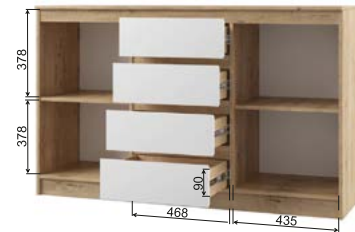

Модуль «Марли» МШК 480.1