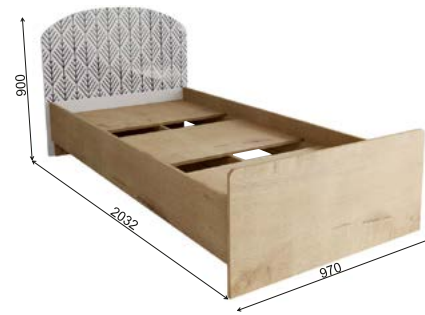

Рекомендуемые размеры матрасов для модулей ДКД 2000.1 — 900x2000 мм, КРД 900.1 — 900x2000 мм.

Модуль «Сканди» ДКД 2000.1

Модуль «Сканди» КРД 900.1

Модуль «Сканди» ШД 900.1

Модуль «Сканди» ШДУ 765.1

Модуль «Сканди» СДУ 370.1