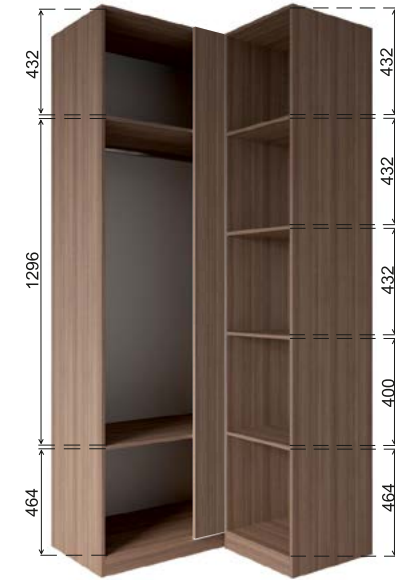

МС «Роза» кровать 900

МС «Роза» кровать 1400

МС «Роза» кровать 1600

МС «Роза» шкаф 900

Базовая комплектация

Примеры вариантов наполнения и установки дополнительных элементов

МС «Роза» шкаф угловой

Базовая комплектация левосторонняя сборка