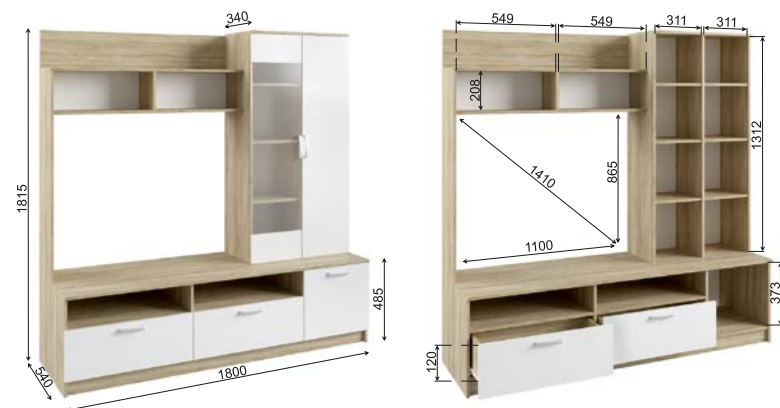

Модуль «Софи» CЦС 1800.1