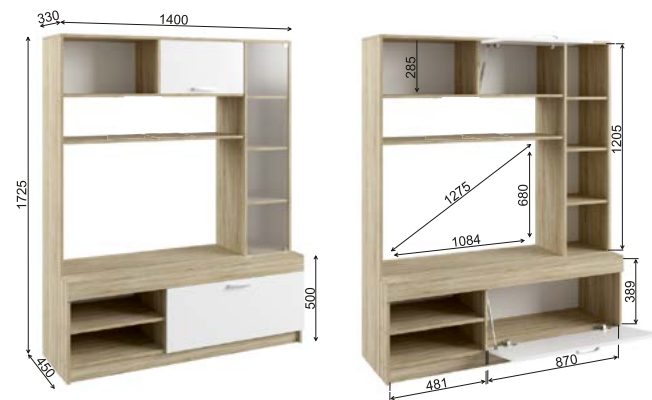

Модуль «Софи» CЦС 1400.1