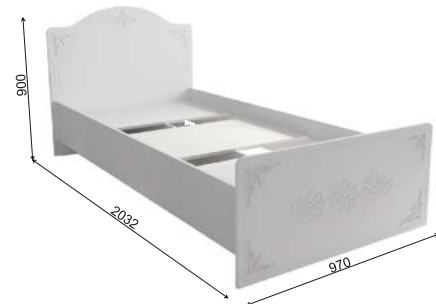

Модуль «Ki-Ki» КРД 900.1