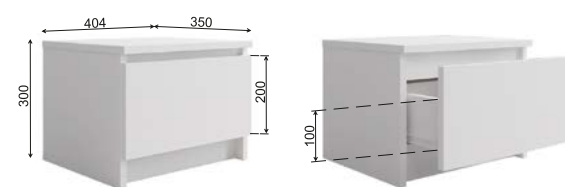

Кровать «Мори» KPM 900.1

Модуль «Мори» MSH 1600.1

Шкаф «Мори» MSH 1200.1

Модуль «Мори» MK 1380.6

Тумба прикроватная «Мори» TPM 400.1

МОРИ

ПРИХОЖАЯ

На изображении: МС «Мори» МПЗ 400, МПВ 600, МПТ 400, МПТ 600