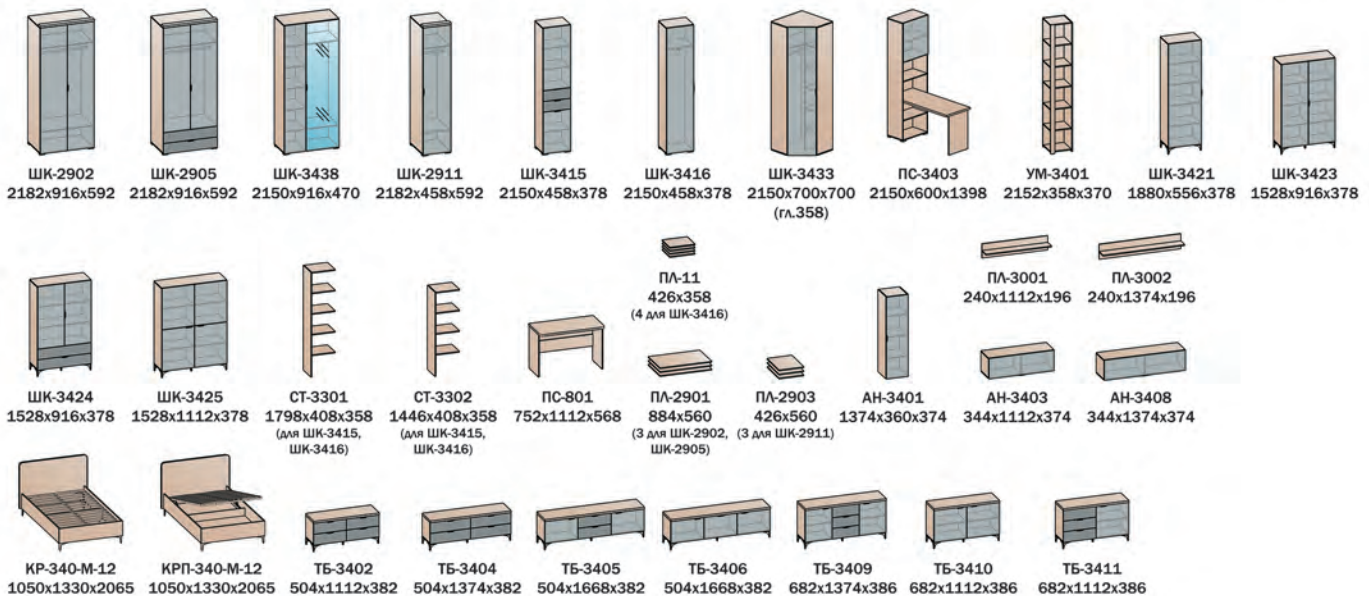

Ручки металл: черные матовые.

Опоры пластик: черные матовые.

Направляющие полного выдвижения.

Петли с доводчиком (кроме ШК-3433).

Зеркало: Фацет.

Рекомендуемая высота матраса 200 мм.

Цвет композиции: Черный ясен + Санторини белый + Simple 29
ПС-801 / ТБ-3410 / ТП-2901 / АН-3408 / ПЛ-3002 / КР-340-М-12 / ШК-2905 / ШК-3424