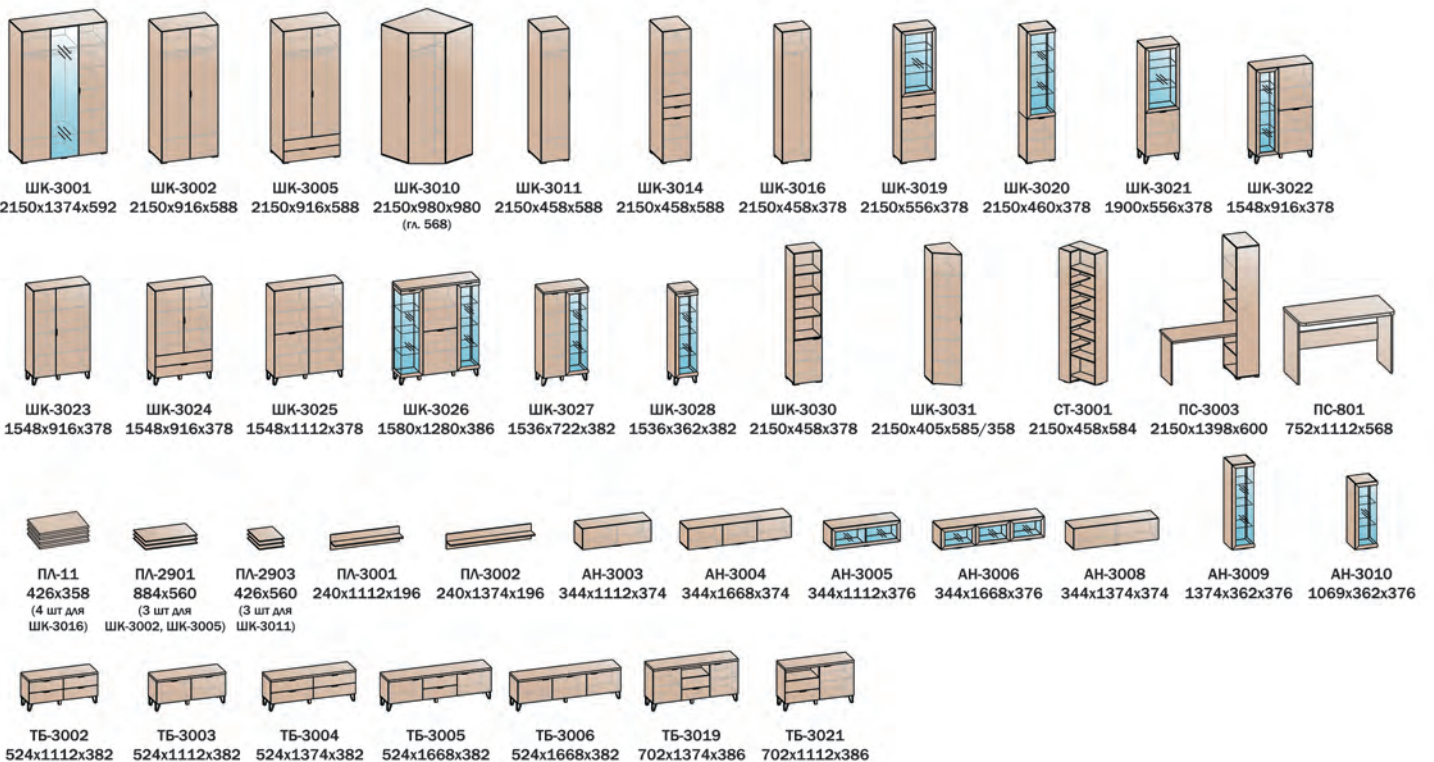

Вариант 1:

Корпус: Белый-Дуб серый.
Фасад (ЛДСП 16 мм): Белый.
Фасад (рамочный со стеклом): Дуб серый.

Вариант 2:

Корпус: Дуб серый.
Фасад (ЛДСП 16 мм): Белый, Камень тёмный.
Фасад (рамочный со стеклом): Дуб серый.

Ручка металл: сатин светлый.

Направляющие полного выдвижения.
Петли с доводчиком (кроме ШК-3010, 3031).
Опора пластик: сатин светлый.
Стекло: тонированное серое фацет.