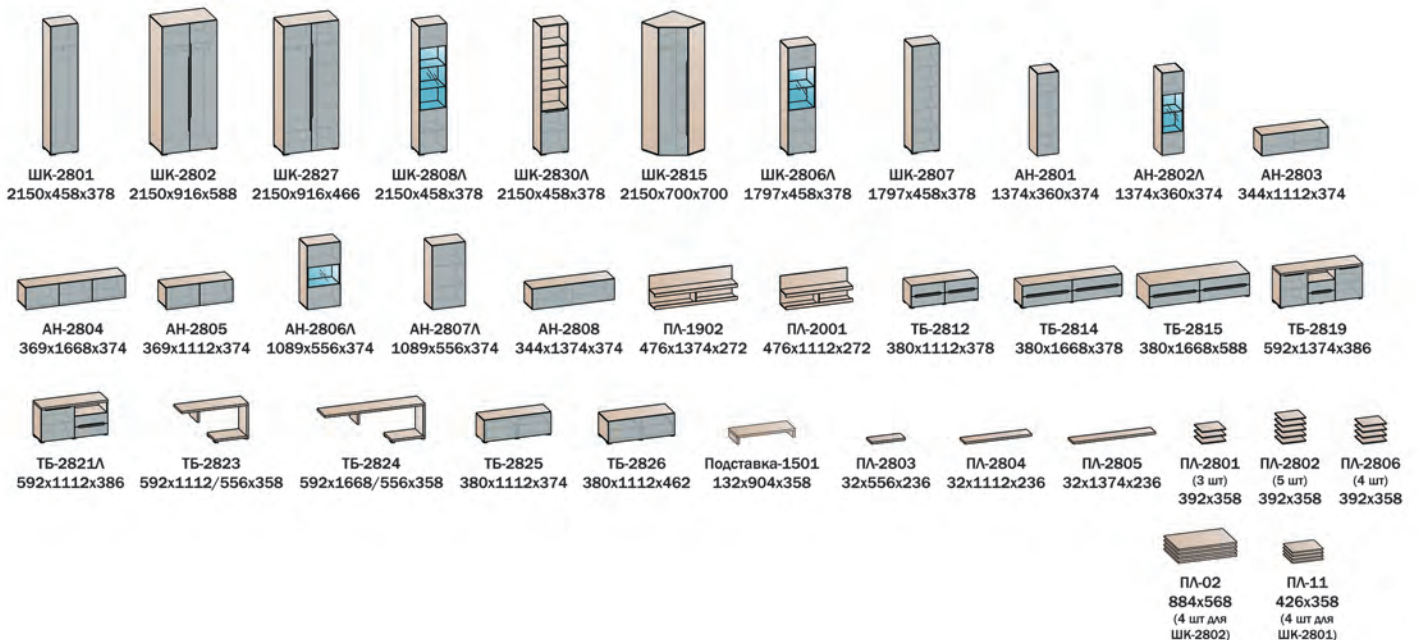

Цвет и варианты комбинирования.
Корпус: Бodega белая, Дуб серый, Черный ясень.
Фасад: Milk, Гляссе, Графит.

Направляющие полного выдвижения.
Петли с доводчиком (кроме ШК-2815).
Опора пластик: сатин светлый.
Стекло: тонированное серое фацет.