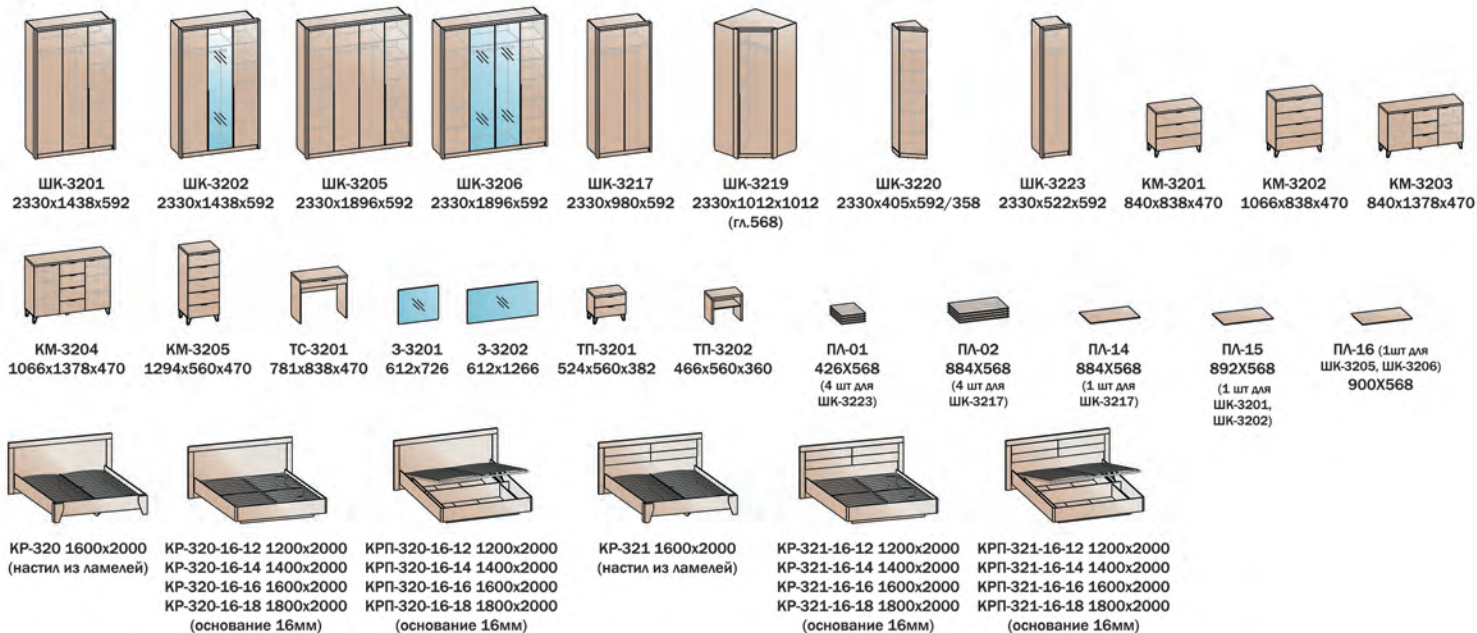

В цветах Дуб серый и Дуб серый-Камень темный - Ручка черная.

Ткань: Alrina 14.

Рекомендуемая высота матраса 200 мм.

Шафы высотой 2330мм.

Цвет композиции: Дуб серый
ШК-3205 / ТП-3201(2) / КР-320

ЛЕЖЕР

Оригинальный, полный интересных деталей проект. Строгая геометрия форм, минимализм, который разбавляет цветной декор глубоких оттенков и электичные сочетания текстур. Ручка — чья форма подчеркивает и акцентирует внимание на утонченной стилистике фасада.