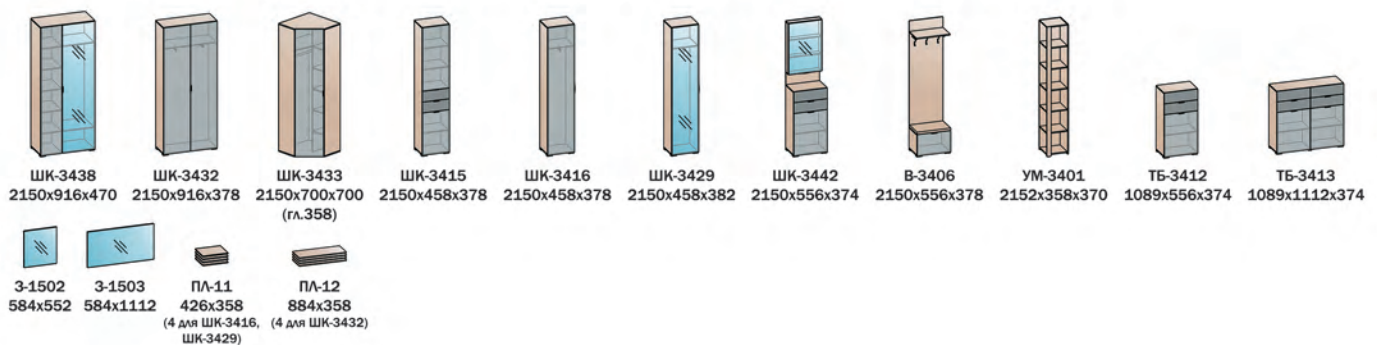

ЭЙМИ

Мебель для прихожей.

В серии предлагаются готовые модули, совмещающие вешалки и отделения с полками. Используется ручка скоба 64 мм сатин светлый металл, а также направляющие полного выдвижения. Регулируемая опора L-20.