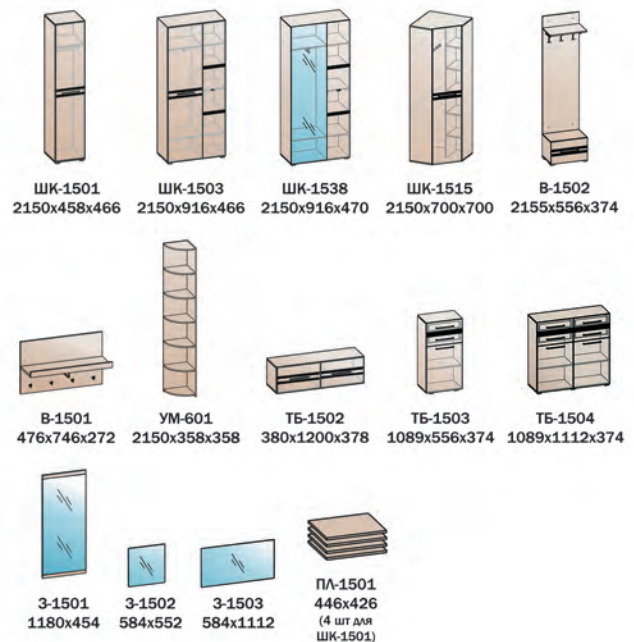

Направляющие полного выдвижения

Опора пластик: сатин светлый

Зеркало: Фацет

3. Цвет композиции: Дуб серый + пленка ПВХ Айронвуд Серебро Размер: В-2150, Ш-2126, Г-466
ШК-1501 / В-1502 / ТБ-1504 / З-1503

5. Цвет композиции: Дуб серый + пленка ПВХ Айронвуд Серебро
Размер: В-2150, Ш-1812, Г-1058
УМ-601 / ШК-1515 / В-1502 / ТБ-1503 / З-1502