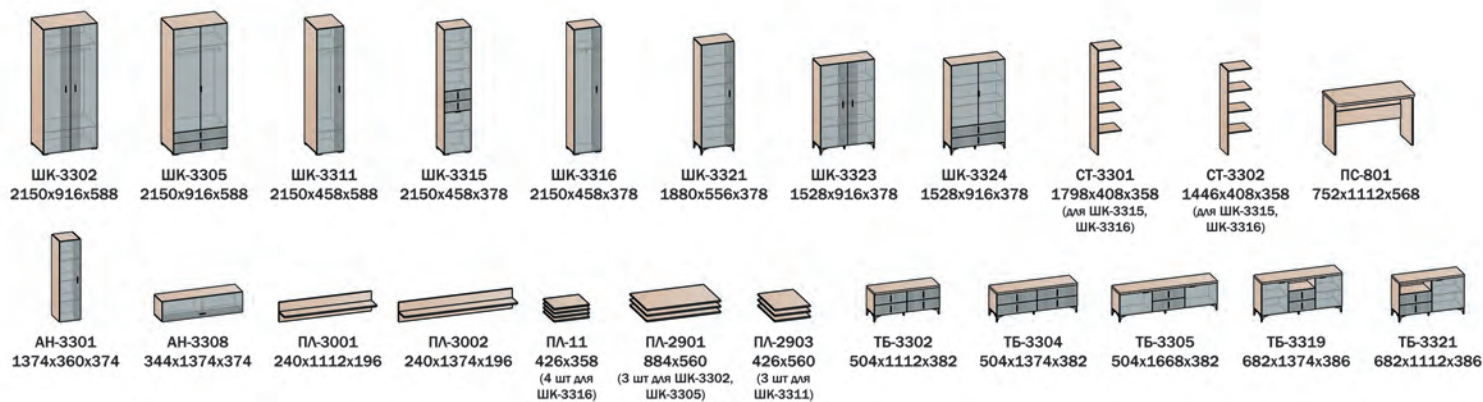

В модульной гостиной серии Шер представлены шкафы высотой от 1528 до 2150 мм и глубиной от 378 до 588 мм. Вся мебель изготовлена из высококачественного материала ЛДСП - 16 мм, класса эмиссии E1. Фасады с оригинальной фрезеровкой изготовлены из МДФ 16 мм под пленкой ПВХ в цвете Айронвуд серебро и Лофт голдэн пэлэс. Тумбы декорированы крышкой толщиной 32 мм и облицованы кромкой 0,4 мм.

Коллекция мебели укомплектована высококачественной фурнитурой:

- фасады - стильная металлическая и пластиковая ручка в стиле Лофт,
- Петли с доводчиком обеспечивают плавное и бесшумное закрытие дверей,
- Выдвижные ящики укомплектованы направляющими полного выдвижения,
- Стильная пластиковая опора.

Цвета и варианты комбинирования: Дуб серый-Айронвуд серебро, Дуб апрель темный-Лофт Голден Пэлэс

Модули СТ-3301 и СТ-3302 отдельно стоять не могут, комплектуются со шкафами ШК-3315 и ШК-3316.