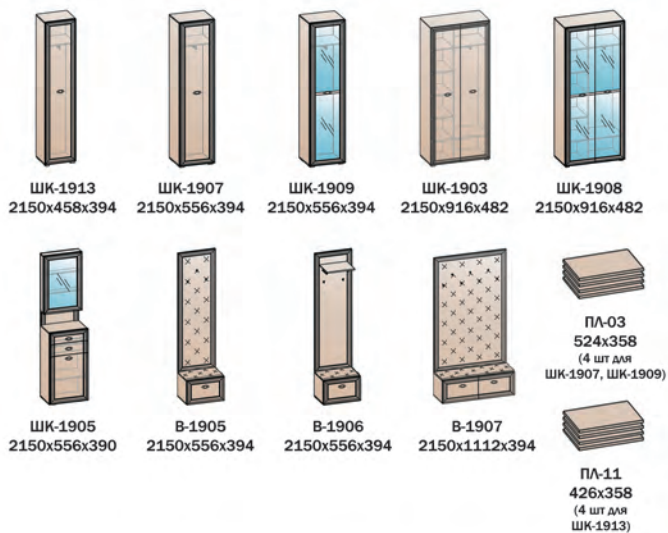

ниша в модуле ШК-1905 для хранения мелких и столь необходимых в использовании мелочей