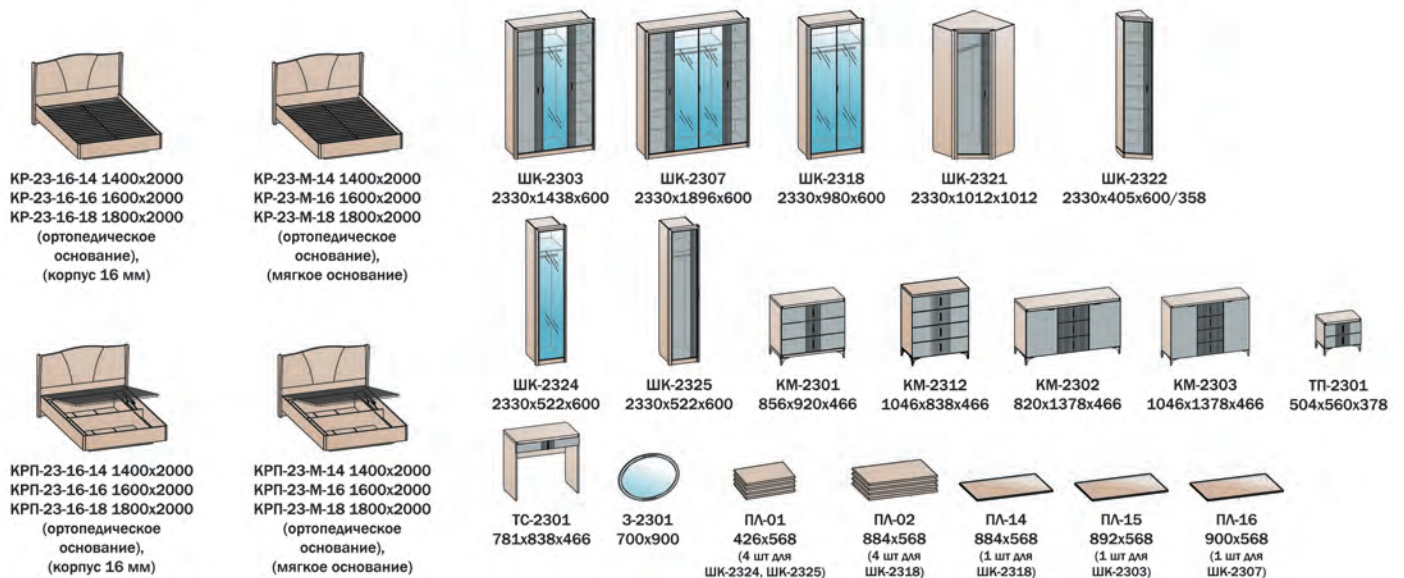

Цвет и варианты комбинирования.
Корпус, фасад:
Дуб серый, Дуб Апрель темный.
Комбинированный:
Дуб серый + Айронвуд серебро,
Дуб Апрель темный + Лофт Голдэн Пэлас.
Ткань: Alpina 2, Alpina 14.

Ручка металл и пластик: чёрная.
Направляющие полного выдвижения.
Петли с доводчиком (кроме ШК-2321, 2322).
Опора пластик: чёрная.
Зеркало: Фацет.
Рекомендуемая высота матраса 200 мм.

Шкафы высотой 2330 мм с обкладкой по периметру.

В комодах, прикроватных тумбах и туалетном столике выдвижные ящики укомплектованы направляющими полного выдвижения. Дно ящика и задняя стенка выполнены из ХДФ, которое вставляется в паз. Фрезерованные крышки из ЛДСП 32 мм облицованы кромкой ПВХ толщиной 1 и 2 мм. Зеркало в овальной форме для туалетного столика комплектуется отдельно. Кровать изготовлена на новой платформе с более прочной конструкцией, мягким или жестким основанием толщиной 16 мм. Изголовье кровати состоит из трех мягких подушек обтянутых микровелюром. Завершающие оригинальные боковые элементы изголовья кровати планки толщиной 32 мм. Кровать представлена в двух вариантах:

- с подъемным механизмом (укомплектована анатомической решеткой и вместительным бельевым ящиком внутри) - КРП;
- без подъемного механизма (укомплектована анатомической решеткой) - КР.