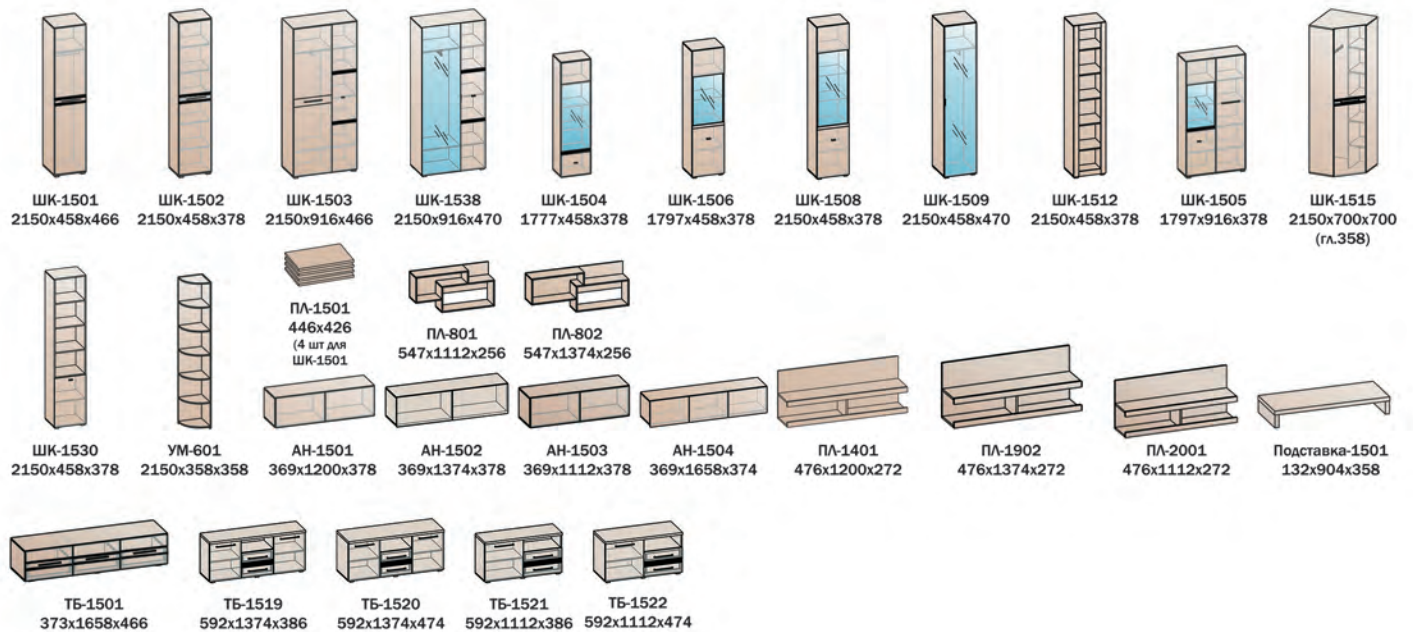

Цвет и варианты комбинирования.
Корпус: Дуб серый, Гикори Джексон светлый.
Фасад: Дуб серый + Айронвуд серебро,
Гикори Джексон светлый + Кофе,
Гикори Джексон светлый + Панна-Котта.

Ручка металл: хром глянец.
Направляющие полного выдвижения.
Опора пластик: сатин светлый.
Зеркало: Фацет.
Стекло: тонированное серое фацет.