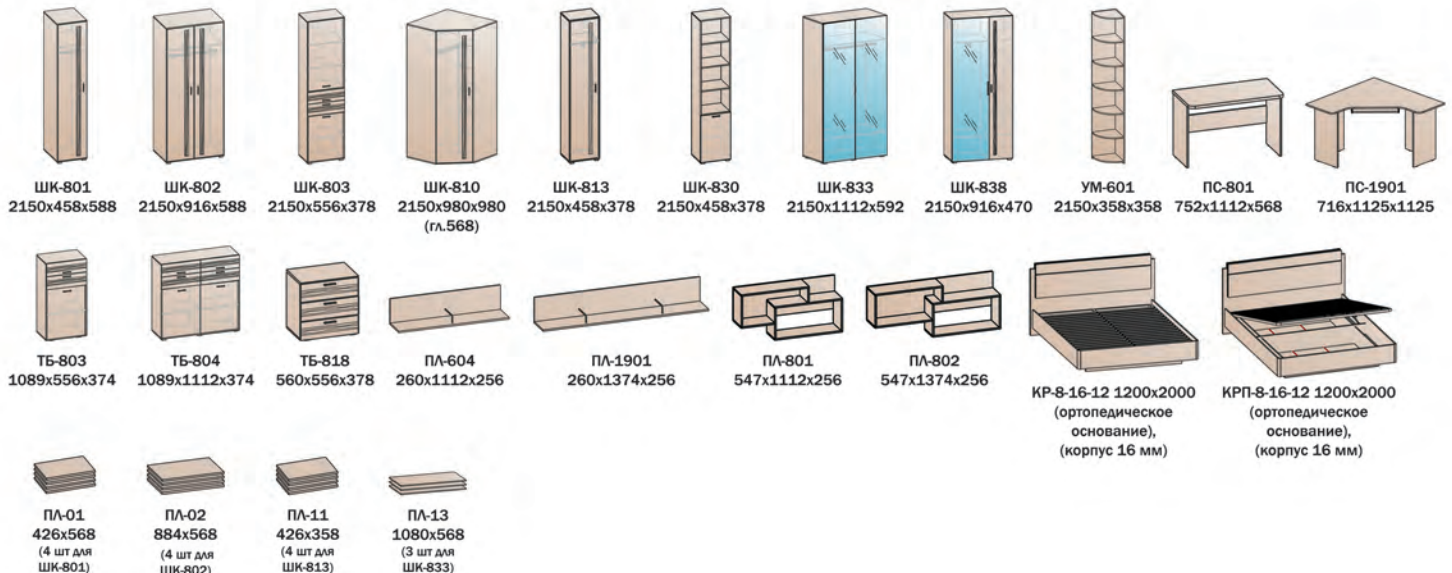

Цвет и варианты комбинирования.
Корпус, фасад: Бодега белая, Дуб серый.
Ткань: Alpina 2, Alpina 14.

Ручка металл и пластик: сатин светлый.
Направляющие полного выдвижения.
Опора пластик: сатин светлый L-20.
Зеркало: Фацет.
Рекомендуемая высота матраса 200 мм.