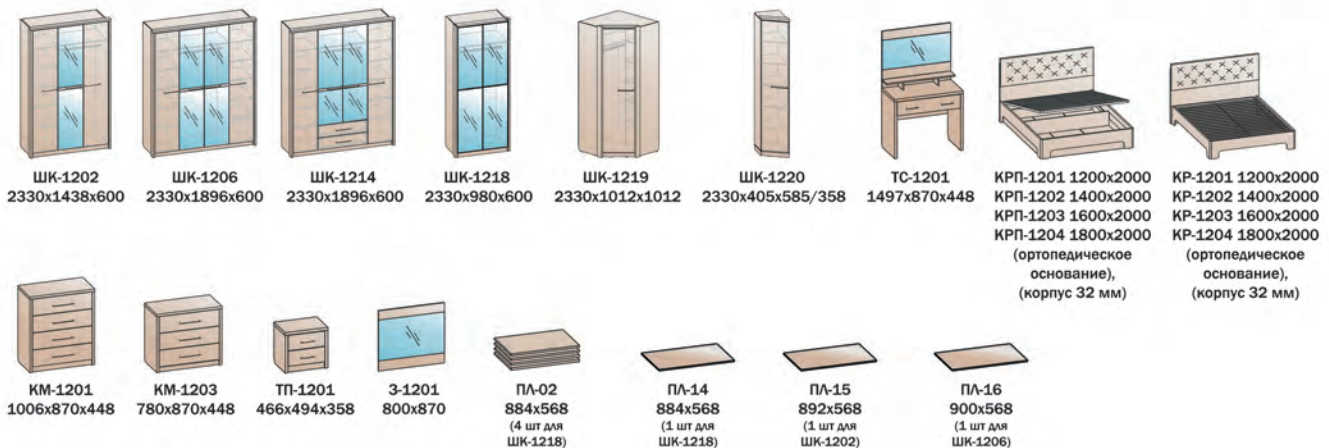

Цвет и варианты комбинирования.
Корпус, фасад: Бодега белая,
Дуб серый.
Кожа: Prona 2655.
Ткань: Alpina 2, Alpina 14.

Ручка металл: хром глянц.
Направляющие полного выдвижения.
Зеркало: Фацет.
Рекомендуемая высота матраса 200 мм.

Шкафы высотой 2330 мм с обкладкой по периметру.