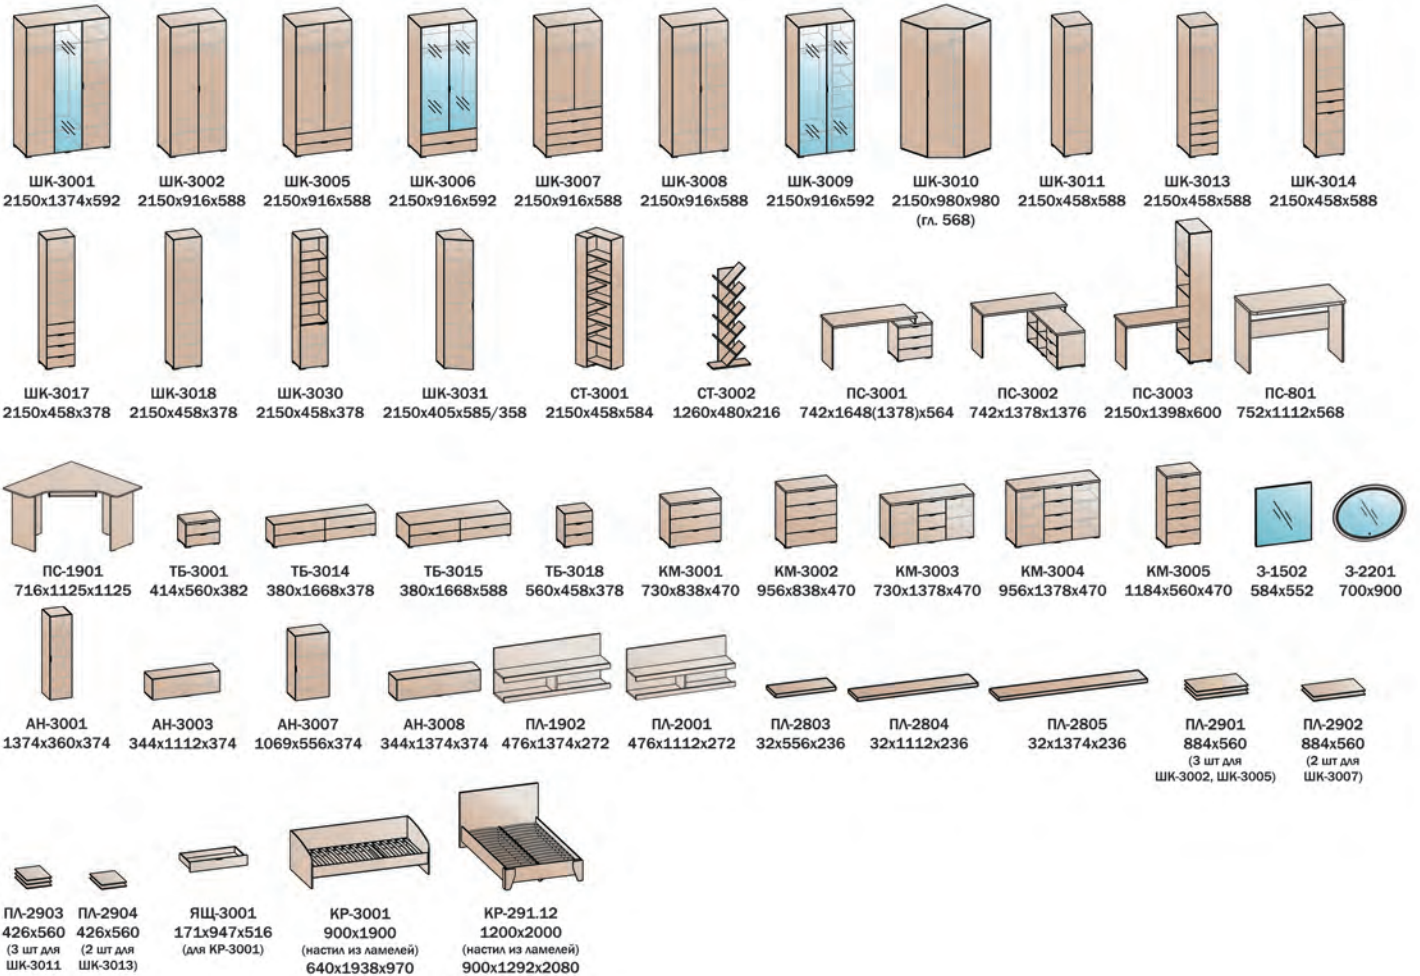

Корпус: Дуб серый
Фасад (ЛДСП 16 мм): Белый, Камень тёмный

Ручка металл: сатин светлый.
Направляющие полного выдвижения.
Петли с доводчиком (кроме ШК-3010, 3031).
Опора пластик: сатин светлый.
Зеркало: Фacet.
Рекомендуемая высота матраса 200 мм.

МЕБЕЛЬ ДЛЯ МОЛОДЕЖИ 45 - 46

Шкафы высотой 2150 мм.

Цвет композиции: Дуб серый + Белый
АН-3001 / АН-3003 / ПЛ-2804 / ПС-1901 / ШК-3030 / КР-291.12 / ТБ-3001 / ШК-3001 / СТ-3001