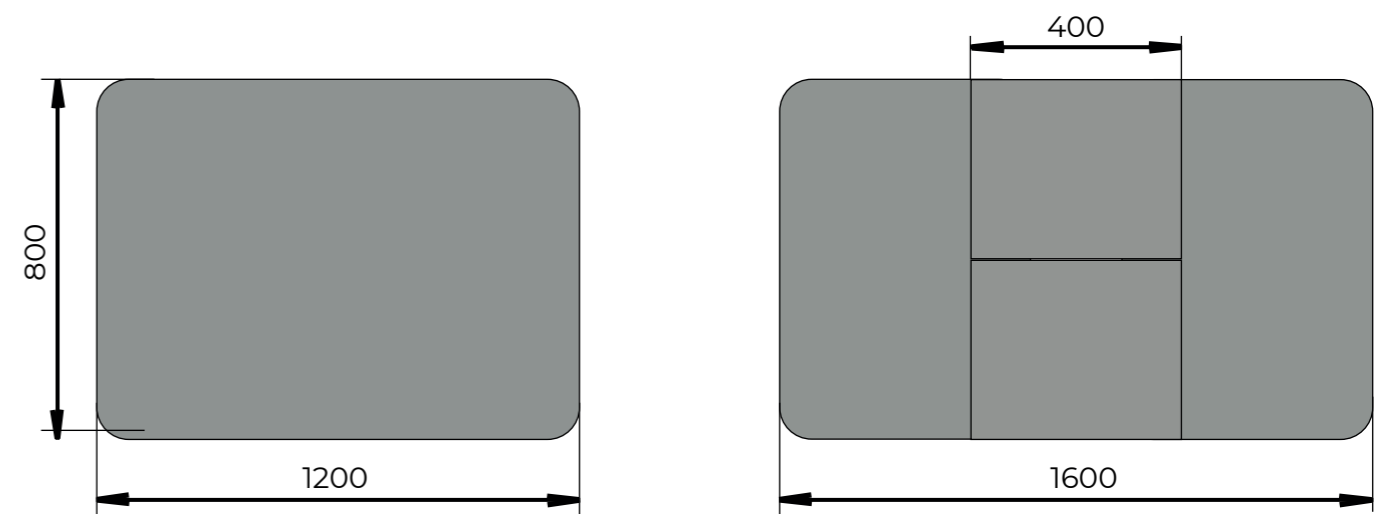

Размеры столешницы:

800 x 1200 мм

Опоры:

металл с порошковой окраской

! опора регулируемая

СТОЛ **МИЛЛЕР** РАЗДВИЖНОЙ

Варианты столешниц:

ЛДСП 16 мм
ЛДСП 22 мм + пластик 1 мм
ЛДСП 22 мм + стекло 4 мм

Механизм вставки:

бабочка

Размеры столешницы:

сложенная - 800 x 1200 мм
разложенная - 800 x 1600 мм

Опоры:

металл с порошковой окраской

! опора регулируемая

СТОЛ ДЕРРИ

Варианты столешниц:
 ЛДСП 16 мм + фальшборт 16 мм
 ЛДСП 22 мм + пластик 1 мм
 ЛДСП 22 мм + стекло 4 мм

Размеры столешницы:
 800 x 1200 мм

Опоры:
 металл с порошковой окраской

опора регулируемая !

СТОЛ ДЕРРИ

СТОЛ МИЛЛЕР

СТОЛ ДЕРРИ РАЗДВИЖНОЙ

Варианты столешниц:
 ЛДСП 16 мм
 ЛДСП 22 мм + пластик 1 мм
 ЛДСП 22 мм + стекло 4 мм

Механизм вставки:
 бабочка

Размеры столешницы:
 сложенная - 800 x 1200 мм
 разложенная - 800 x 1600 мм