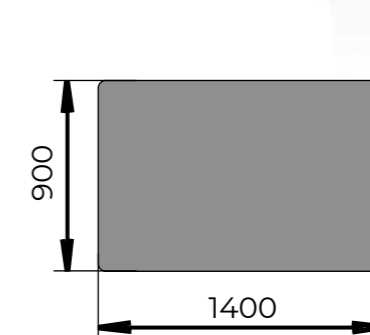

Стол РОКС цвета опор