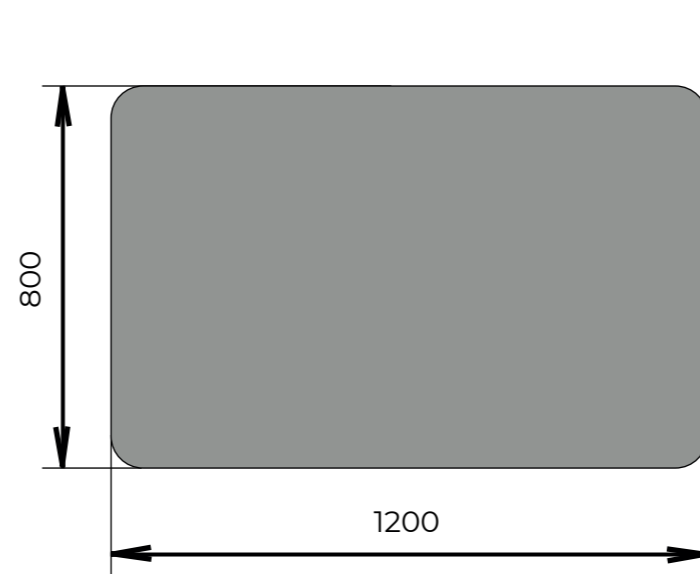

СТОЛЫ **ОНИКС** и **ДЖЕРСИ**

стол **ОНИКС**

Столы ОНИКС и ДЖЕРСИ цвета опор

Столы ОНИКС и ДЖЕРСИ декор столешниц

Все варианты декоров для стола ДЖЕРСИ могут быть исполнены в сатинате

МРАМОР 4