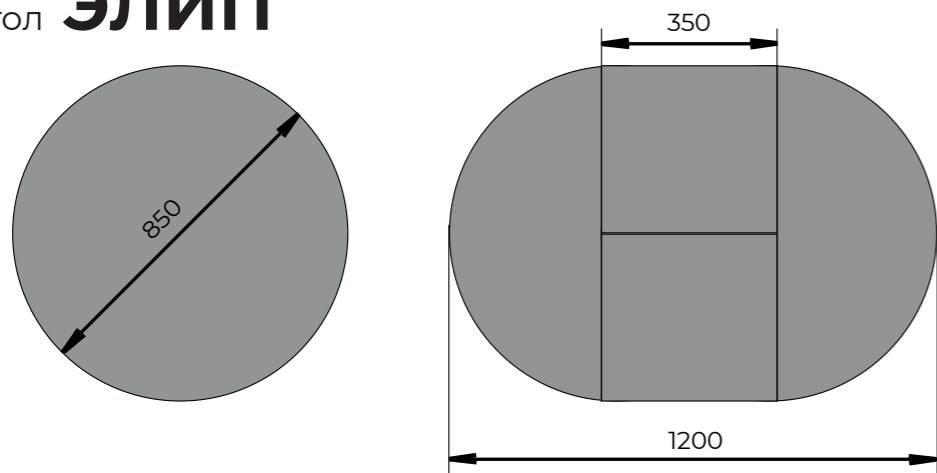

СТОЛ ЭЛИП

Столы КЭЛЛИ и ЭЛИП цвета опор

Столы ЭЛИП варианты опор

Столы КЭЛЛИ и ЭЛИП декор столешниц ЛДСП

Кромка 1 мм в цвет столешницы

Столы КЭЛЛИ и ЭЛИП декор столешниц ПЛАСТИК

Кромка 1 мм

Столы КЭЛЛИ и ЭЛИП декор столешниц СТЕКЛО

Кромка 1 мм

* У СТОЛА ЭЛИП-1
ВСТАВКА ИЗ ЛДСП
В ЦВЕТ КРОМКИ