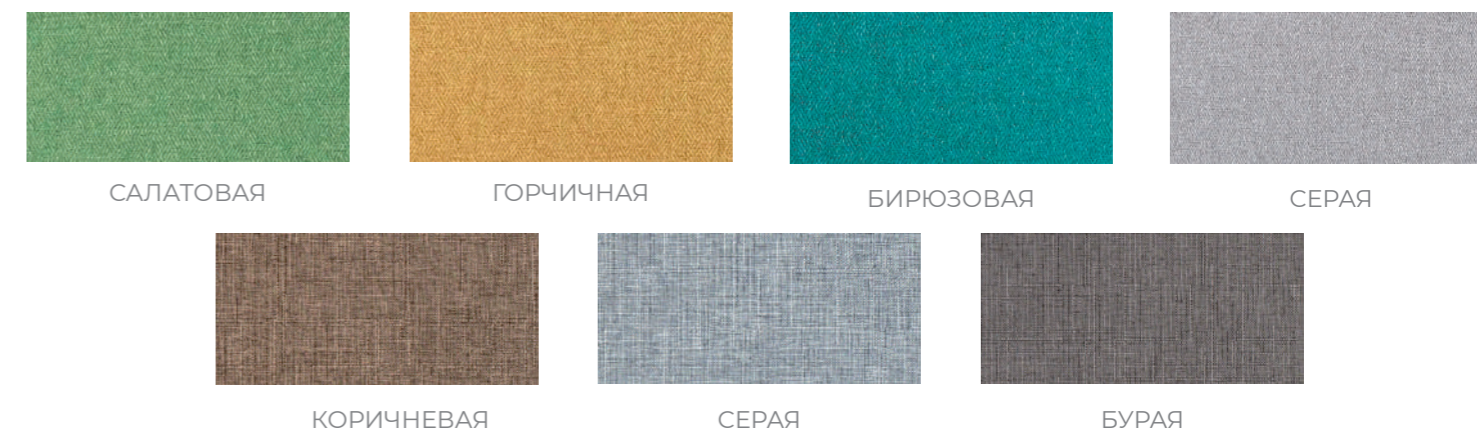

Стулья серии СТАНДАРТ варианты обивки

ЭКОКОЖА

ЭКОКОЖА КРОКОДИЛ

РОГОЖКА

ВСЕГДА ВЕРНОЕ РЕШЕНИЕ

АДРЕС

ПЕНЗЕНСКАЯ ОБЛ., Г. ПЕНЗА,
УЛ. АУСТРИНА, 63
E-MAIL: sales@mkvvr.ru
ТЕЛ./ФАКС: 8 (8412) 233-315,
8 (987) 502-03-23