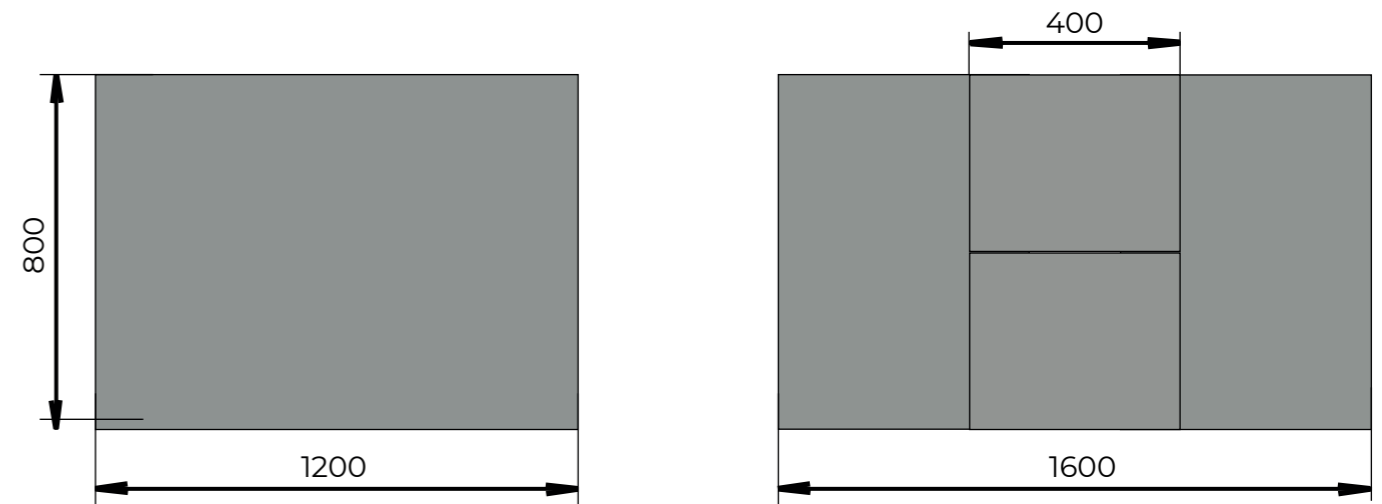

Варианты столешниц:

ЛДСП 16 мм
ЛДСП 22мм + пластик 1 мм
ЛДСП 22мм + стекло 4 мм

Размеры столешницы:

сложенная - 960 x 960 мм
разложенная - 960 x 1260 мм

Опоры:

металл с порошковой окраской

! опора регулируемая

Размеры столешницы:

800 x 1200 мм

Опоры:

металл с порошковой окраской

! опора регулируемая

СТОЛ **МИЛЛЕР** РАЗДВИЖНОЙ

Варианты столешниц:

ЛДСП 16 мм
ЛДСП 22 мм + пластик 1 мм
ЛДСП 22 мм + стекло 4 мм

Механизм вставки:

бабочка

Размеры столешницы:

сложенная - 800 x 1200 мм
разложенная - 800 x 1600 мм

Опоры:

металл с порошковой окраской

! опора регулируемая

СТОЛ ДЕРРИ

Варианты столешниц:
 ЛДСП 16 мм + фальшборт 16 мм
 ЛДСП 22 мм + пластик 1 мм
 ЛДСП 22 мм + стекло 4 мм

Размеры столешницы:
 800 x 1200 мм

Опоры:
 металл с порошковой окраской

опора регулируемая !

СТОЛ ДЕРРИ