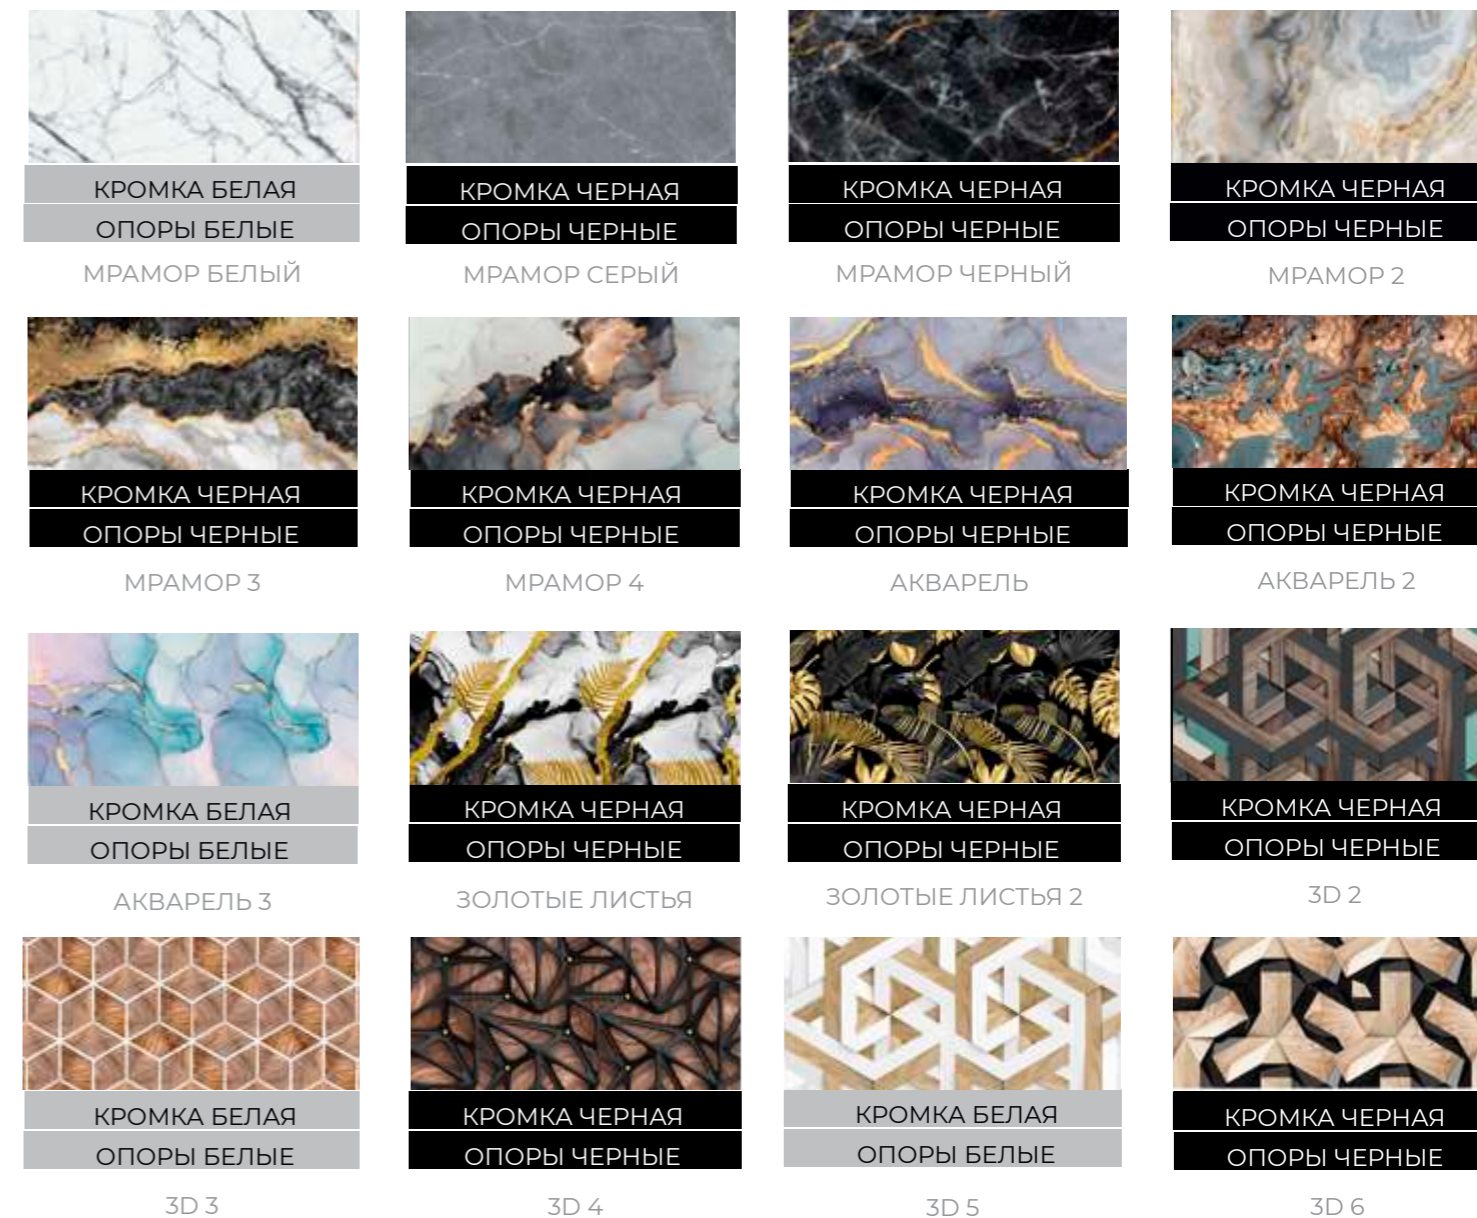

Кромка 1 мм

Столы РИО и ОРИОН декор столешниц СТЕКЛО

Кромка 1 мм

СТОЛЫ **ДЕРРИ** И **МИЛЛЕР**

СТОЛ **МИЛЛЕР**

Варианты столешниц:

ЛДСП 16 мм + фальшборт 16 мм
ЛДСП 22 мм + пластик 1 мм
ЛДСП 22 мм + стекло 4 мм