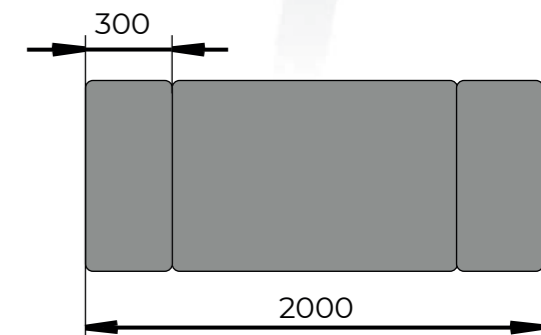

Стол РОКС цвета опор

Стол РОКС декор столешниц

СЕРЫЙ

БЕЛЫЙ

ЧЕРНЫЙ

БЕЛЫЙ

СТОЛ РОКС