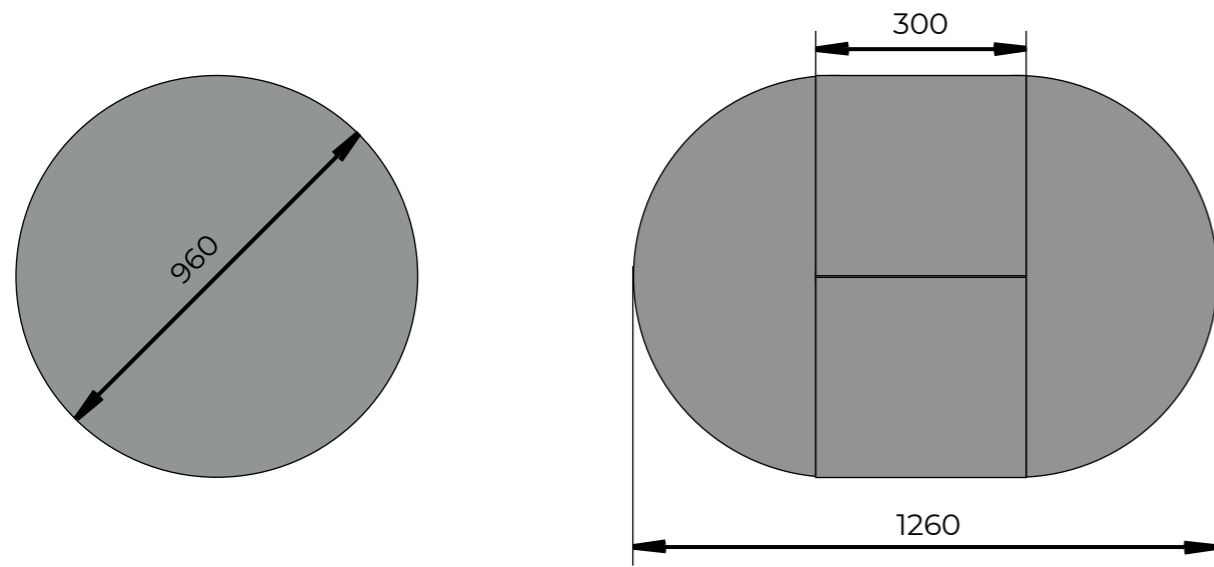

Столы РИО и ОРИОН декор столешниц ЛДСП

Кромка 1 мм в цвет столешницы