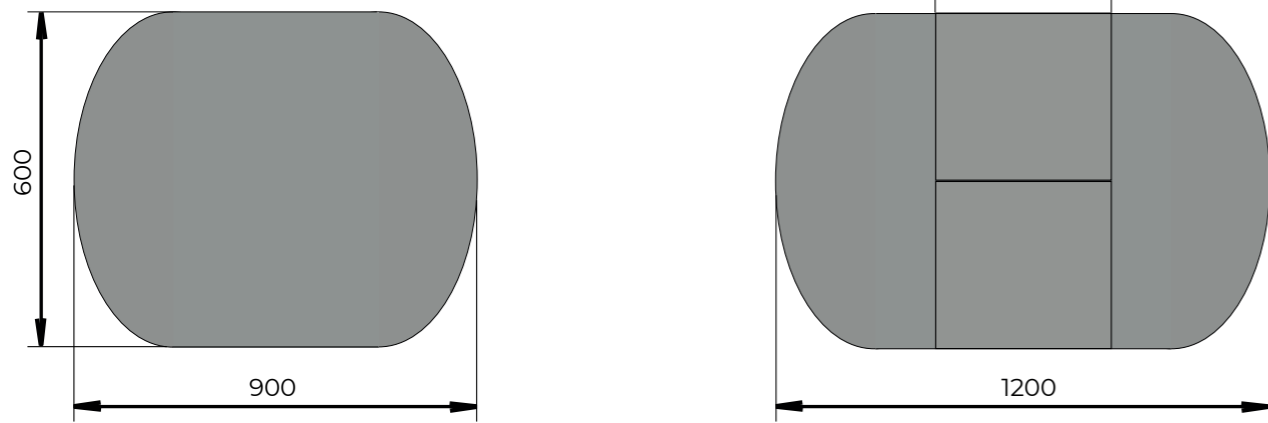

СТОЛ КЭЛЛИ

СТОЛ ЭЛИП

Столы КЭЛЛИ и ЭЛИП цвета опор

Столы ЭЛИП варианты опор

Столы КЭЛЛИ и ЭЛИП декор столешниц ЛДСП

Кромка 1 мм в цвет столешницы

Столы КЭЛЛИ и ЭЛИП декор столешниц ПЛАСТИК

Кромка 1 мм

Столы КЭЛЛИ и ЭЛИП декор столешниц СТЕКЛО

Кромка 1 мм

* У СТОЛА ЭЛИП-1
ВСТАВКА ИЗ ЛДСП
В ЦВЕТ КРОМКИ