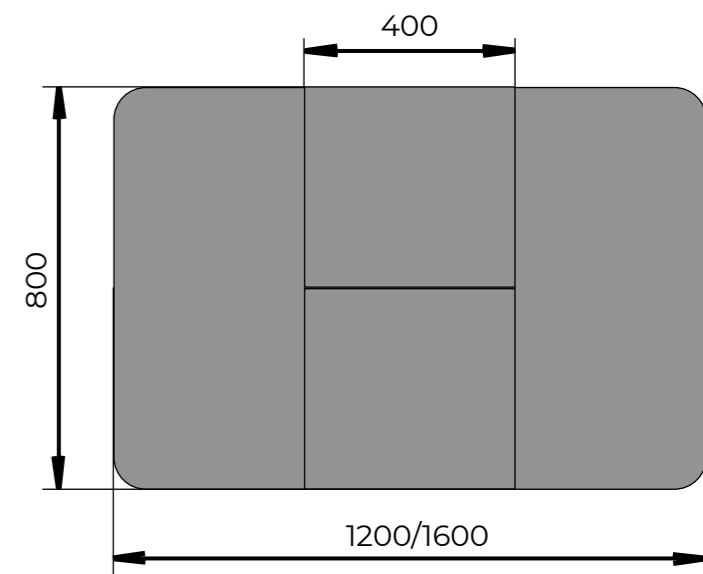

стол **ДЖЕРСИ**

Столы ОНИКС и ДЖЕРСИ цвета опор

Столы ОНИКС и ДЖЕРСИ декор столешниц

Все варианты декоров для стола ДЖЕРСИ могут быть исполнены в сатинате

МРАМОР 4