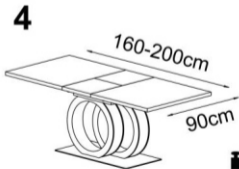

GALARDO

76cm

max. 60 kg

A		1
B		1
C		2
D		1
E	M8*40mm 	12
F	M8*25mm 	8
G	Ø22/Ø10*2mm 	12
H	5# 	1