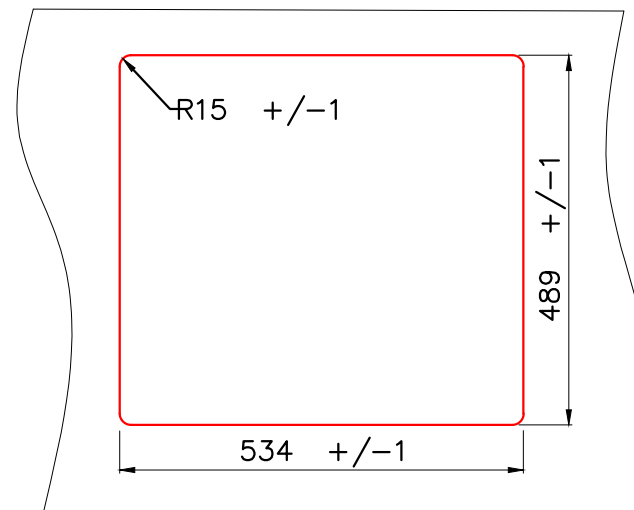

Врезной монтаж мойки (I)

Условные обозначения

	Линия выреза
---	--------------

* Точные размеры мойки необходимо измерять непосредственно на устанавливаемом оборудовании

AMADARE 55 (IN)

BASE
60

AMADARE 55 IN 4993718