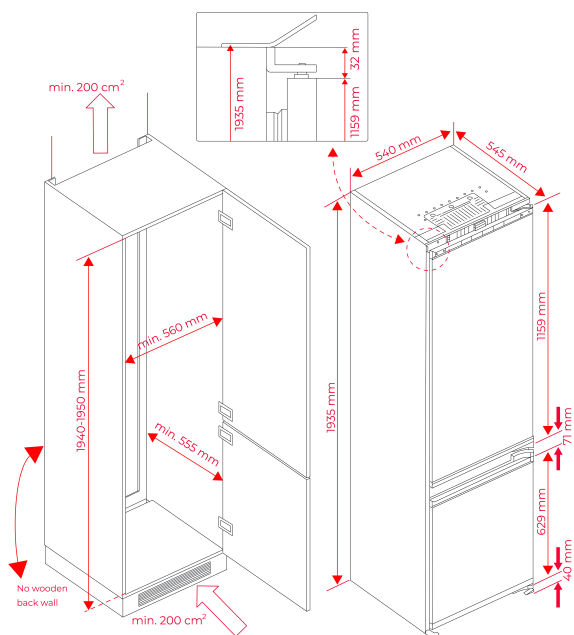

КОД

REF: 113560017

EAN: 8434778024074

ХАРАКТЕРИСТИКИ

Встраиваемый холодильник-морозильник
Перенавешиваемые дверцы
Крепление дверей скользящее
Easy 90: при открытии двери на 90° легко выдвинуть ящики LongLife No Frost в морозильной камере
Улучшенная автоматическая разморозка в холодильной камере
Электронная панель управления с дисплеем на краю камеры
Высота 195 см, увеличенная глубина 545 мм
Кнопка быстрого охлаждения
Кнопка быстрой заморозки
Кнопка Eco Fuzzy для активации экономичного режима работы
Система Dual Cooling для ускорения охлаждения и заморозки
Функция "Отпуск"
Акустический сигнал с возможностью отключения
Зона свежести 0-3 °C
Вентилятор в камере охлаждения для свежести продуктов
1 контейнер для молочных продуктов
1 ящик с крышкой для фруктов и овощей
3 регулируемые полки из безопасного стекла
3 регулируемые полки в дверце и 1 полка для бутылок
2 стеклянных полки в морозильной камере для максимизации загрузки
3 ящика в морозильной камере, в т.ч. 1 для быстрой заморозки с вентилятором
1 хромированная подставка на 4 бутылки
Работа в автономном режиме до 13 часов
Мощность замораживания 3,5 кг / 24 ч
Внутренняя LED-подсветка на потолке камеры
Морозильная камера ****
1 компрессор инверторный
Скрытый испаритель
Класс энергопотребления: A++ (E)
Уровень шума: 37 дБ
Общая полезная ёмкость: 284 л
Ёмкость морозильной камеры: 69 л
Ёмкость камеры охлаждения: 215 л
Ёмкость зоны свежести: 19 л
Годовое потребление электроэнергии: 223 кВт/ч
Максимальная номинальная мощность: 125 Вт
Соединительный кабель 190 см. с вилкой
Сделано в Румынии

ГАБАРИТНЫЕ РАЗМЕРЫ

Высота изделия (мм): 1935

Ширина изделия (мм): 540

Глубина изделия (мм): 545

Длина изделия (мм):

Вес нетто (кг): 61