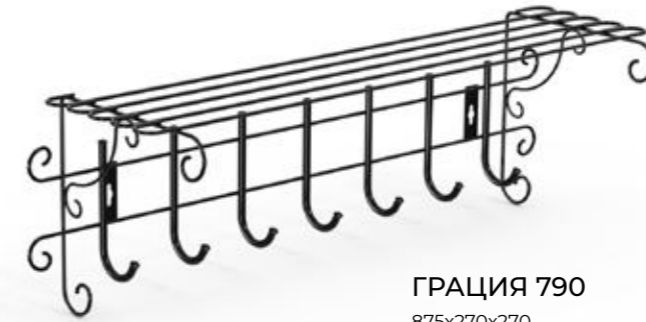

SHT-WH11
405x83x230
Материал: металл,
дерево

ГРАЦИЯ 4/5
700x260x210
Материал: ЛДСП,
металл

ГРАЦИЯ 1/4
460x105x240
Материал: металл,
пластик

ГРАЦИЯ 1/5
680x250x260
Материал: металл,
пластик

ГРАЦИЯ 1/5
680x250x260
Материал: металл,
пластик