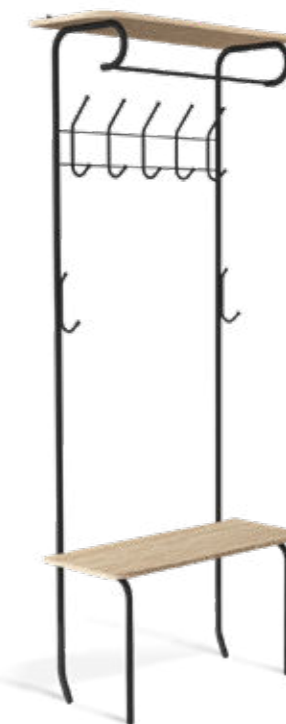

ПОДНОС ST-TR4
400x400x48
Материал: бамбук

ПОДНОС ST-TR5
440x310x53
Материал: бамбук

ПОДНОС ST-TR6
350x350x15
Материал: бамбук

КОМПАКТ-ПРИХОЖИЕ

SHT-HW2
915x450x1990
Материал:
металл/ЛДСП

SHT-HW2
915x450x1990
Материал:
металл/ЛДСП