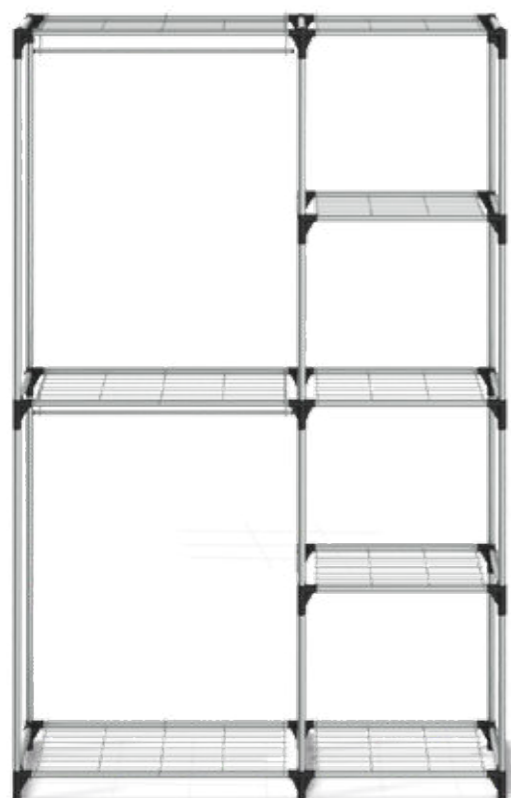

↑ ШТАНГУ И
ПОЛКИ МОЖНО
РЕГУЛИРОВАТЬ
ПО ВЫСОТЕ И
↓ МЕНЯТЬ МЕСТАМИ