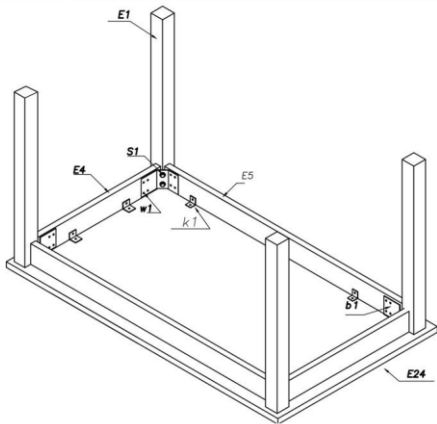

# KSAWERY

ELEMENTY STOLU WG OZNACZENIA	ILOŚĆ szt.	PACZKA nr.
E1- NOGA	4	2
E24- BLAT	1	1
E4- OSKRZYNYA	2	2
E5- OSKRZYNYA	2	2
b1- BLACHA KĄTOWA	4	2
K1- KĄTOWNIK	8	2
S1- ŚRUBA M8x60	8	2
w1- WKREŃT 3,5x16	48	2